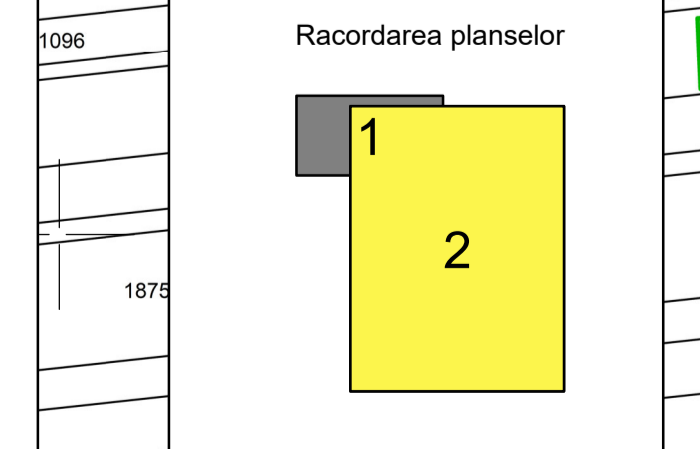

**Legenda**

Limita UAT	Numar sector cadastral	Limita imobil	Nr constructie	Puncte de interes	Silozului	Denumire strada
Limita intravilan	Limita tarla	20 Identificator imobil	Hidrografie	Rau	Denumire puncte de interes	20 Nr.postal
Limita sector cadastral	21 Numar tarla	Limita constructii	Siret	Denumire hidrografie		

**SEMNAT ELECTRONIC**  
 Certificat de autorizare  
 Clasa  
 Saria RO-BJ Nr. 1664  
 SC RAMBOLL SOUTH  
 Autorizate categoria A, Seria B. nr 3964  
 Sebastian Stoica

Sistem de proiectie: Stereografic 1970  
 Data intocmirii: 2025 Copie spre publicare