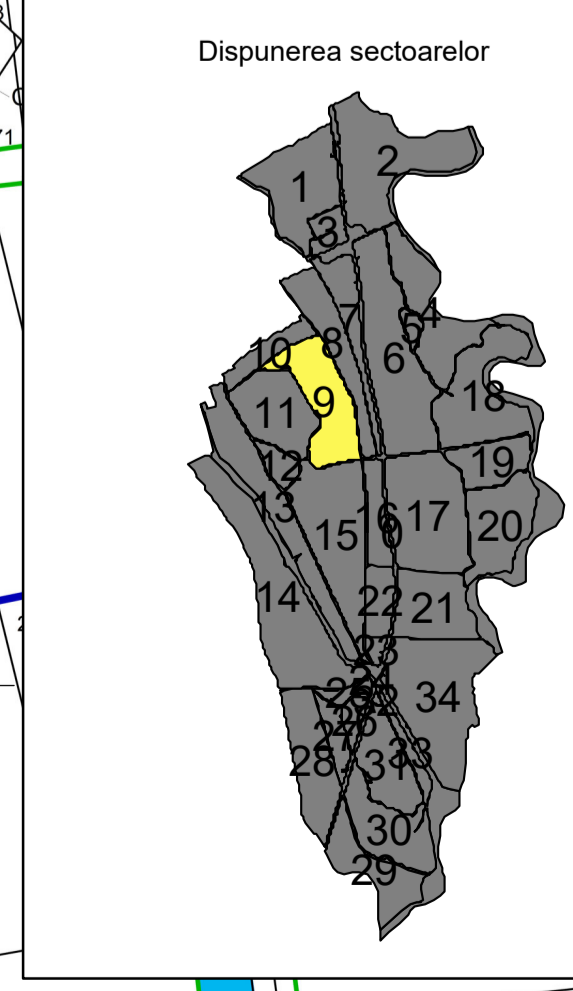

**Legenda**

Limita UAT	Numar sector cadastral	Limita imobil	Nr constructie	Puncte de interes	Silozului	Denumire strada
Limita intravilan	Limita tarla	20 Identificator imobil	Hidrografie	Rau	Denumire puncte de interes	20 Nr.postal
Limita sector cadastral	21 Numar tarla	Limita constructii	Siret	Denumire hidrografie		

**SEMNAT ELECTRONIC**  
 Certificat de autorizare  
 Clasa  
 Saria RO-BJ Nr. 1664  
 SC RAMBOLL SOUTH  
 Autorizate categoria A, Seria B. nr 3964  
 Sebastian Stoica

Sistem de proiectie: Stereografic 1970  
 Data intocmirii: 2025 Copie spre publicare