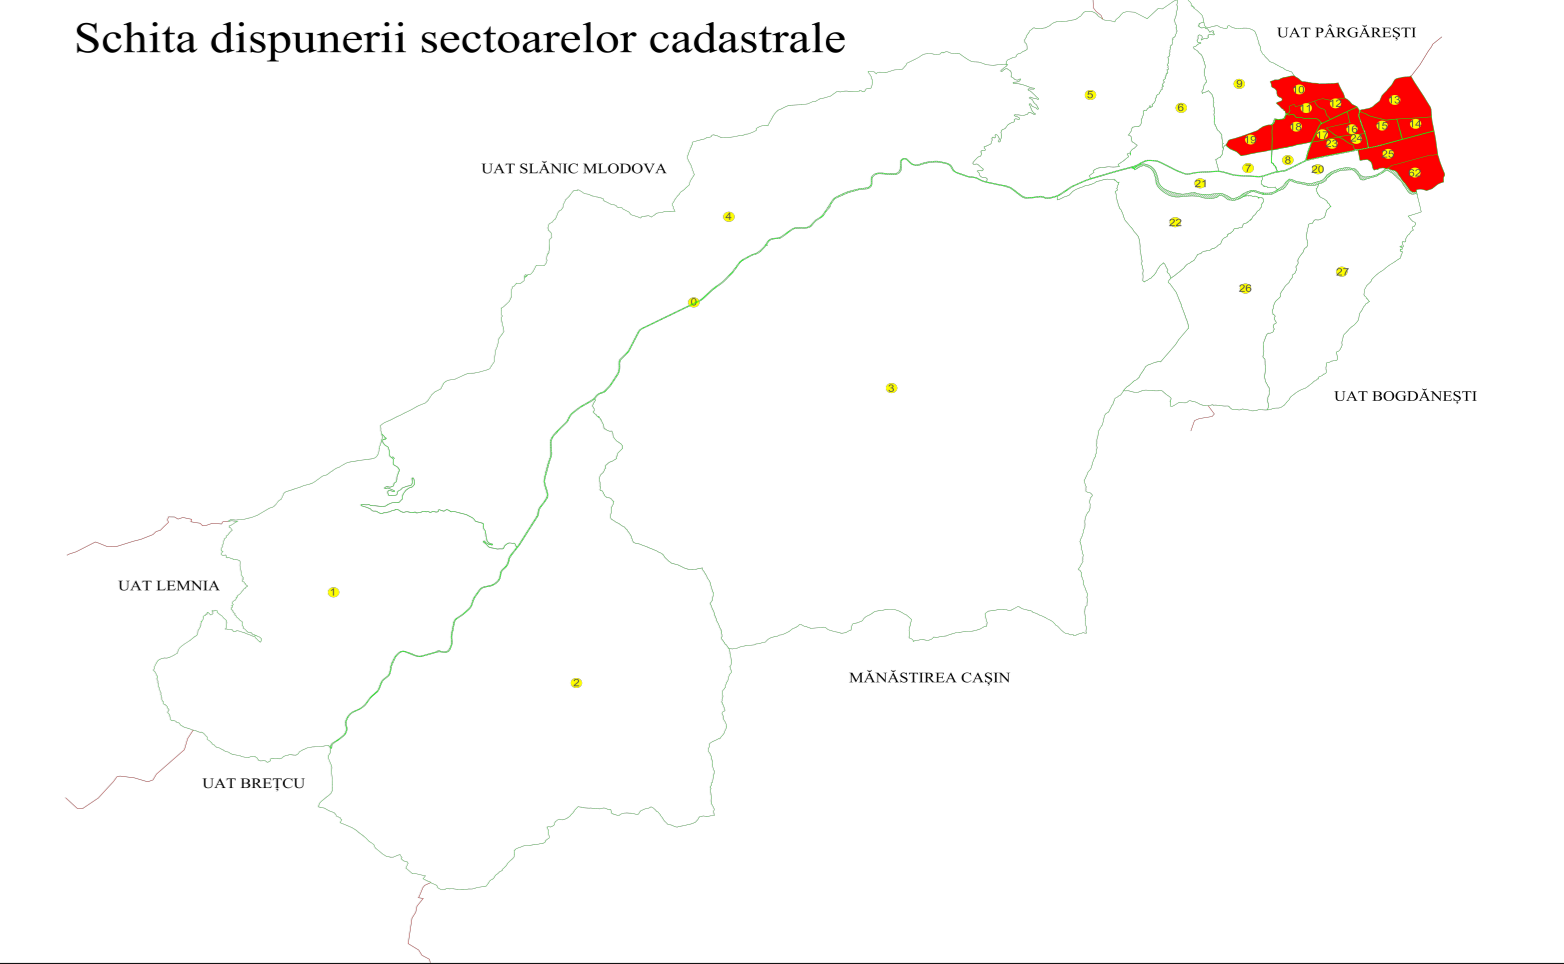

Plan Cadastral  
U.A.T. Oituz, Jud. Bacau  
Sector Cadastral Nr. 0  
Scara 1: 5000  
Sistem de proiectie stereografic 1970  
SPRE PUBLICARE  
Plansa nr. 3

Legenda :

- Limita UAT
- Limita sector cadastral
- Limita imobil
- Limita constructie
- Limita intravilan
- 30081 ID imobil
- 0 Nr. sector

INTOCMIT:  
SC GEOSILVA SRL  
CIPRIAN CONSTANTIN  
SĂVESCU  
09.02.2024