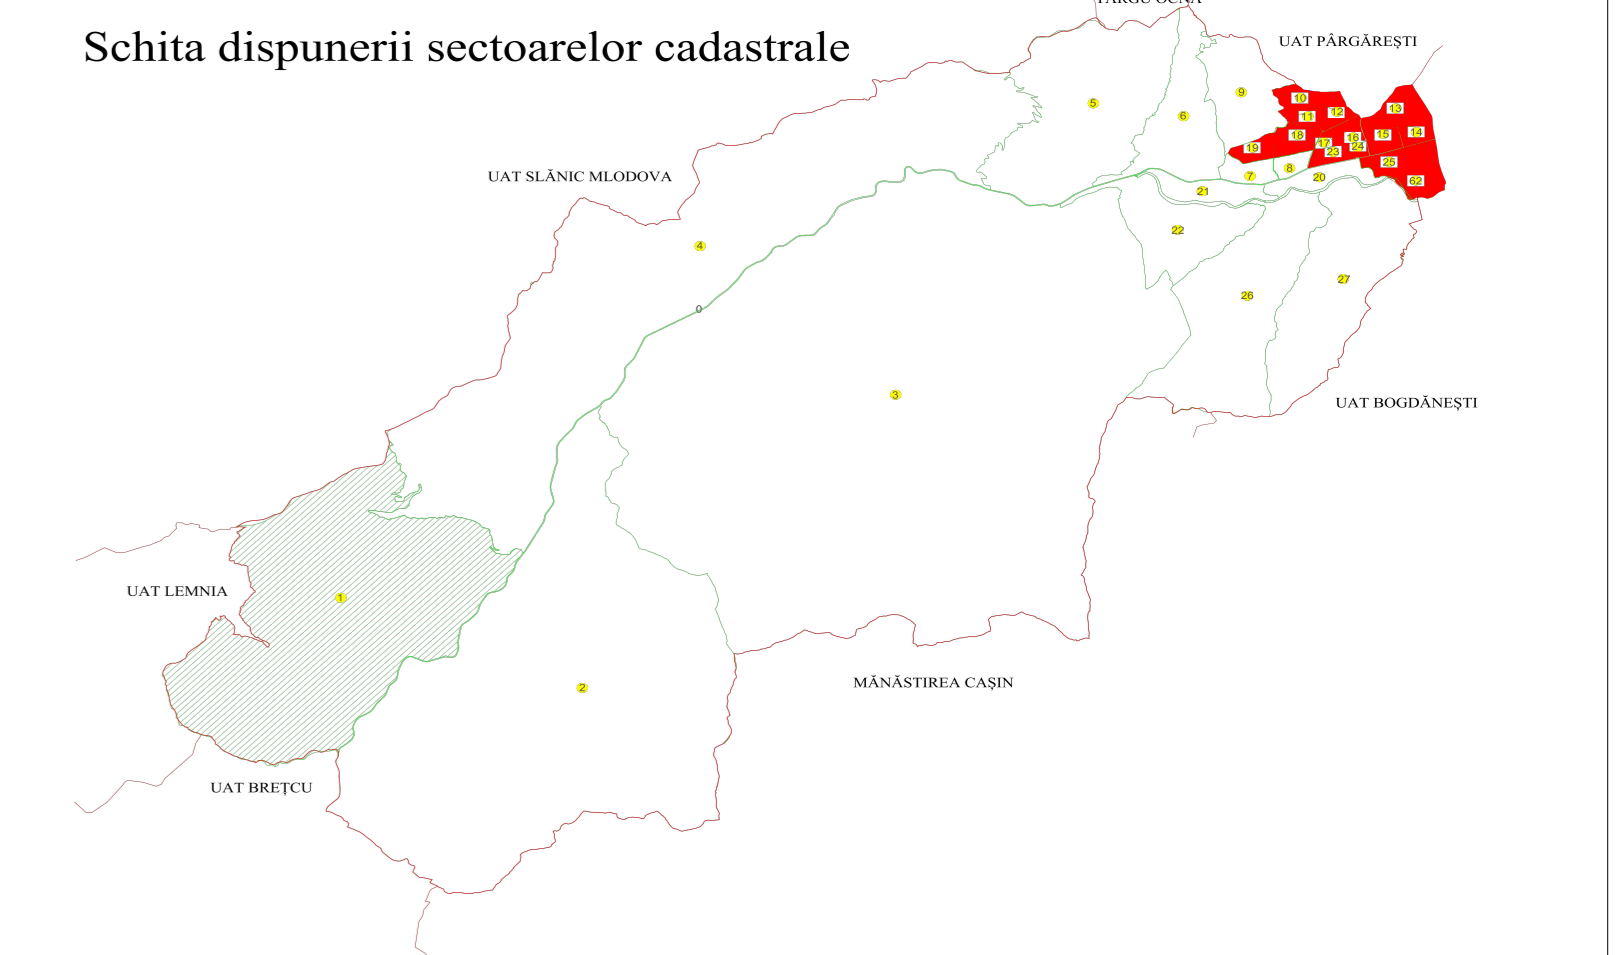

Plan Cadastral  
 U.A.T. Oituz, Jud. Bacau  
 Sector Cadastral Nr. 1  
 Scara 1: 1000  
 Sistem de proiectie stereografic 1970  
 SPRE PUBLICARE  
 Plansa nr. 2

Legenda :

	Limita UAT
	Limita sector cadastral
	Limita imobil
	Limita constructie
	Limita intravilan
	ID imobil
	Nr. sector

INTOCMIT:  
 SC GEOSILVA SRL  
 CIPRIAN CONSTANTIN  
 SĂVESCU  
 09.02.2024