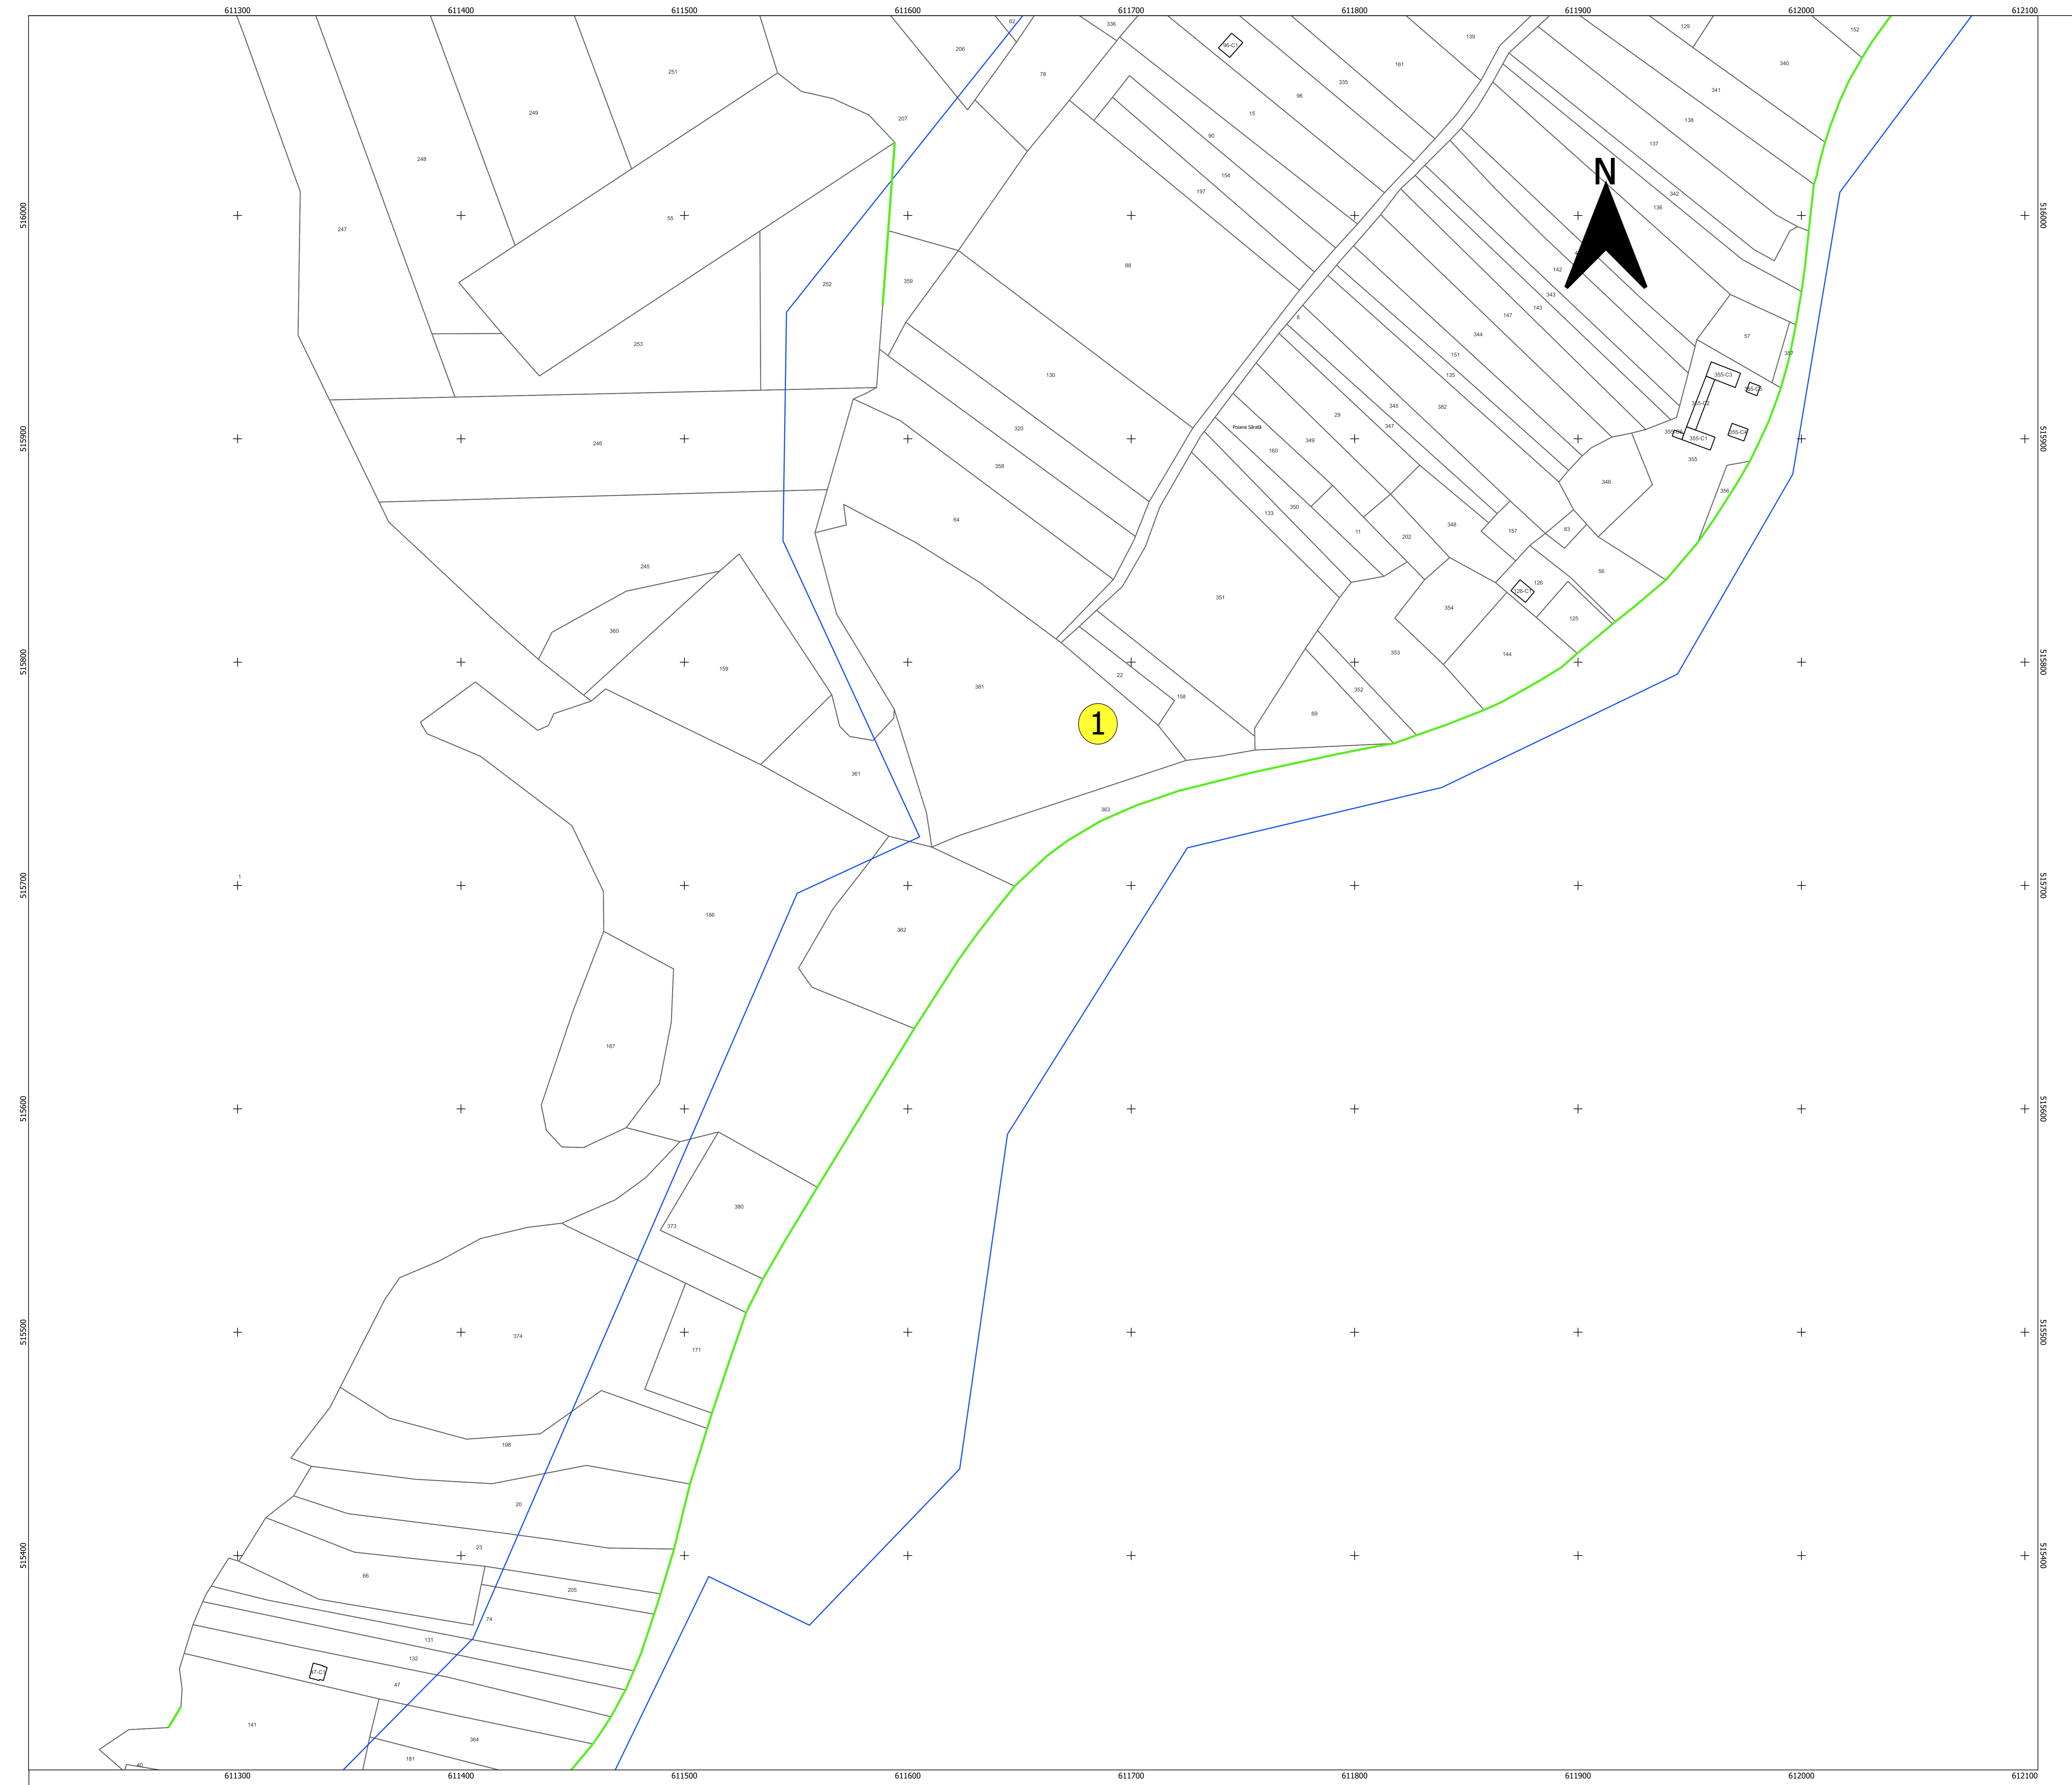

Plan Cadastral  
 U.A.T. Oituz, Jud. Bacau  
 Sector Cadastral Nr. 1  
 Scara 1: 1000  
 Sistem de proiectie stereografic 1970  
 SPRE PUBLICARE  
 Plansa nr. 2

Legenda :

	Limita UAT
	Limita sector cadastral
	Limita imobil
	Limita constructie
	Limita intravilan
	ID imobil
	Nr. sector