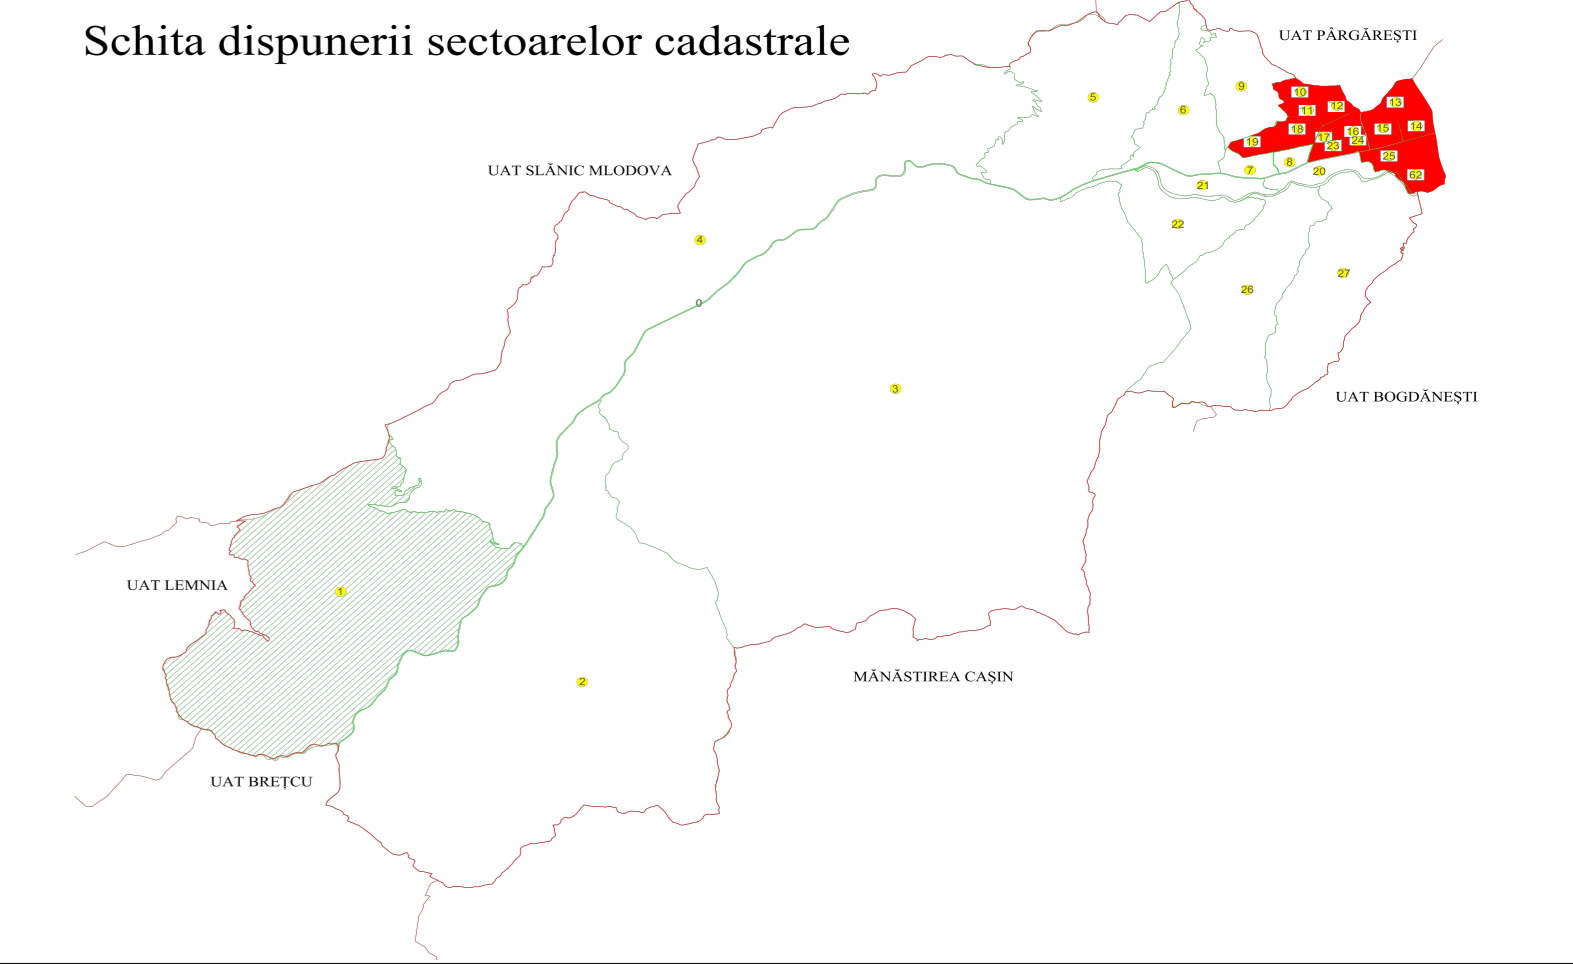

Plan Cadastral
 U.A.T. Oituz, Jud. Bacau
 Sector Cadastral Nr. 1
 Scara 1: 1000
 Sistem de proiectie stereografic 1970
 SPRE PUBLICARE
 Plansa nr. 3

Legenda :

- Limita sector cadastral
- Limita imobil
- Limita constructie
- Limita intravilan
- 165 ID imobil
- 1 Nr. sector

INTOCMIT:
 SC GEOSILVA SRL
 CIPRIAN CONSTANTIN
 SĂVESCU
 09.02.2024