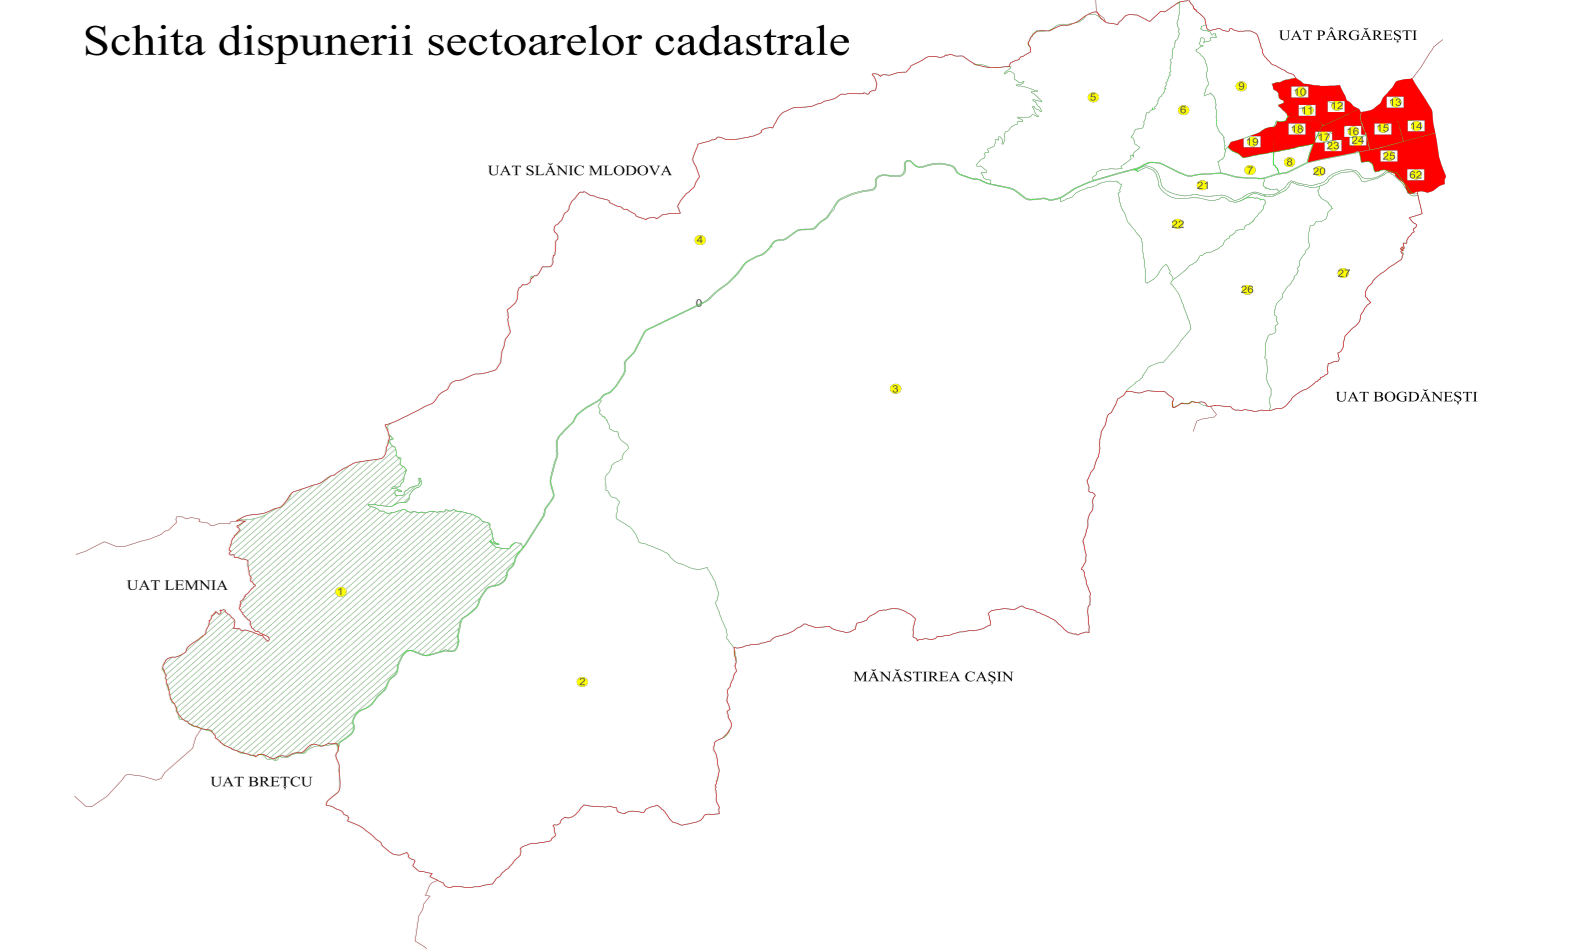

Plan Cadastral
 U.A.T. Oituz, Jud. Bacau
 Sector Cadastral Nr. 1
 Scara 1: 5000
 Sistem de proiectie stereografic 1970
 SPRE PUBLICARE
 Plansa nr. 5

1

Legenda :

- Limita UAT
- Limita sector cadastral
- Limita imobil
- Limita constructie
- Limita intravilan
- 176 ID imobil
- 1 Nr. sector

INTOCMIT:
 SC GEOSILVA SRL
 CIPRIAN CONSTANTIN
 SĂVESCU
 09.02.2024