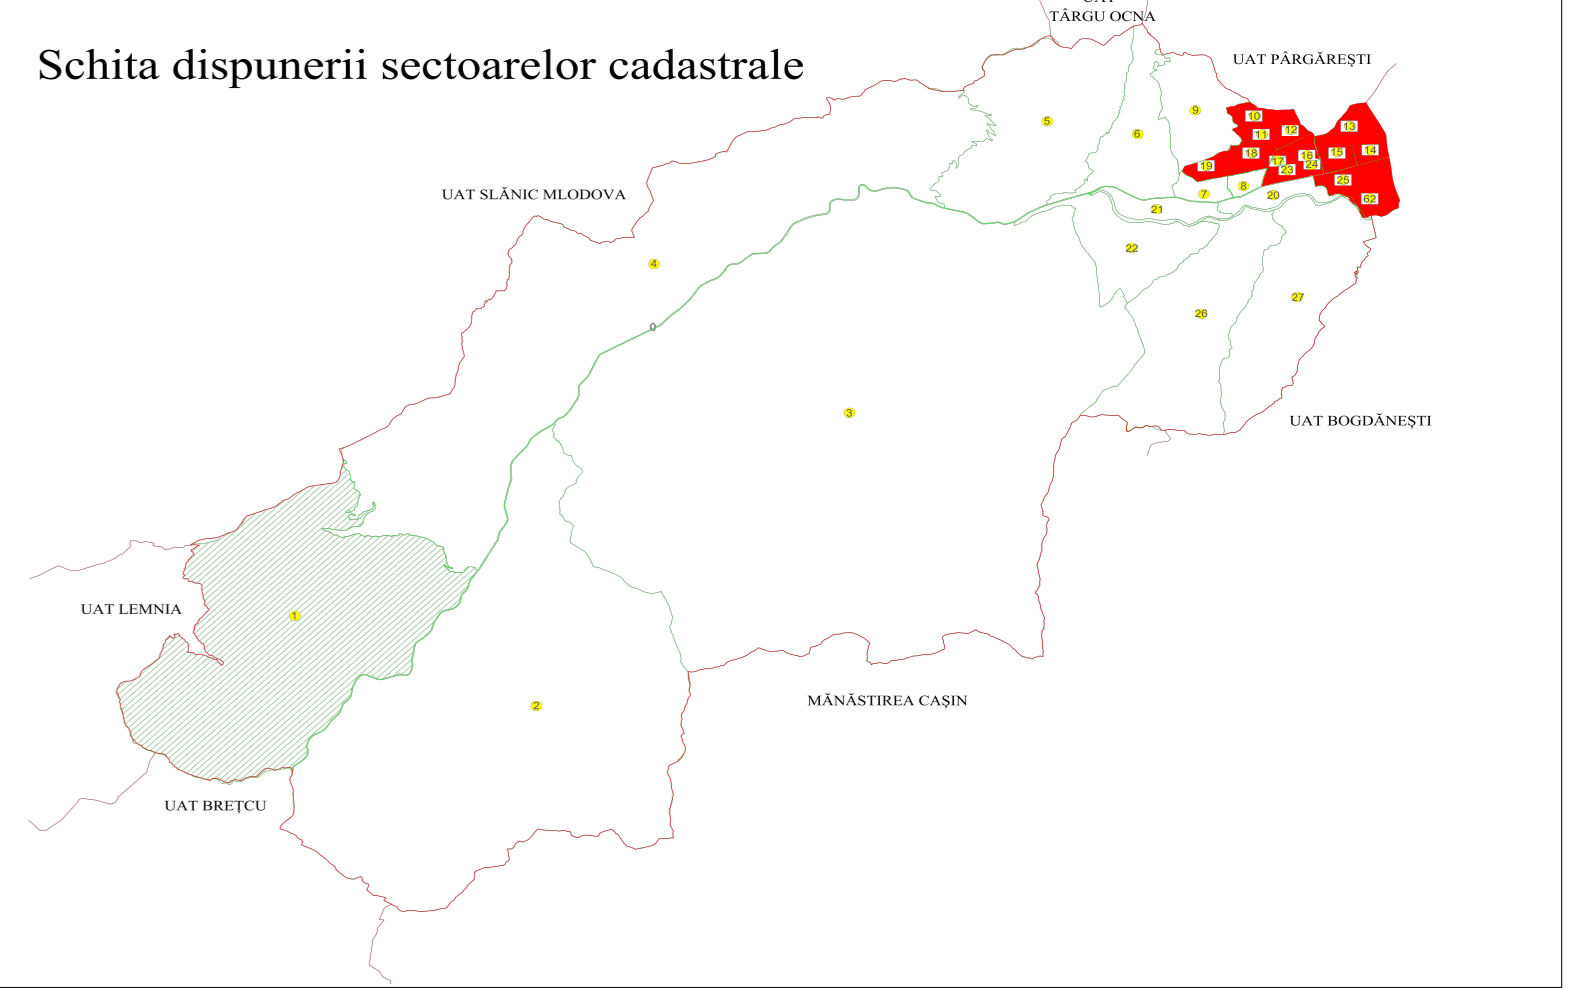

Plan Cadastral  
 U.A.T. Oituz, Jud. Bacau  
 Sector Cadastral Nr. 1  
 Scara 1: 5000  
 Sistem de proiectie stereografic 1970  
 SPRE PUBLICARE  
 Plansa nr. 7

Legenda :

- Limita UAT
- Limita sector cadastral
- Limita imobil
- Limita constructie
- Limita intravilan
- 176 ID imobil
- 1 Nr. sector

INTOCMIT:  
 SC GEOSILVA SRL  
 CIPRIAN CONSTANTIN  
 SĂVESCU  
 09.02.2024