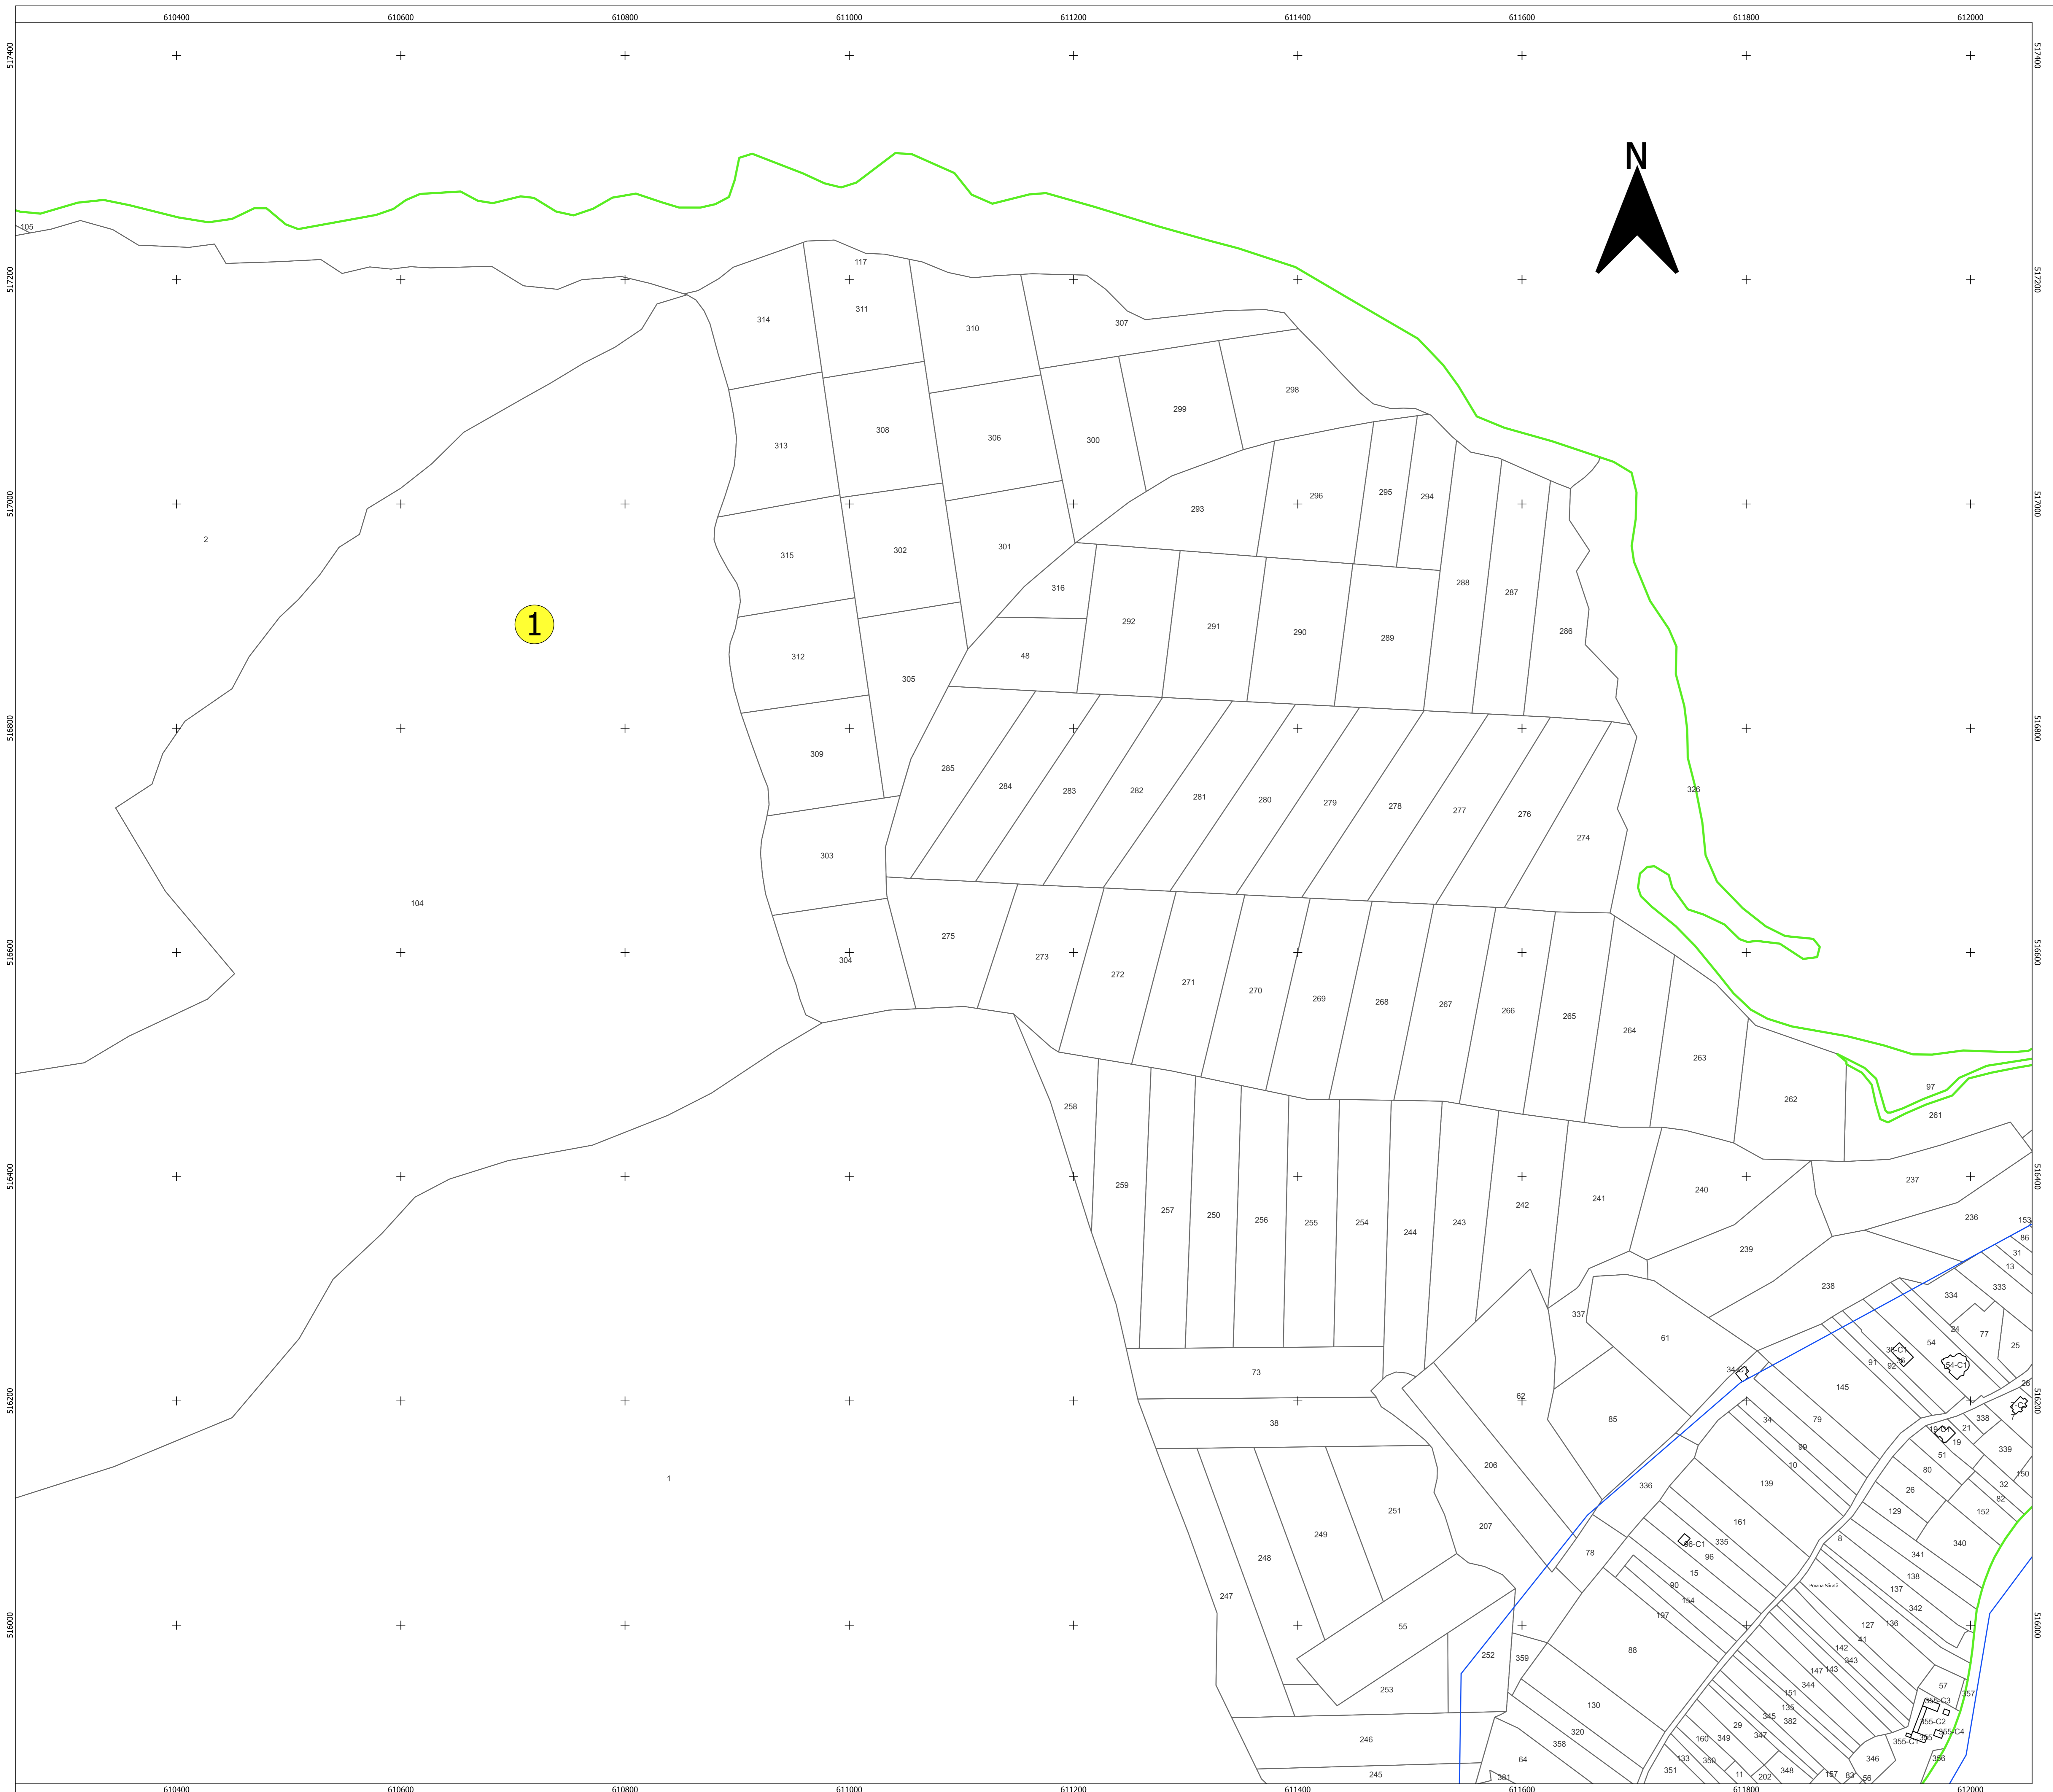

Plan Cadastral
U.A.T. Oituz, Jud. Bacau
Sector Cadastral Nr. 1
Scara 1: 2000
Sistem de proiectie stereografic 1970
SPRE PUBLICARE
Plansa nr. 8

Schita dispunerii sectoarelor cadastrale

Legenda :

- Limita UAT
- Limita sector cadastral
- Limita imobil
- Limita constructie
- Limita intravilan
- 174 ID imobil
- 1 Nr. sector

INTOCMIT:
SC GEOSILVA SRL
CIPRIAN CONSTANTIN
SĂVESCU
09.02.2024