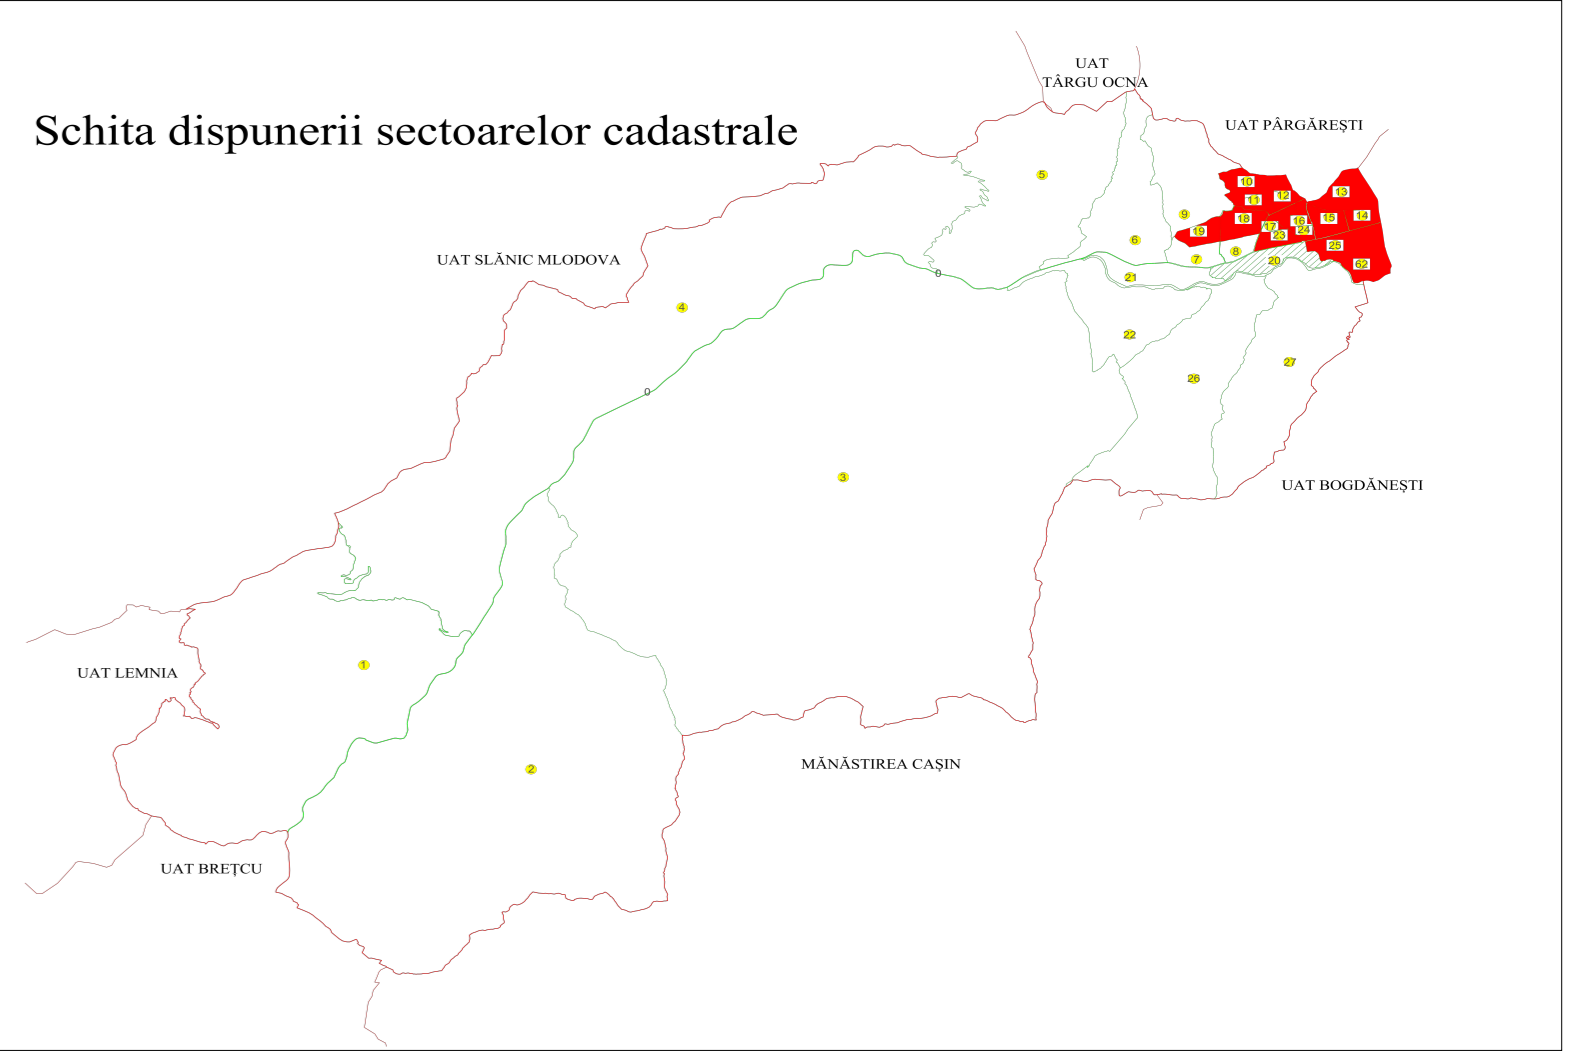

Plan Cadastral
 U.A.T. Oituz, Jud. Bacau
 Sector Cadastral Nr. 20
 Scara 1: 1000
 Sistem de proiectie stereografic 1970
 SPRE PUBLICARE
 Plansa nr. 1

Legenda :

	Limita sector cadastral
	Limita imobil
	Limita constructie
	Limita intravilan
15109	ID imobil
	Nr. sector

INTOCMIT:
 SC GEOSILVA SRL
 CIPRIAN CONSTANTIN
 SĂVESCU
 09.02.2024