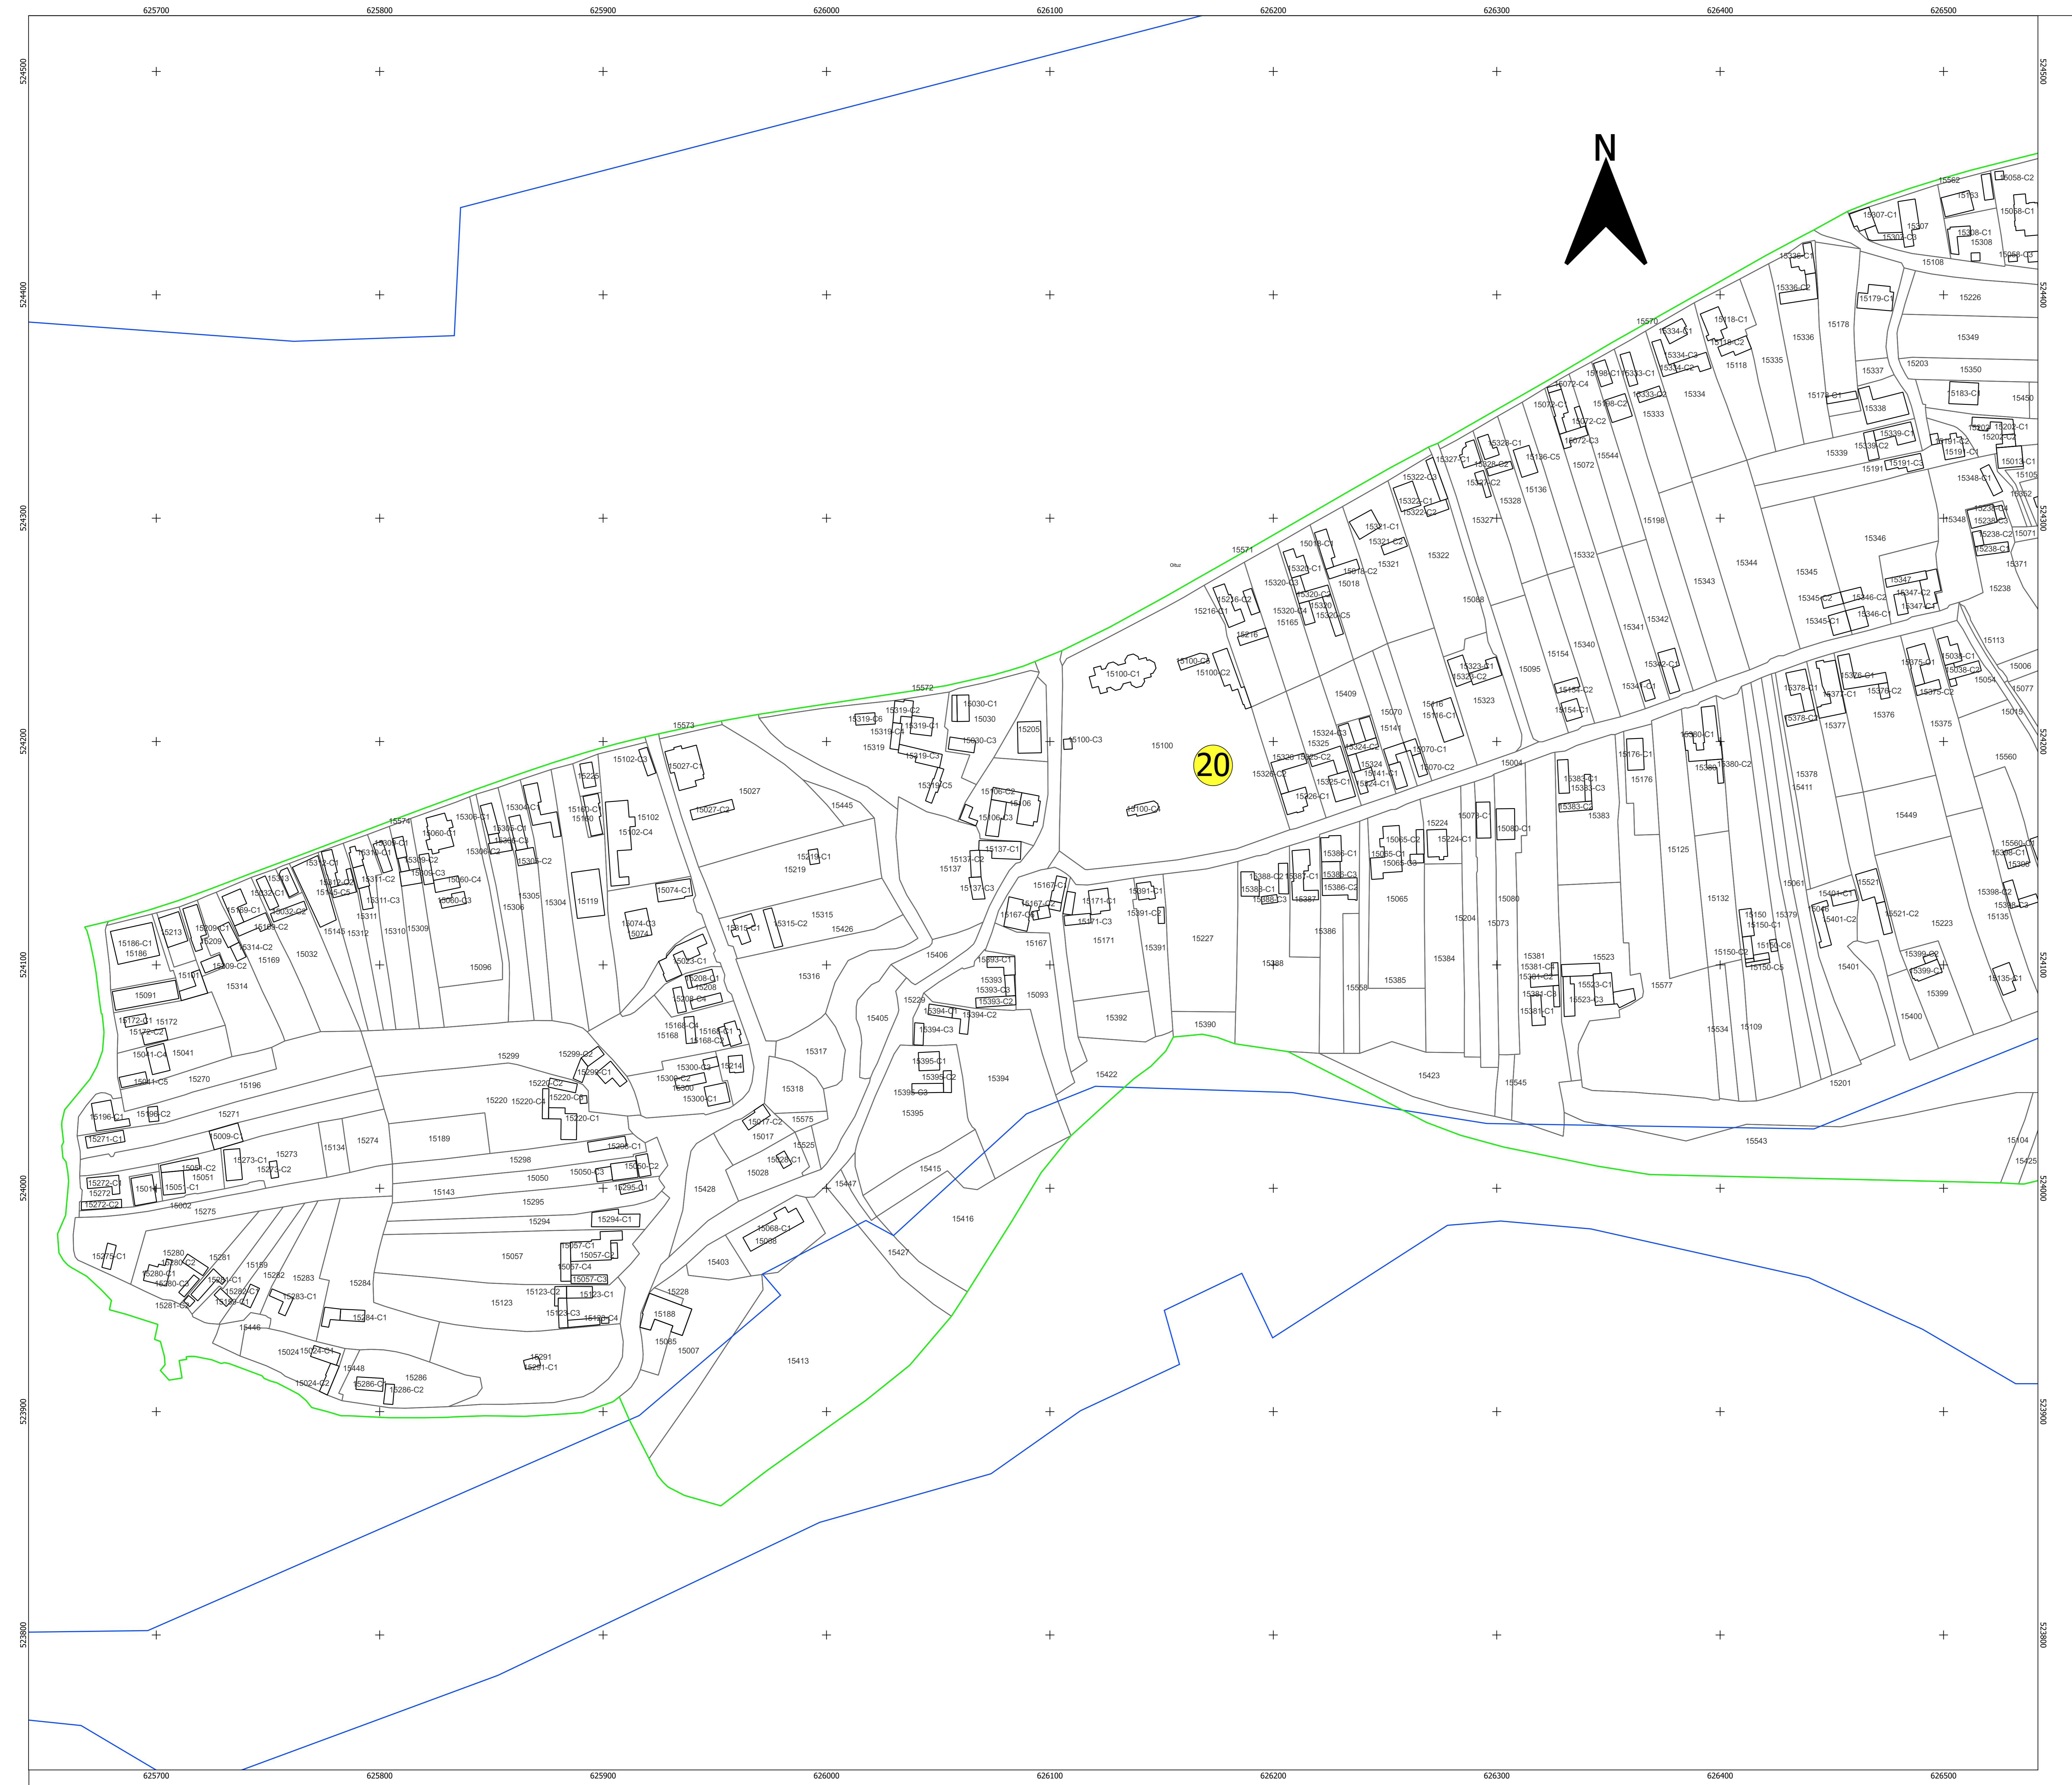

Plan Cadastral
 U.A.T. Oituz, Jud. Bacau
 Sector Cadastral Nr. 20
 Scara 1: 1000
 Sistem de proiectie stereografic 1970
 SPRE PUBLICARE
 Plansa nr. 1

Legenda :

	Limita sector cadastral
	Limita imobil
	Limita constructie
	Limita intravilan
15109	ID imobil
	Nr. sector

INTOCMIT:
 SC GEOSILVA SRL
 CIPRIAN CONSTANTIN
 SĂVESCU
 09.02.2024