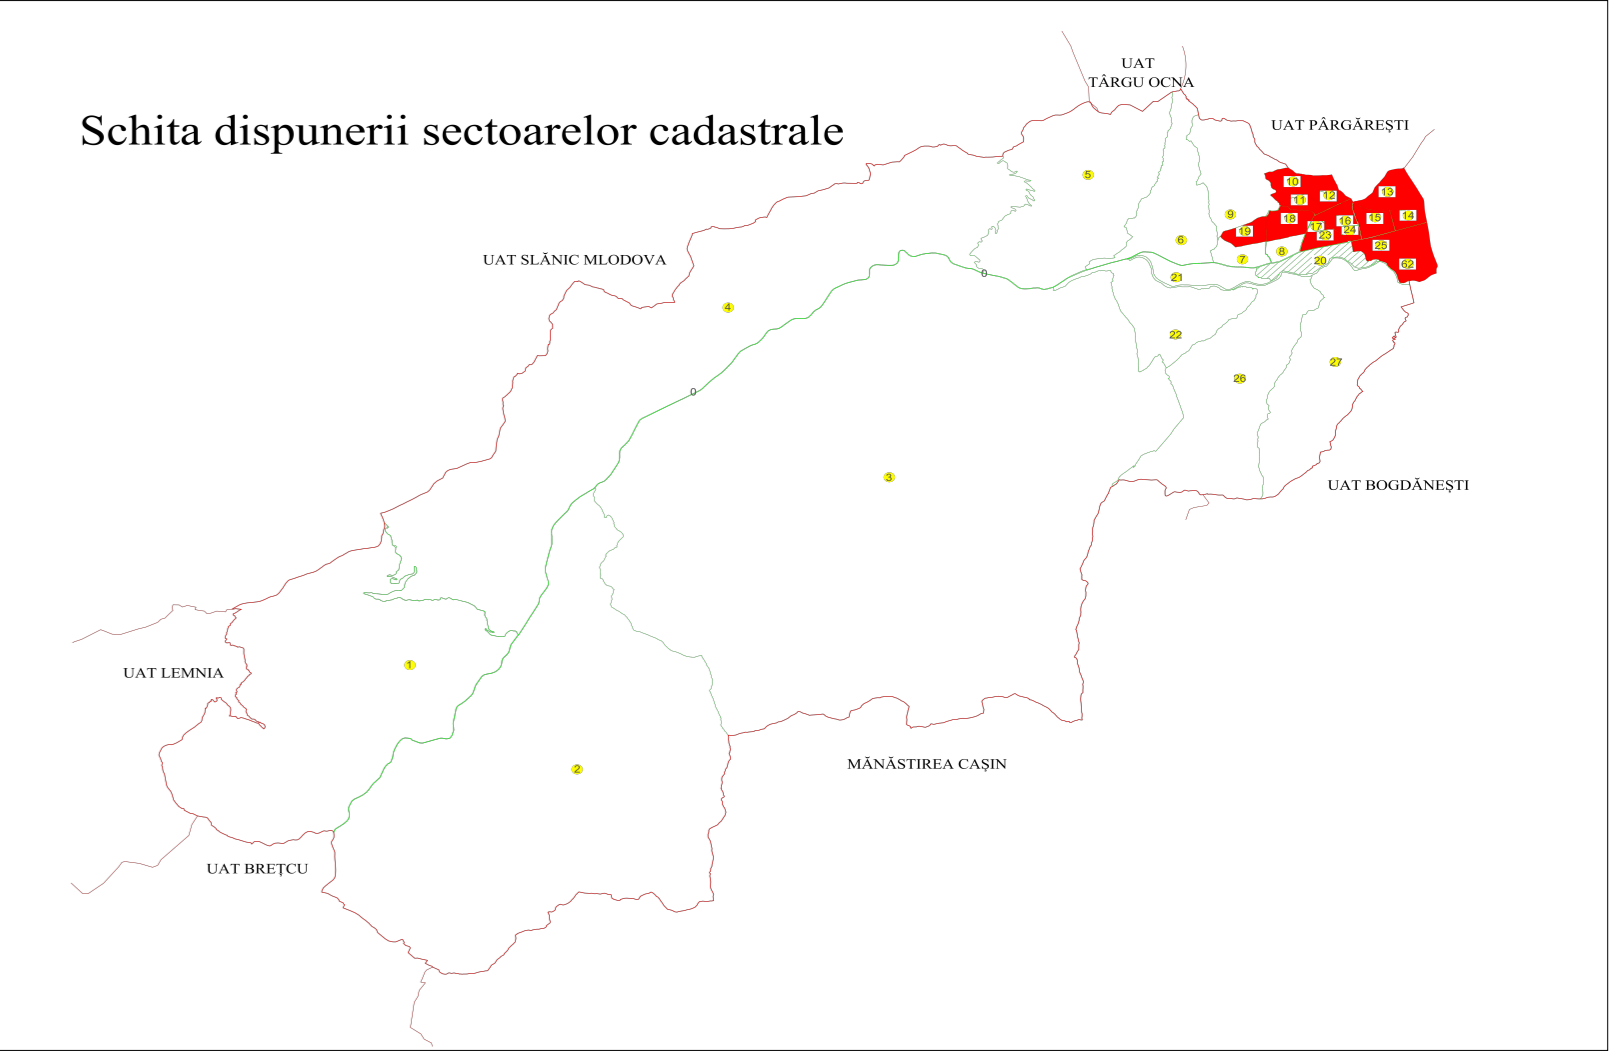

Plan Cadastral
 U.A.T. Oituz, Jud. Bacau
 Sector Cadastral Nr. 20
 Scara 1: 1000
 Sistem de proiectie stereografic 1970
 SPRE PUBLICARE
 Plansa nr. 2

Legenda :

	Limita sector cadastral
	Limita imobil
	Limita constructie
	Limita intravilan
15109	ID imobil
	Nr. sector

INTOCMIT:
 SC GEOSILVA SRL
 CIPRIAN CONSTANTIN
 SĂVESCU
 09.02.2024