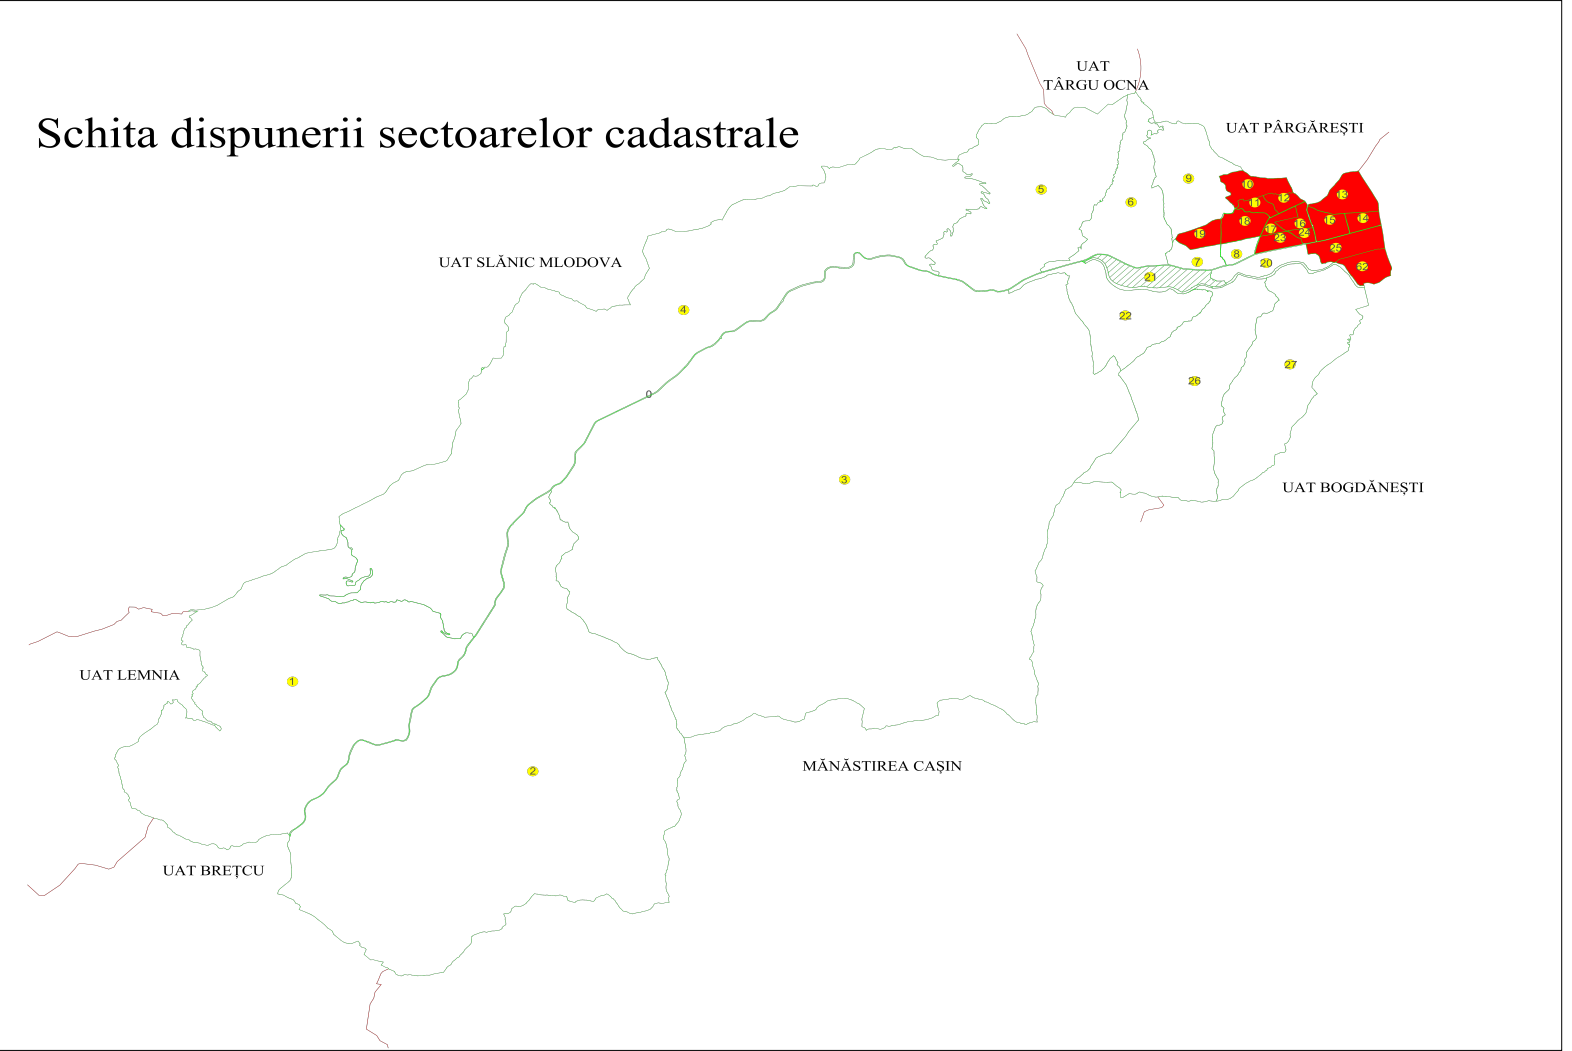

Plan Cadastral
 U.A.T. Oituz, Jud. Bacau
 Sector Cadastral Nr. 21
 Scara 1: 1000
 Sistem de proiectie stereografic 1970
SPRE PUBLICARE
 Plansa nr. 1

21

Legenda :

- Limita sector cadastral
- Limita imobil
- Limita constructie
- Limita intravilan
- 16113 ID imobil
- 21 Nr. sector

INTOCMIT:
SC GEOSILVA SRL
CIPRIAN CONSTANTIN
SĂVESCU
09.02.2024