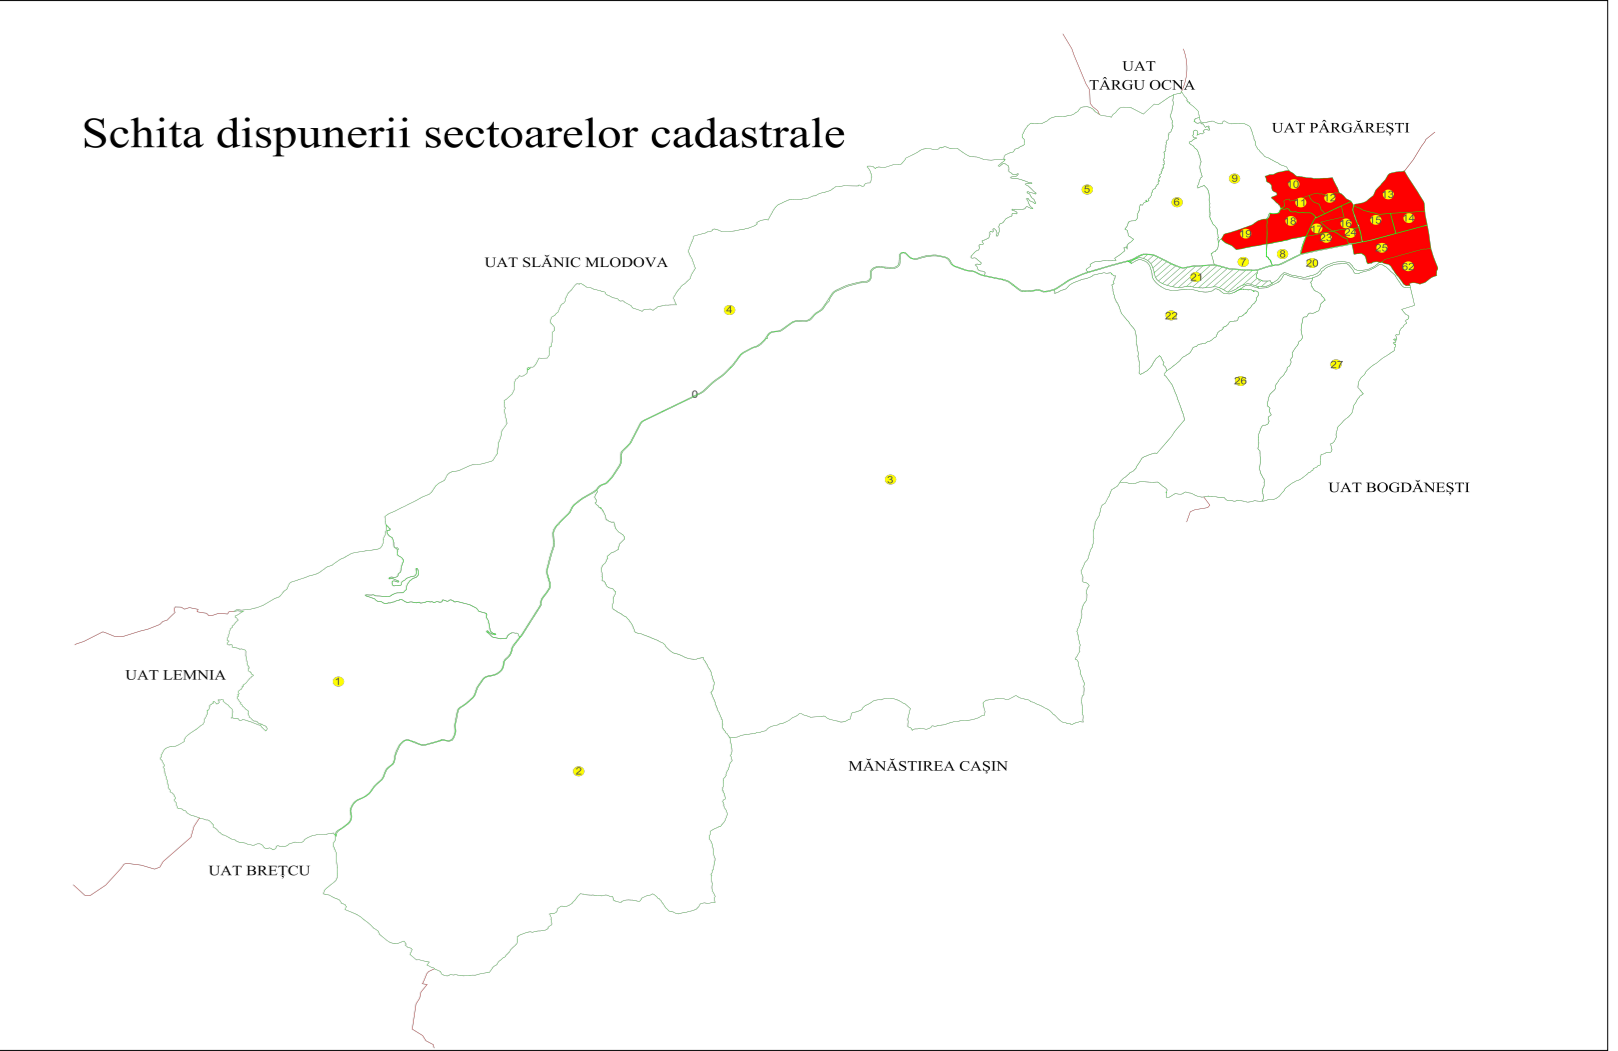

Plan Cadastral  
U.A.T. Oituz, Jud. Bacau  
Sector Cadastral Nr. 21  
Scara 1: 1000  
Sistem de proiectie stereografic 1970  
SPRE PUBLICARE  
Plansa nr. 2

Legenda :

	Limita sector cadastral
	Limita imobil
	Limita constructie
	Limita intravilan
16113	ID imobil
	Nr. sector

INTOCMIT:  
SC GEOSILVA SRL  
CIPRIAN CONSTANTIN  
SĂVESCU  
09.02.2024