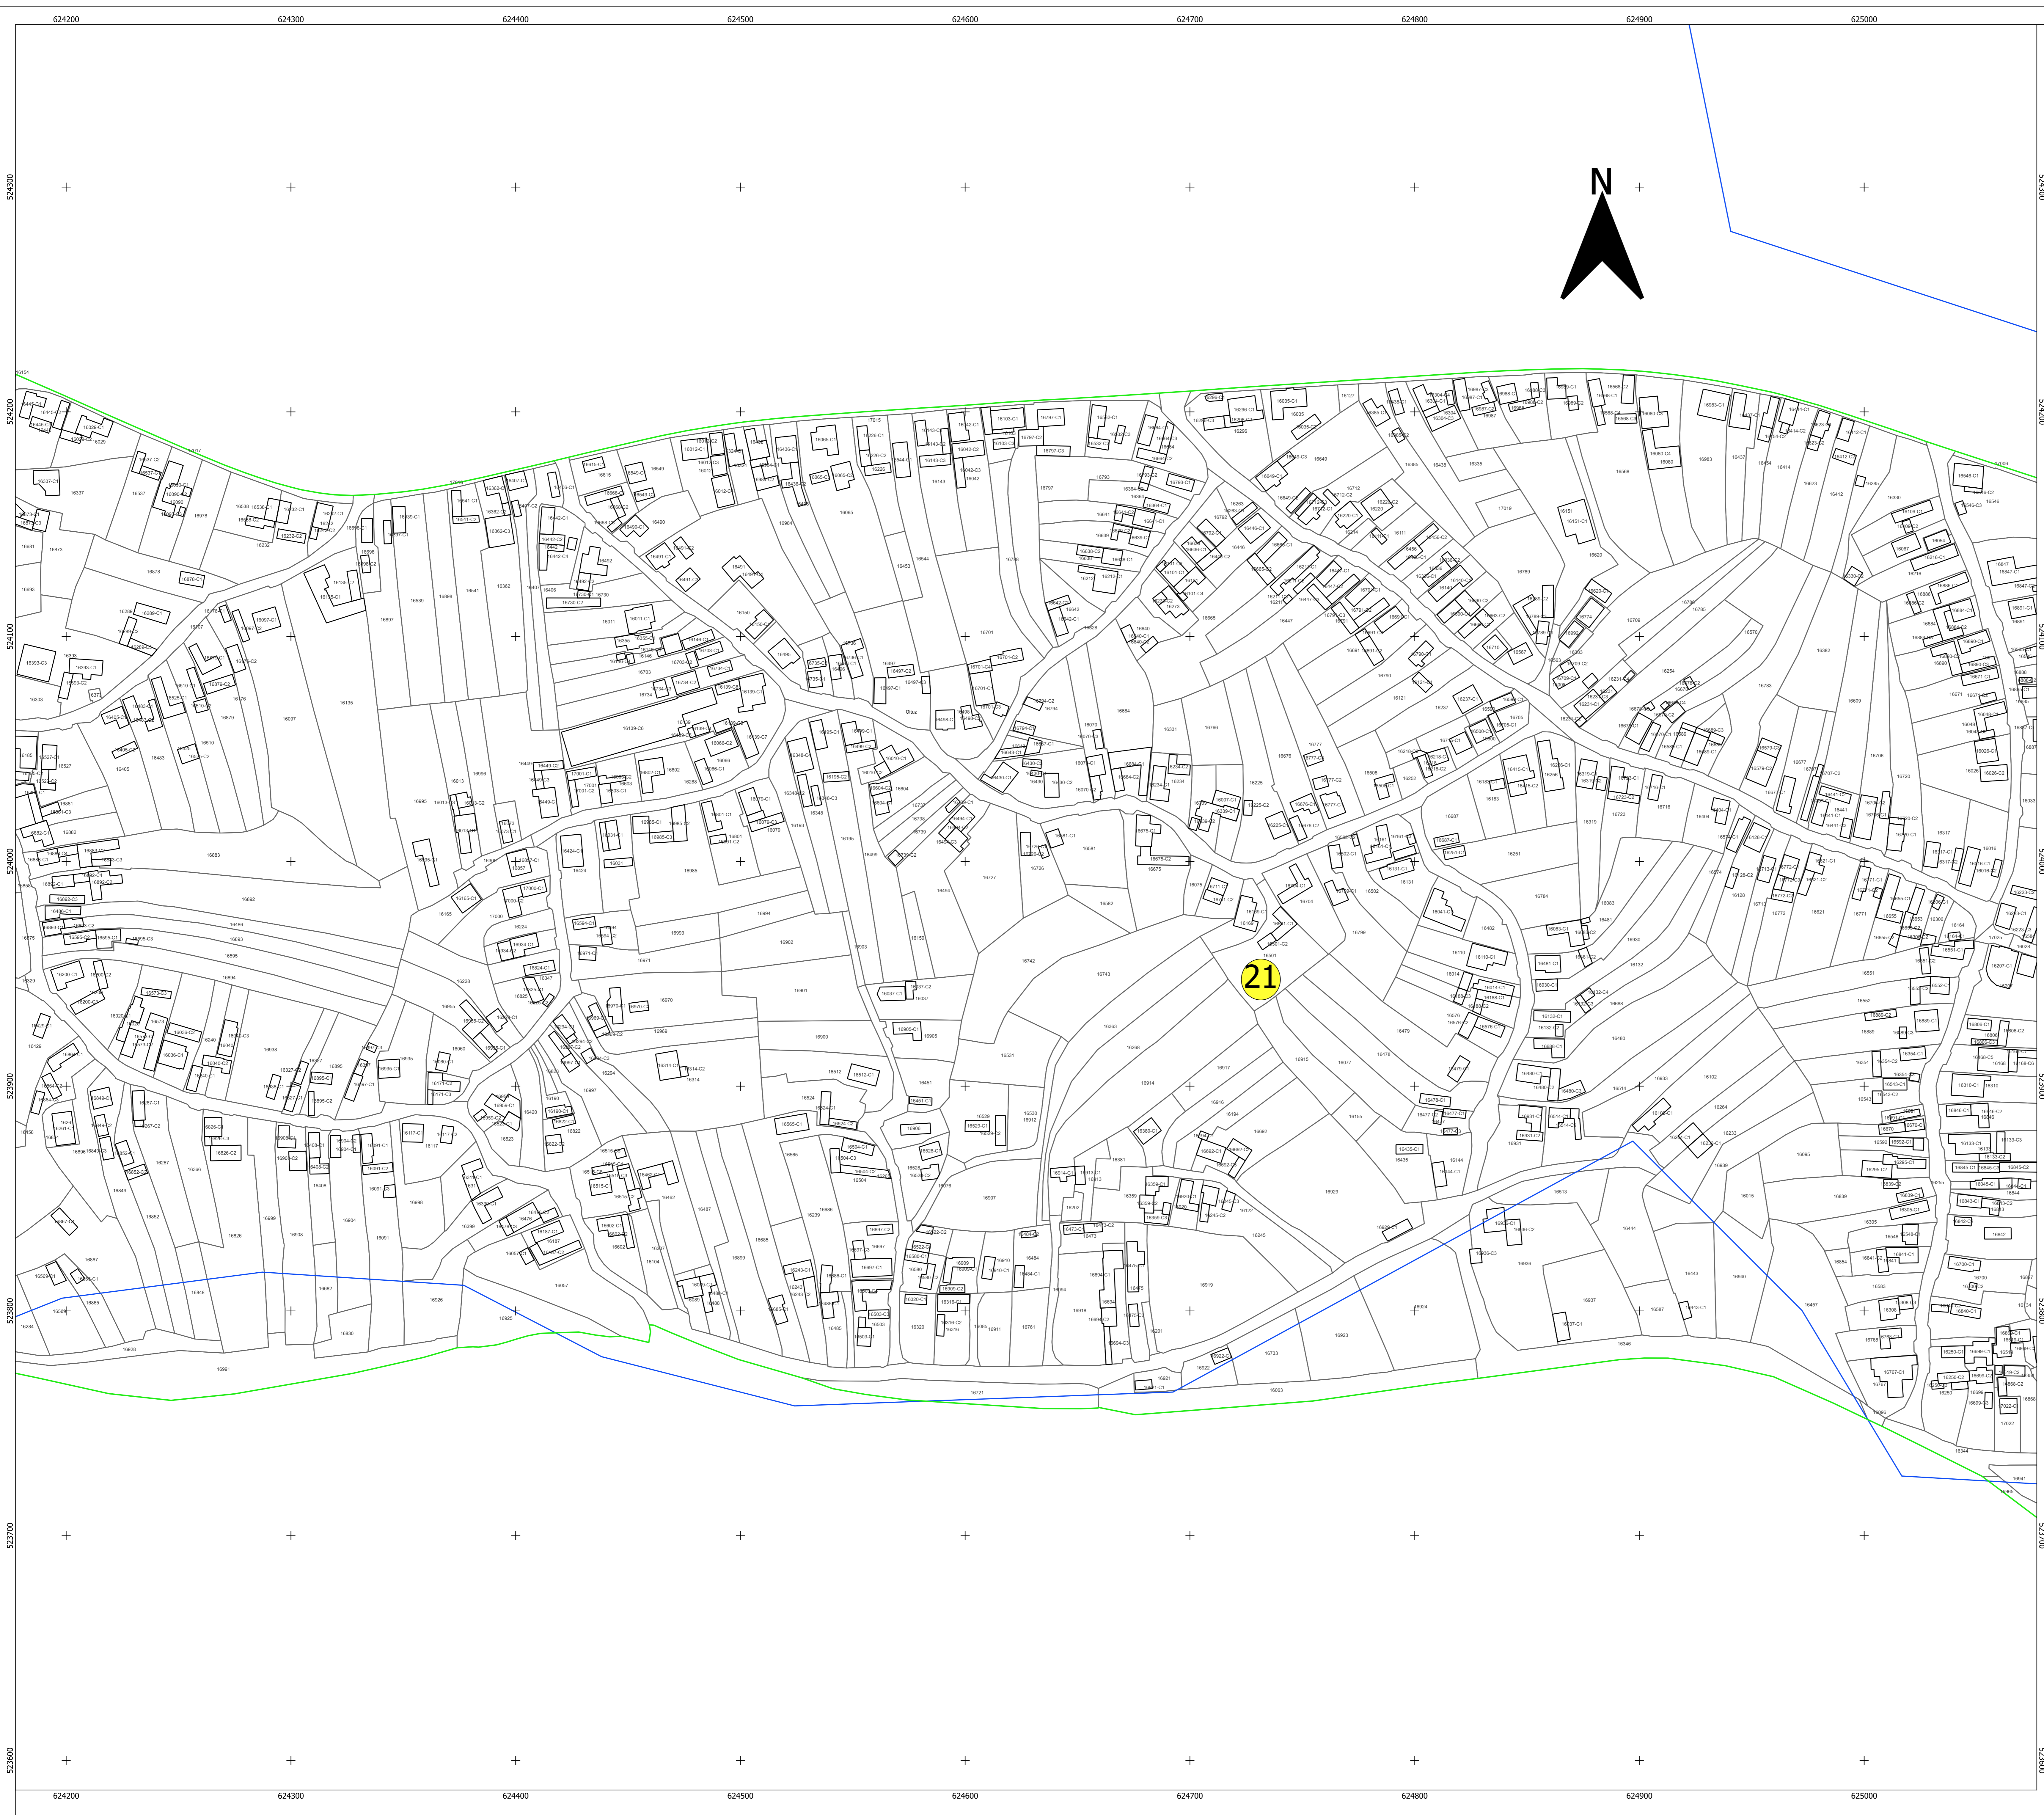

Plan Cadastral  
U.A.T. Oituz, Jud. Bacau  
Sector Cadastral Nr. 21  
Scara 1: 1000  
Sistem de proiectie stereografic 1970  
SPRE PUBLICARE  
Plansa nr. 2

Legenda :

	Limita sector cadastral
	Limita imobil
	Limita constructie
	Limita intravilan
16113	ID imobil
	Nr. sector

INTOCMIT:  
SC GEOSILVA SRL  
CIPRIAN CONSTANTIN  
SĂVESCU  
09.02.2024