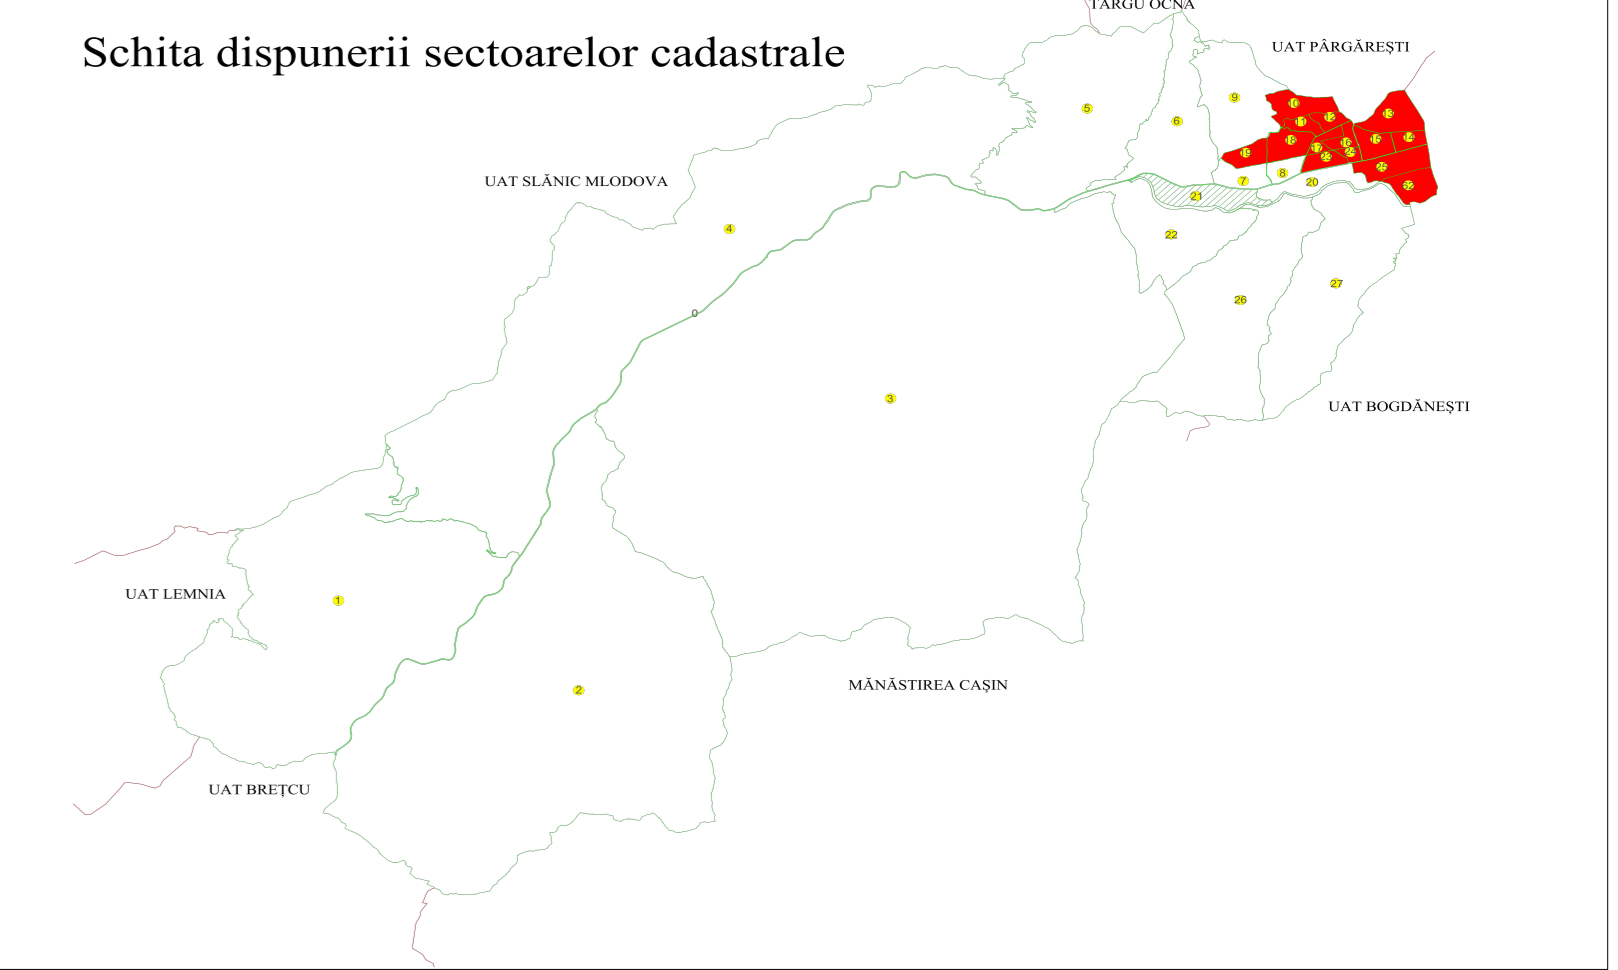

Plan Cadastral
 U.A.T. Oituz, Jud. Bacau
 Sector Cadastral Nr. 21
 Scara 1: 1000
 Sistem de proiectie stereografic 1970
 SPRE PUBLICARE
 Plansa nr. 3

Legenda :

- Limita sector cadastral
- Limita imobil
- Limita constructie
- Limita intravilan
- 16113 ID imobil
- 21 Nr. sector

INTOCMIT:
 SC GEOSILVA SRL
 CIPRIAN CONSTANTIN
 SĂVESCU
 09.02.2024