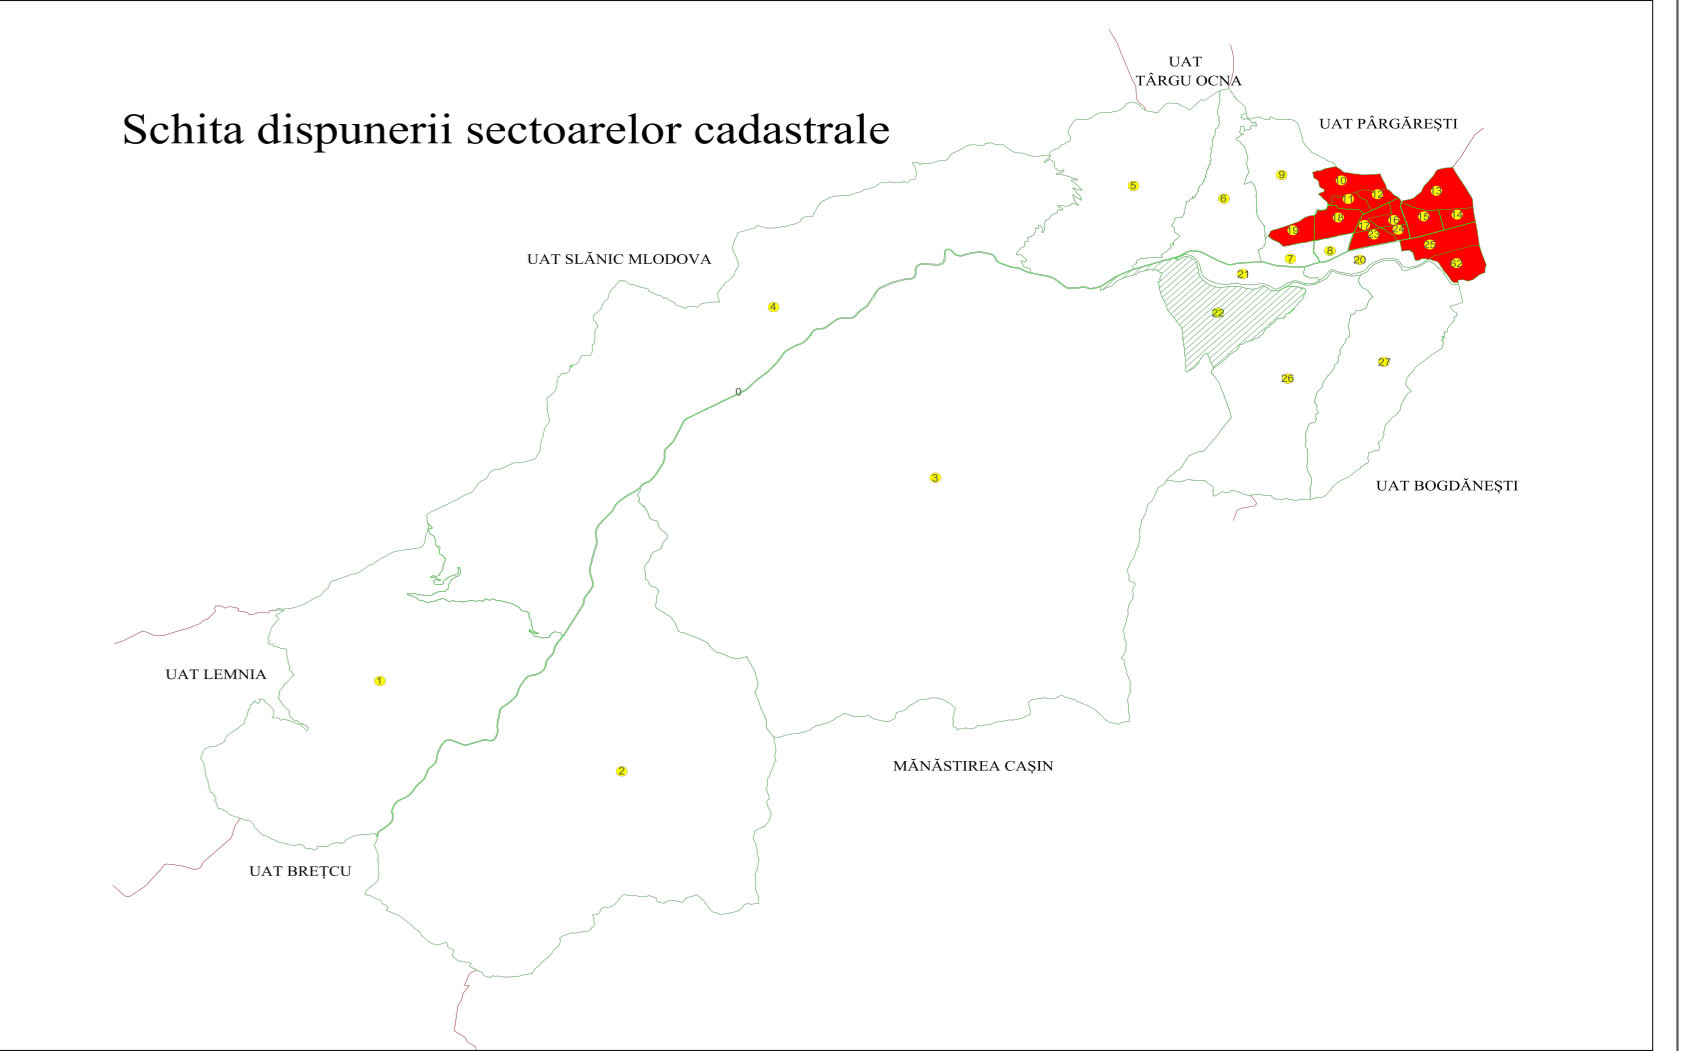

Plan Cadastral
U.A.T. Oituz, Jud. Bacau
Sector Cadastral Nr. 22
Scara 1: 1000
Sistem de proiectie stereografic 1970
SPRE PUBLICARE
Plansa nr. 3

Legenda :

	Limita sector cadastral
	Limita imobil
	Limita constructie
	Limita intravilan
18076	ID imobil
	Nr. sector

INTOCMIT:
SC GEOSILVA SRL
CIPRIAN CONSTANTIN
SĂVESCU
09.02.2024