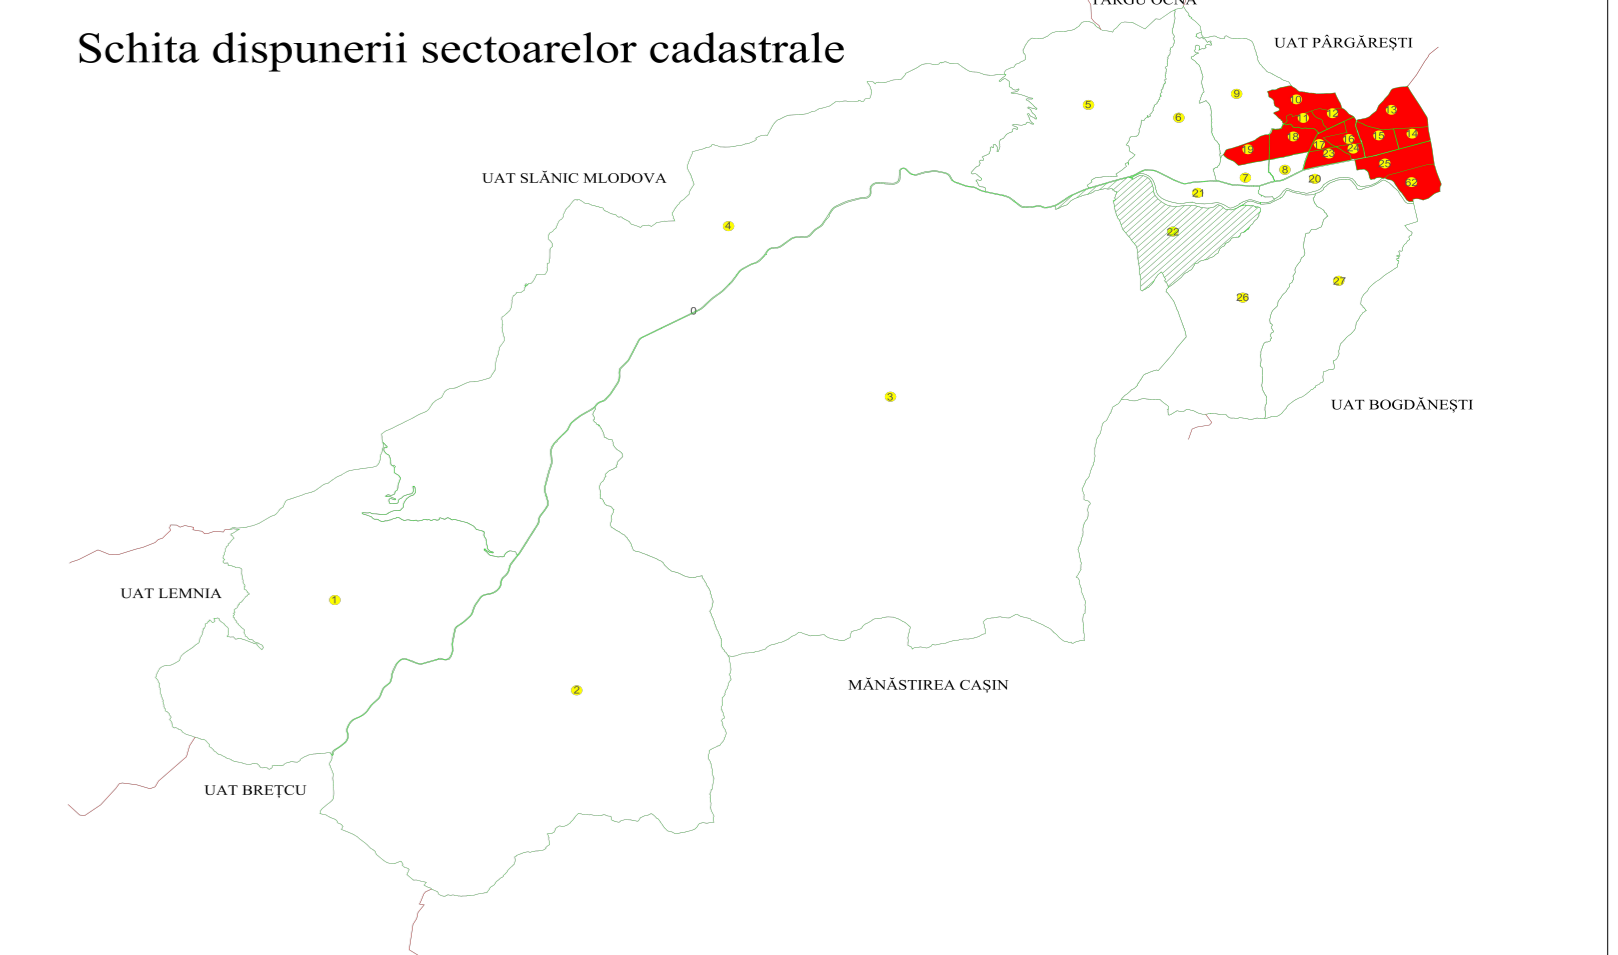

Plan Cadastral
 U.A.T. Oituz, Jud. Bacau
 Sector Cadastral Nr. 22
 Scara 1: 2000
 Sistem de proiectie stereografic 1970
SPRE PUBLICARE
 Plansa nr. 4

Legenda :

	Limita sector cadastral
	Limita imobil
	Limita constructie
	Limita intravilan
18076	ID imobil
	Nr. sector

INTOCMIT:
SC GEOSILVA SRL
CIPRIAN CONSTANTIN
SĂVESCU
09.02.2024