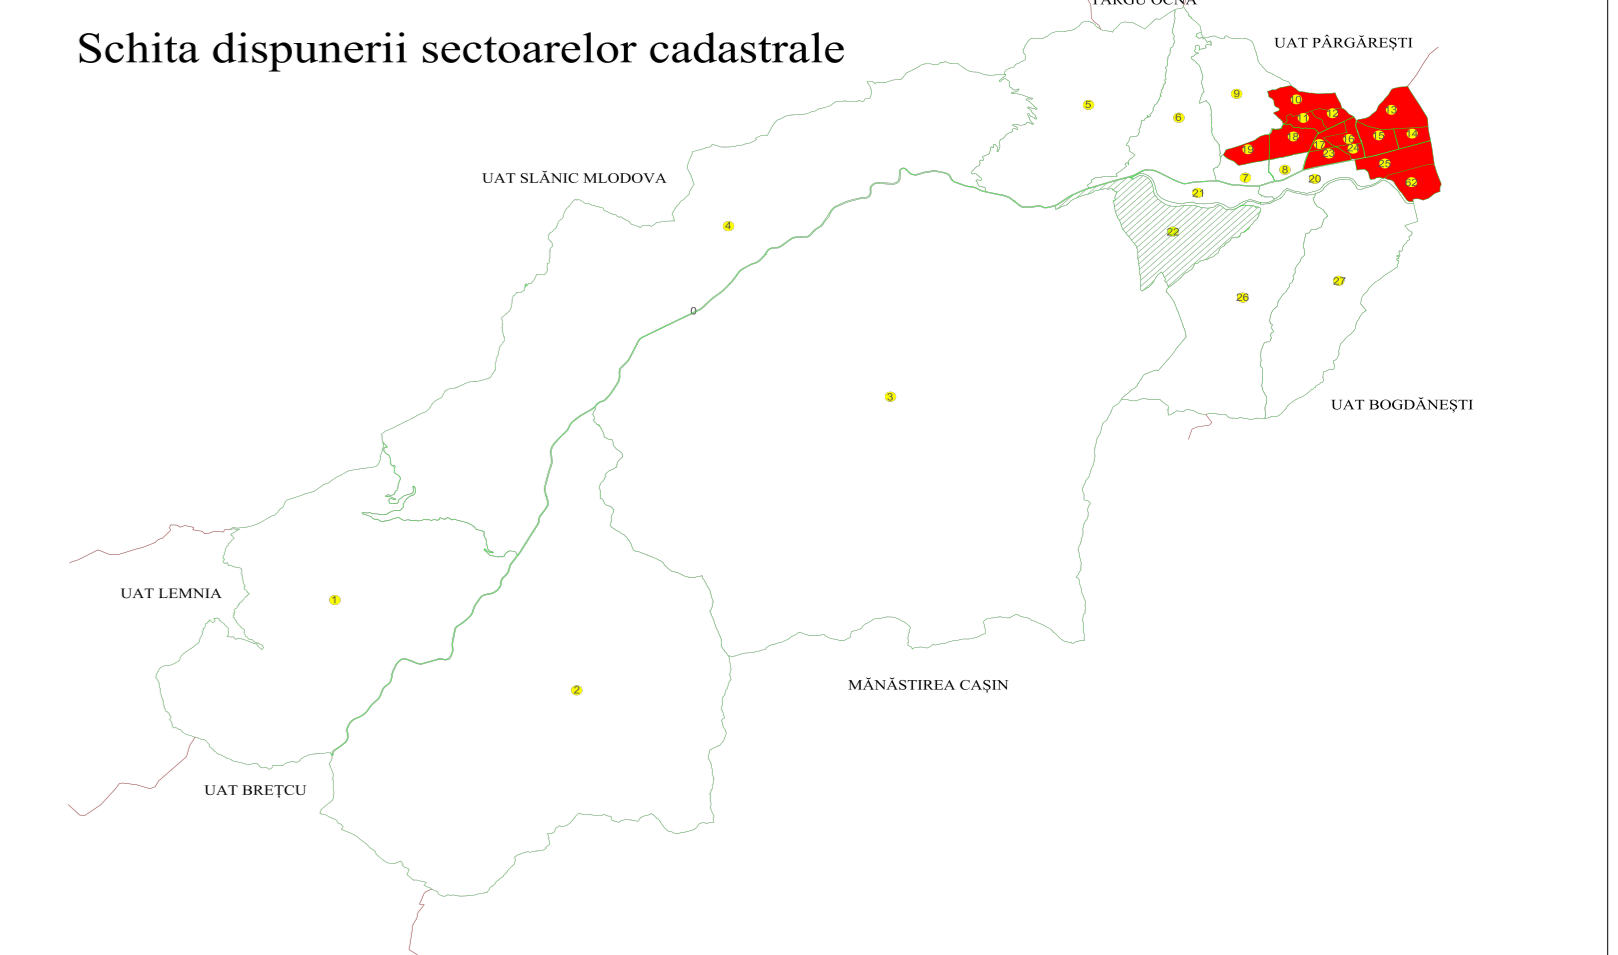

Plan Cadastral  
 U.A.T. Oituz, Jud. Bacau  
 Sector Cadastral Nr. 22  
 Scara 1: 1000  
 Sistem de proiectie stereografic 1970  
 SPRE PUBLICARE  
 Plansa nr. 6

Legenda :

	Limita sector cadastral
	Limita imobil
	Limita constructie
	Limita intravilan
18076	ID imobil
	Nr. sector

INTOCMIT:  
 SC GEOSILVA SRL  
 CIPRIAN CONSTANTIN  
 SĂVESCU  
 09.02.2024