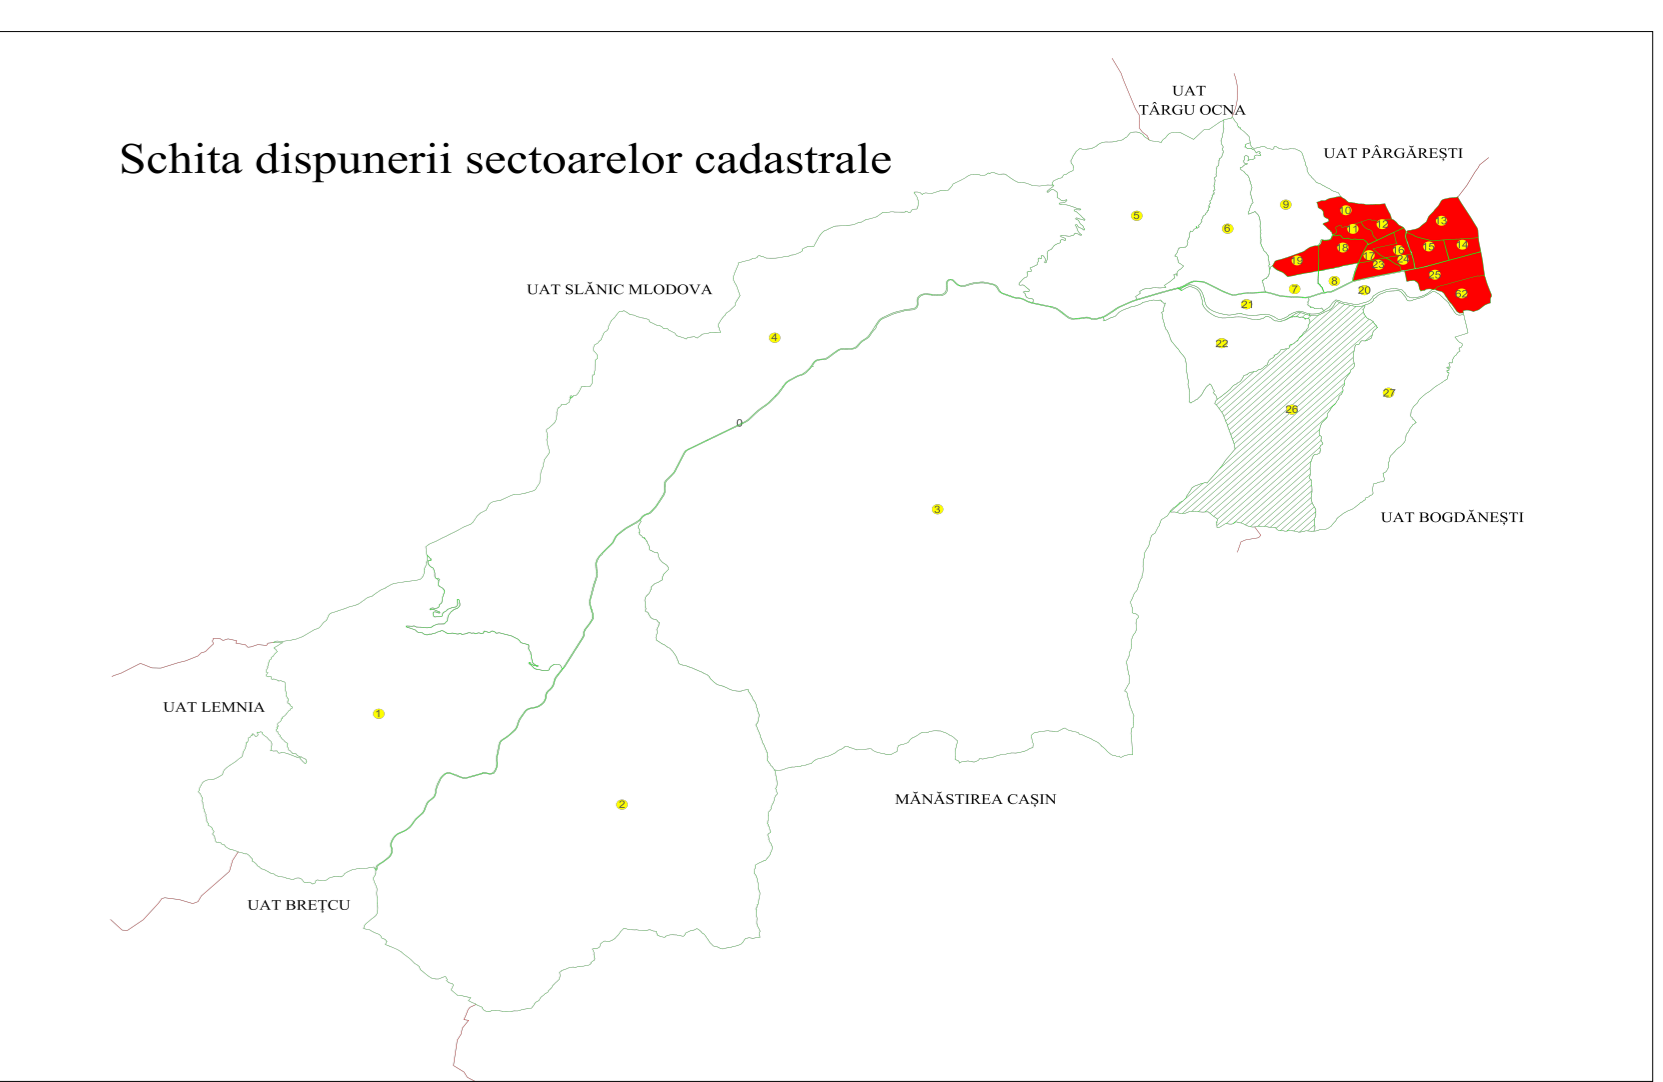

Plan Cadastral
 U.A.T. Oituz, Jud. Bacau
 Sector Cadastral Nr. 26
 Scara 1: 1000
 Sistem de proiectie stereografic 1970
 SPRE PUBLICARE
 Plansa nr. 1

Legenda :

- Limita sector cadastral
- Limita imobil
- Limita constructie
- Limita intravilan
- 22115 ID imobil
- 26 Nr. sector

INTOCMIT:
 SC GEOSILVA SRL
 CIPRIAN CONSTANTIN
 SĂVESCU
 09.02.2024