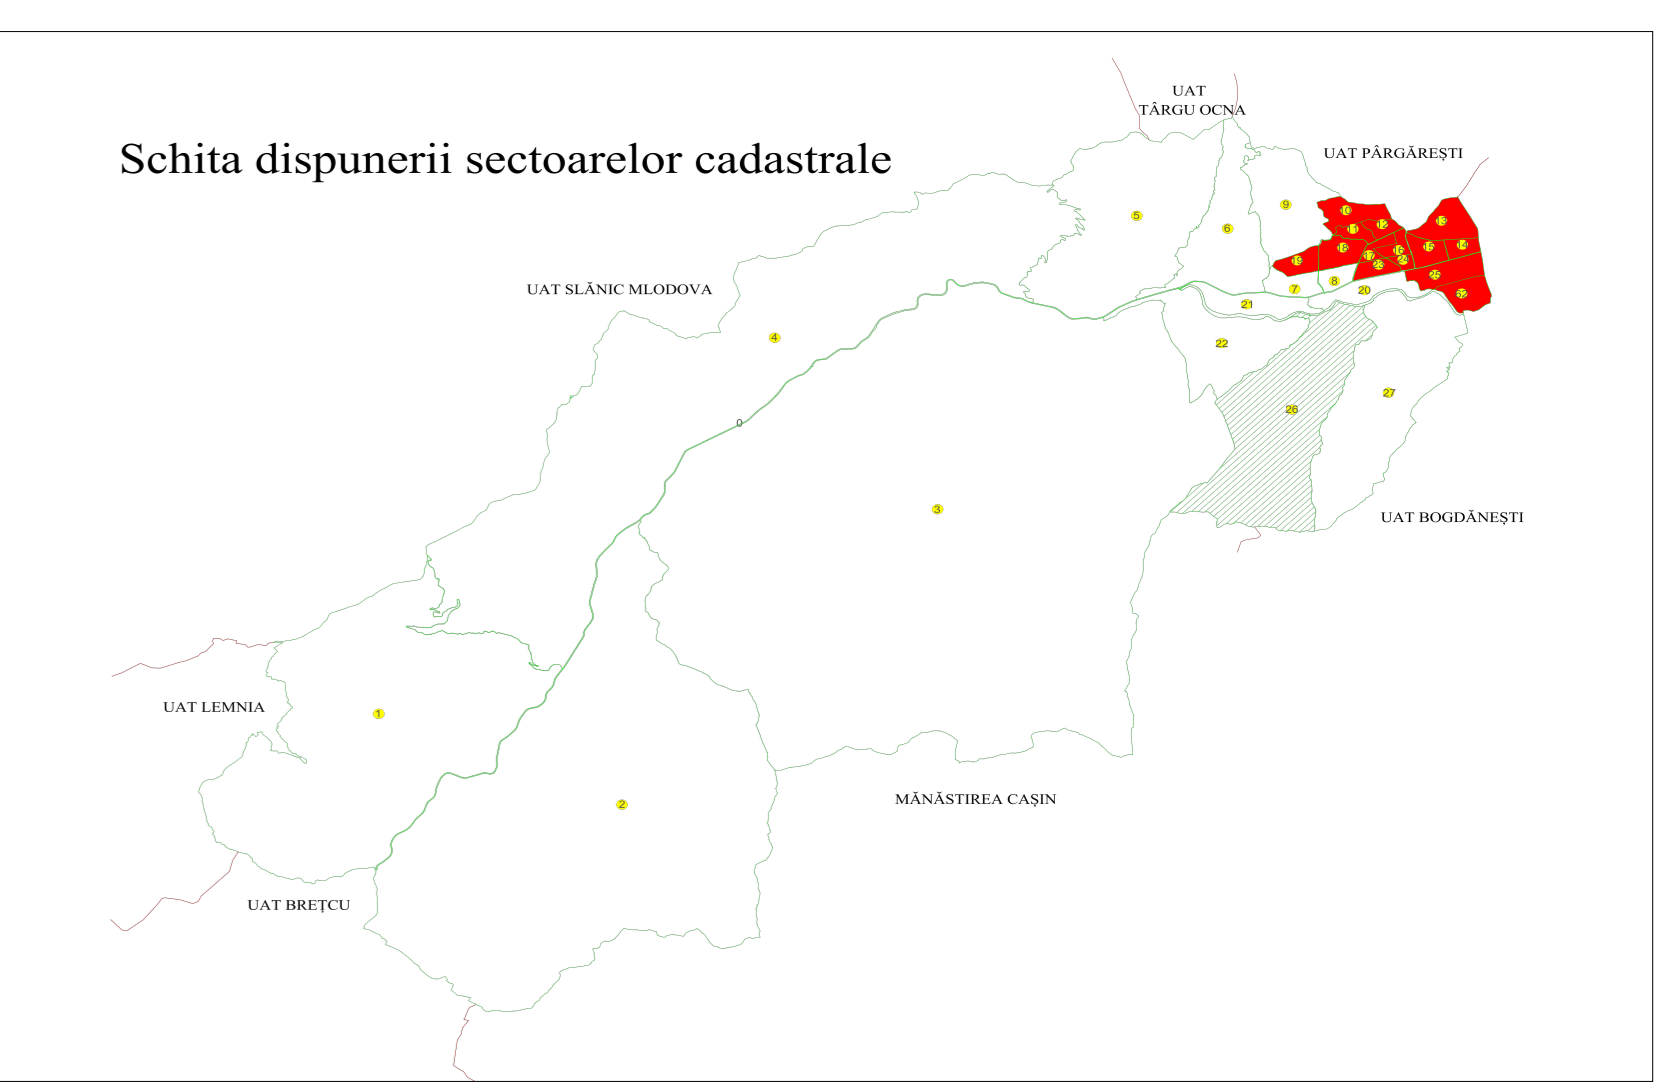

Plan Cadastral
 U.A.T. Oituz, Jud. Bacau
 Sector Cadastral Nr. 26
 Scara 1: 1000
 Sistem de proiectie stereografic 1970
 SPRE PUBLICARE
 Plansa nr. 3

Legenda :

- Limita sector cadastral
- Limita imobil
- Limita constructie
- Limita intravilan
- 22115 ID imobil
- 26 Nr. sector

INTOCMIT:
SC GEOSILVA SRL
CIPRIAN CONSTANTIN
SĂVESCU
09.02.2024