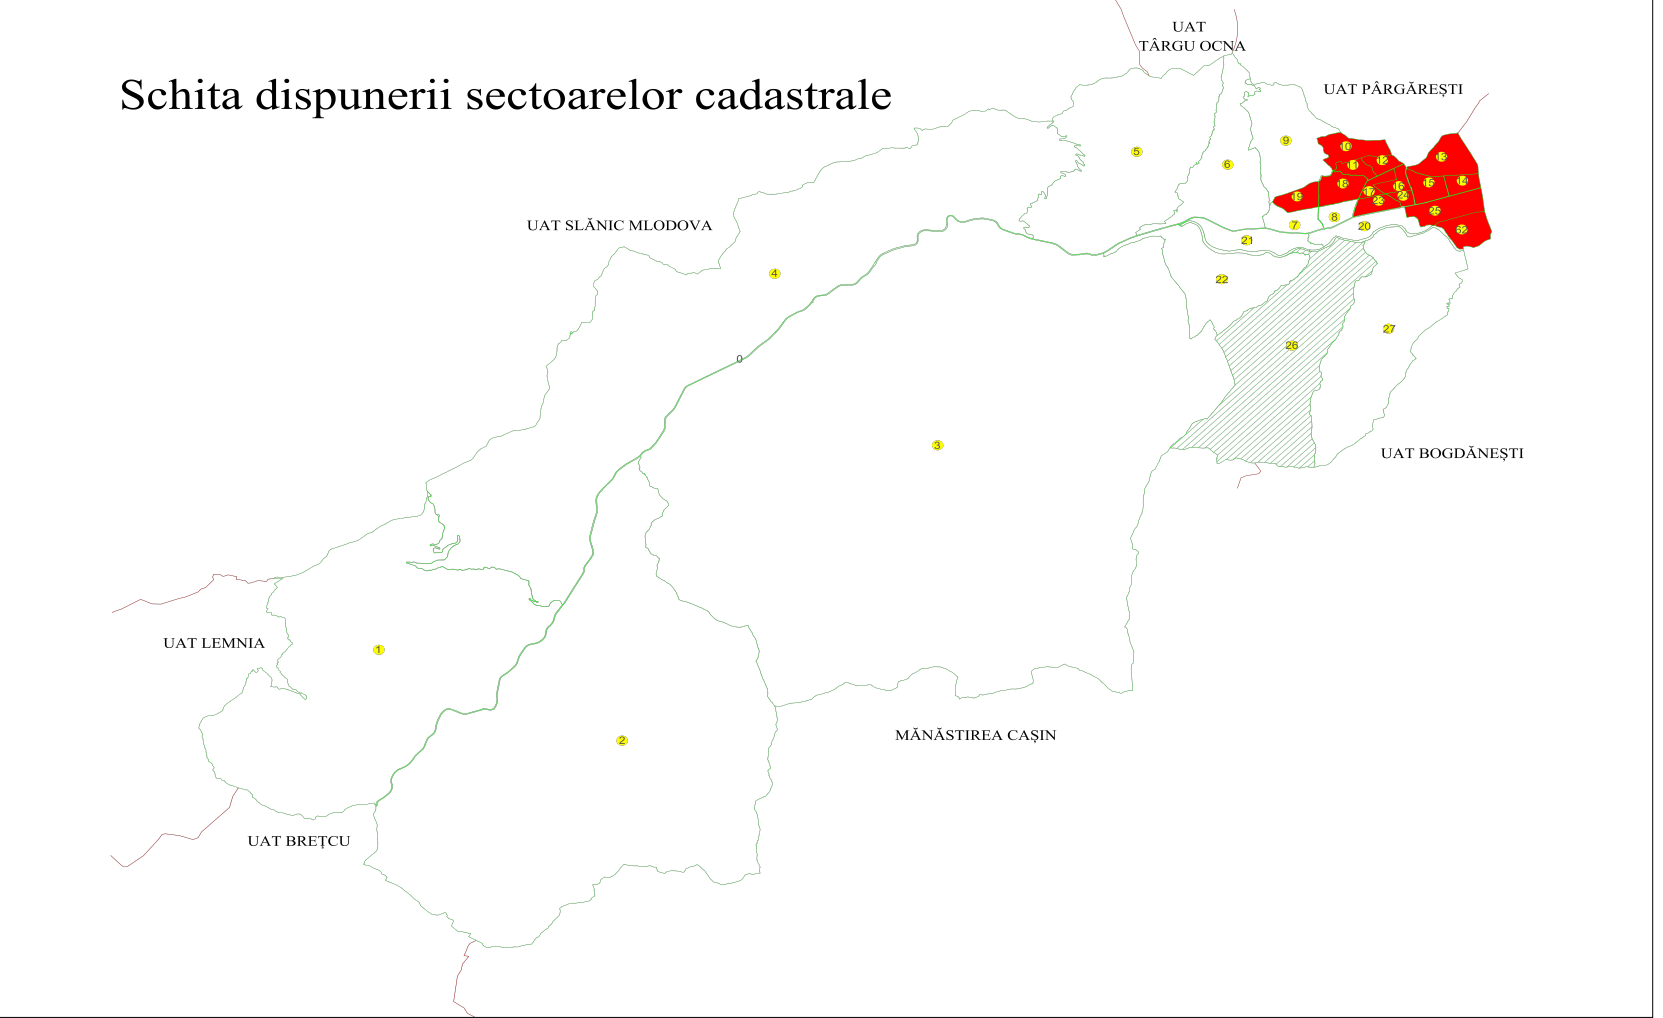

Plan Cadastral  
 U.A.T. Oituz, Jud. Bacau  
 Sector Cadastral Nr. 26  
 Scara 1: 2000  
 Sistem de proiectie stereografic 1970  
 SPRE PUBLICARE  
 Plansa nr. 4

**Legenda :**

	Limita sector cadastral
	Limita imobil
	Limita constructie
	Limita intravilan
22115	ID imobil
	Nr. sector

**INTOCMIT:**  
 SC GEOSILVA SRL  
 CIPRIAN CONSTANTIN  
 SĂVESCU  
 09.02.2024