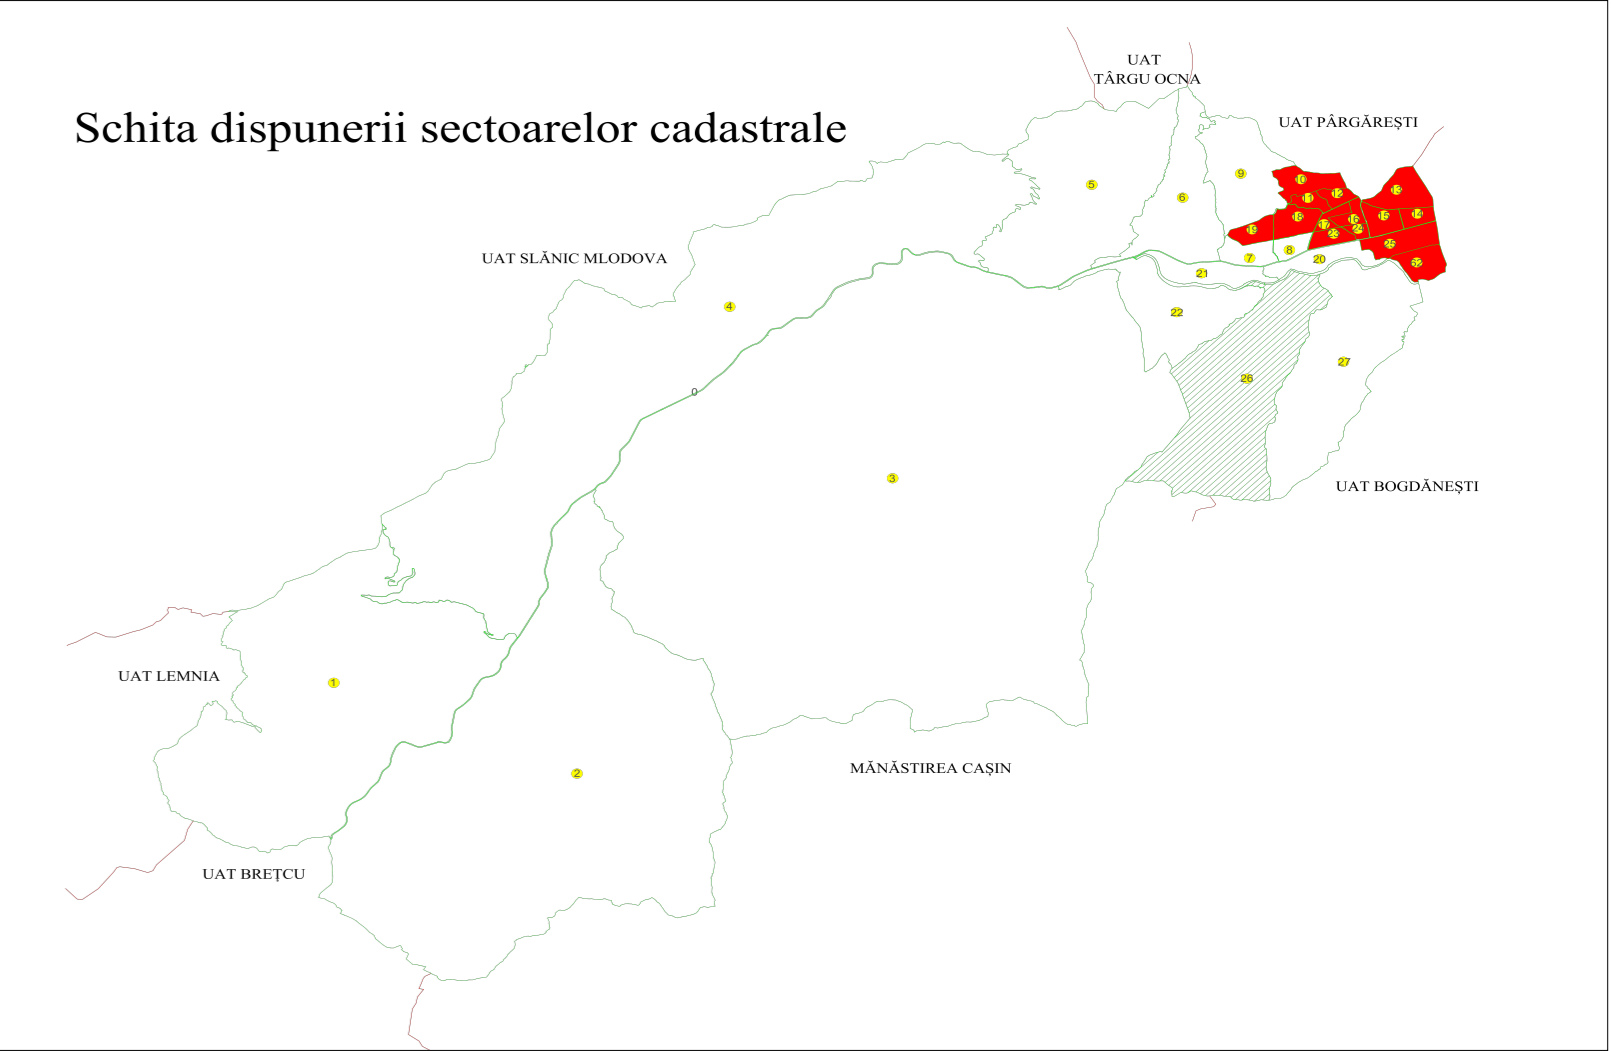

Plan Cadastral
 U.A.T. Oituz, Jud. Bacau
 Sector Cadastral Nr. 26
 Scara 1: 2000
 Sistem de proiectie stereografic 1970
 SPRE PUBLICARE
 Plansa nr. 5

Legenda :

	Limita sector cadastral
	Limita imobil
	Limita constructie
	Limita intravilan
	ID imobil
	Nr. sector

INTOCMIT:
 SC GEOSILVA SRL
 CIPRIAN CONSTANTIN
 SĂVESCU
 09.02.2024