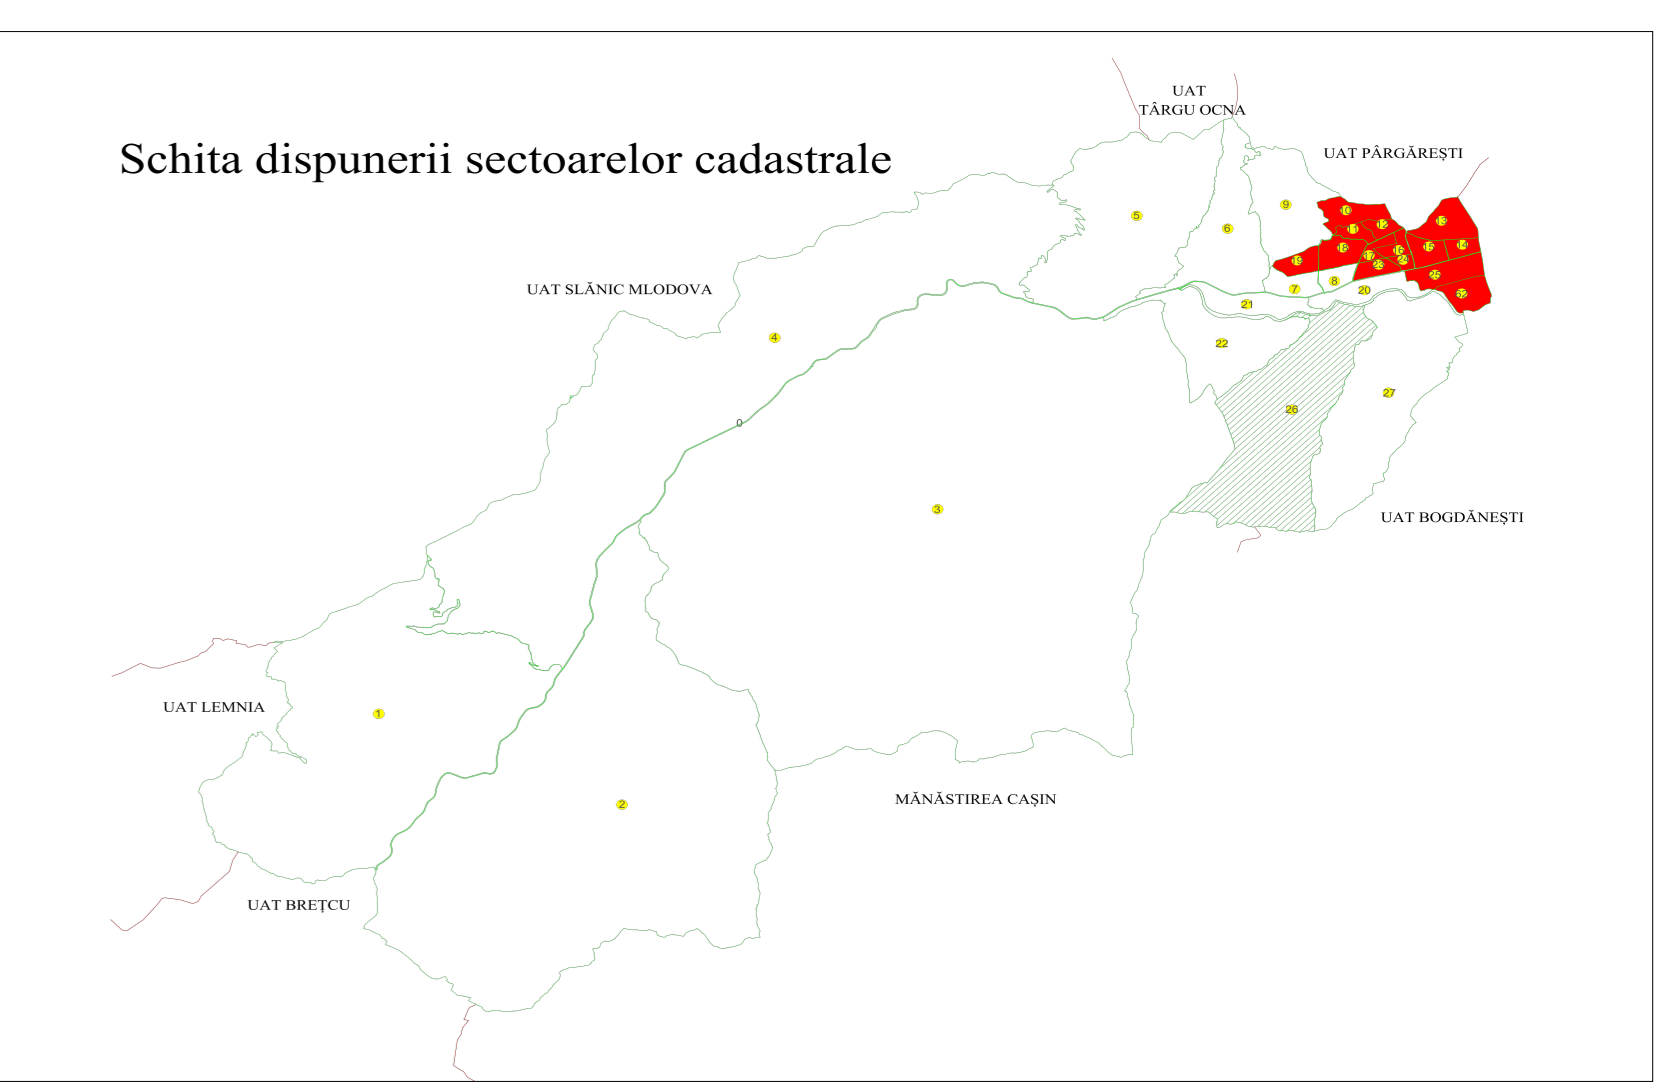

Plan Cadastral
 U.A.T. Oituz, Jud. Bacau
 Sector Cadastral Nr. 26
 Scara 1: 2000
 Sistem de proiectie stereografic 1970
 SPRE PUBLICARE
 Plansa nr. 6

Legenda :

	Limita sector cadastral
	Limita imobil
	Limita constructie
	Limita intravilan
22115	ID imobil
	Nr. sector

INTOCMIT:
 SC GEOSILVA SRL
 CIPRIAN CONSTANTIN
 SĂVESCU
 09.02.2024