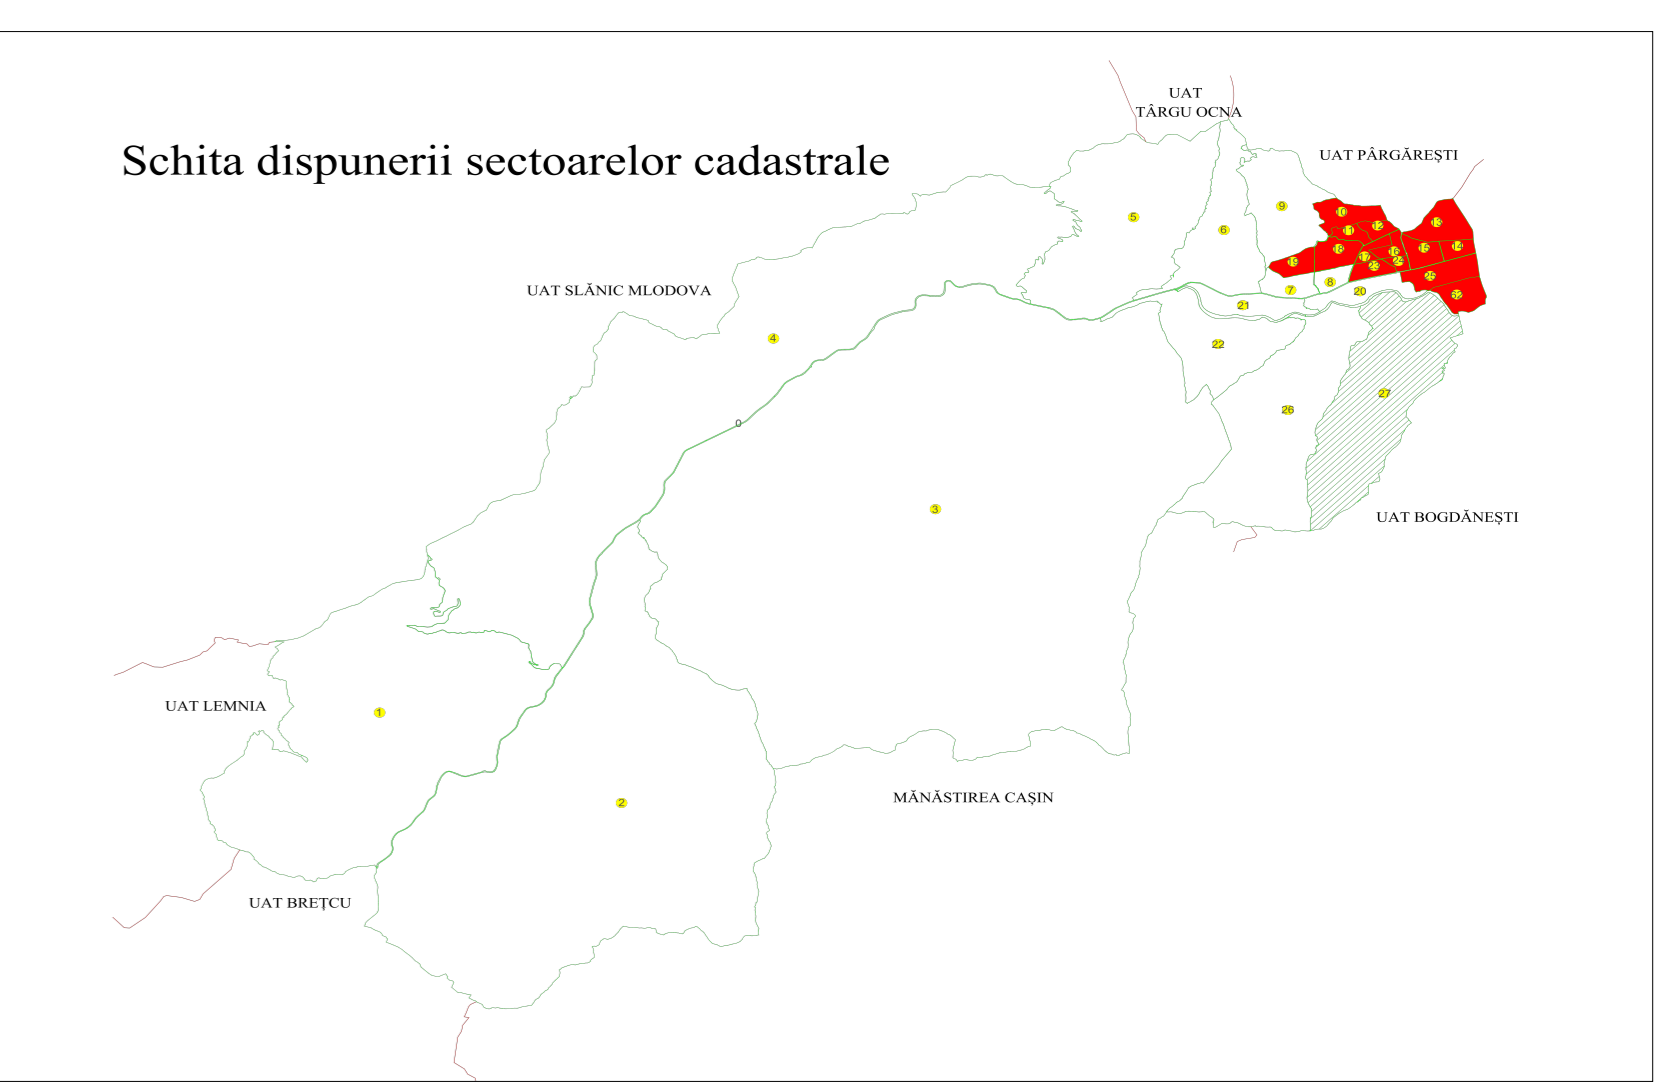

Plan Cadastral
 U.A.T. Oituz, Jud. Bacau
 Sector Cadastral Nr. 27
 Scara 1: 1000
 Sistem de proiectie stereografic 1970
 SPRE PUBLICARE
 Plansa nr. 3

Legenda :

	Limita U.A.T.
	Limita sector cadastral
	Limita imobil
	Limita constructie
	Limita intravilan
27236	ID imobil
	Nr. sector

INTOCMIT:
 SC GEOSILVA SRL
 CIPRIAN CONSTANTIN
 SĂVESCU
 09.02.2024