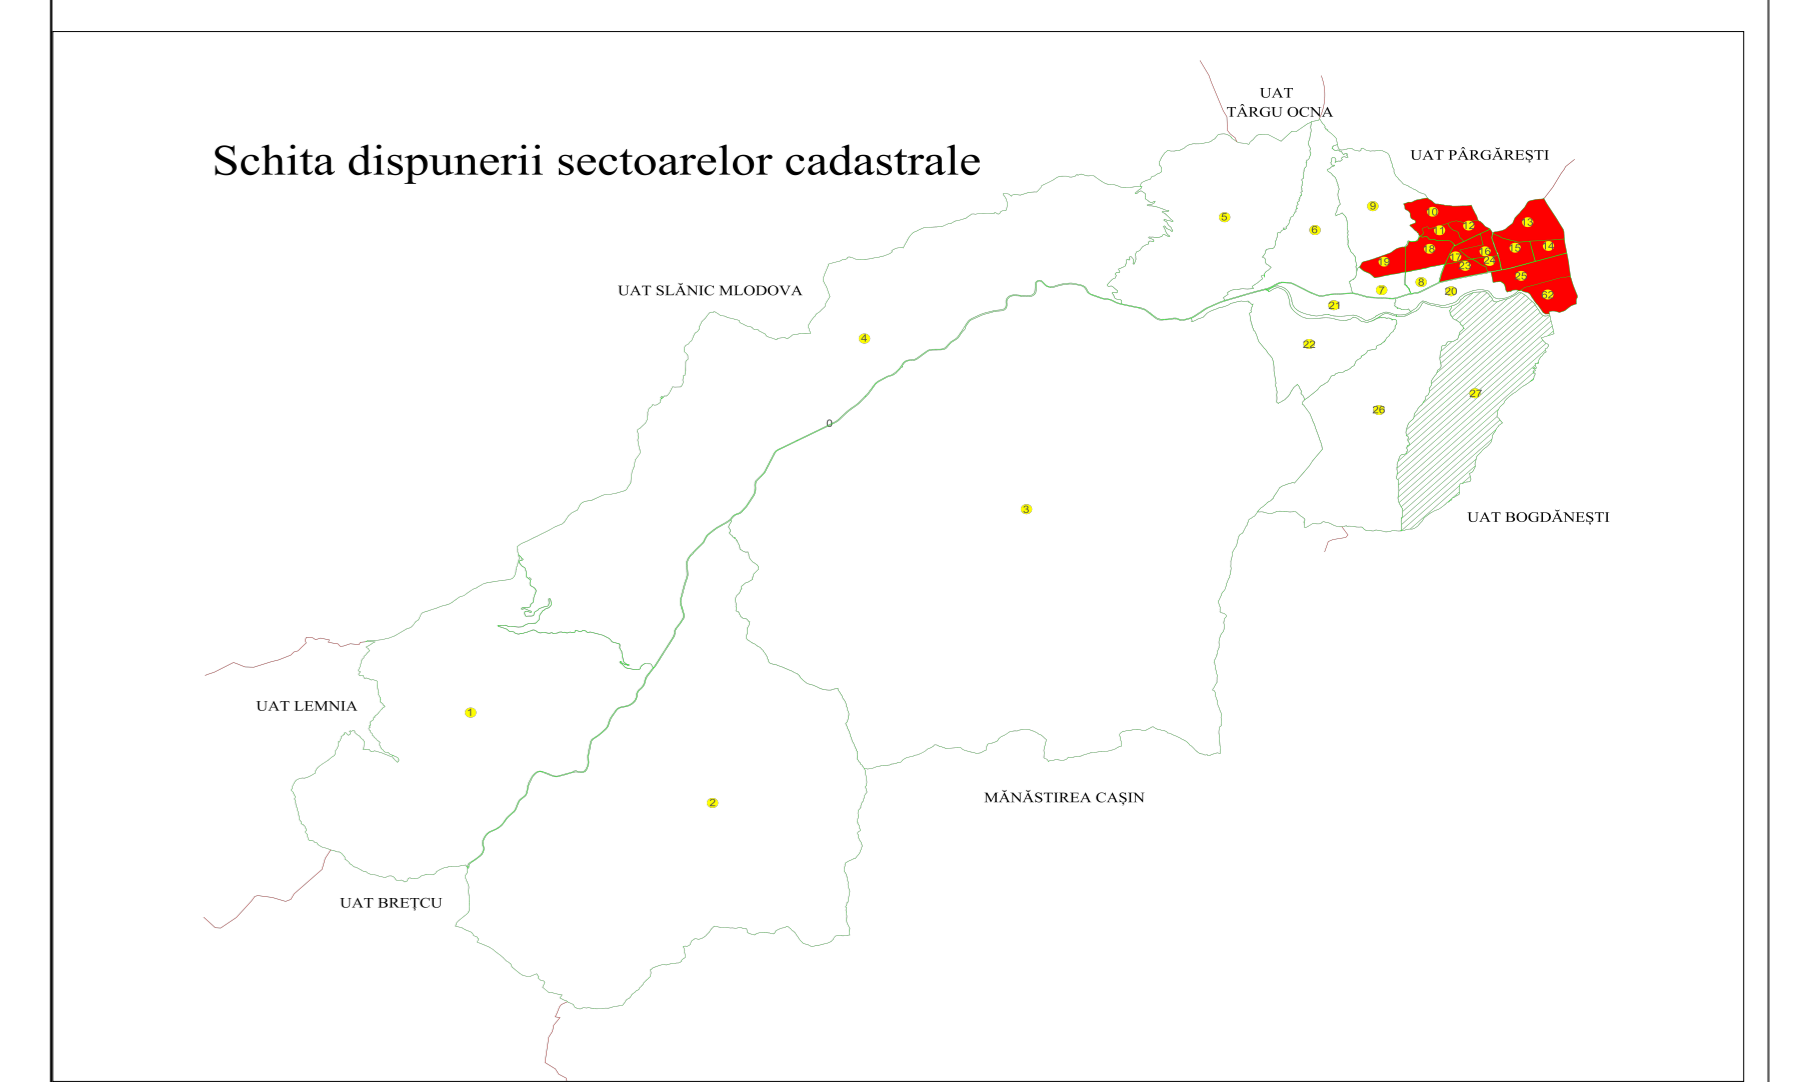

Plan Cadastral  
U.A.T. Oituz, Jud. Bacau  
Sector Cadastral Nr. 27  
Scara 1: 2000  
Sistem de proiectie stereografic 1970  
SPRE PUBLICARE  
Plansa nr. 4

**Legenda :**

- Limita U.A.T.
- Limita sector cadastral
- Limita imobil
- Limita constructie
- Limita intravilan
- 27236 ID imobil
- 27 Nr. sector

**INTOCMIT:**  
**SC GEOSILVA SRL**  
**CIPRIAN CONSTANTIN**  
**SĂVESCU**  
**09.02.2024**