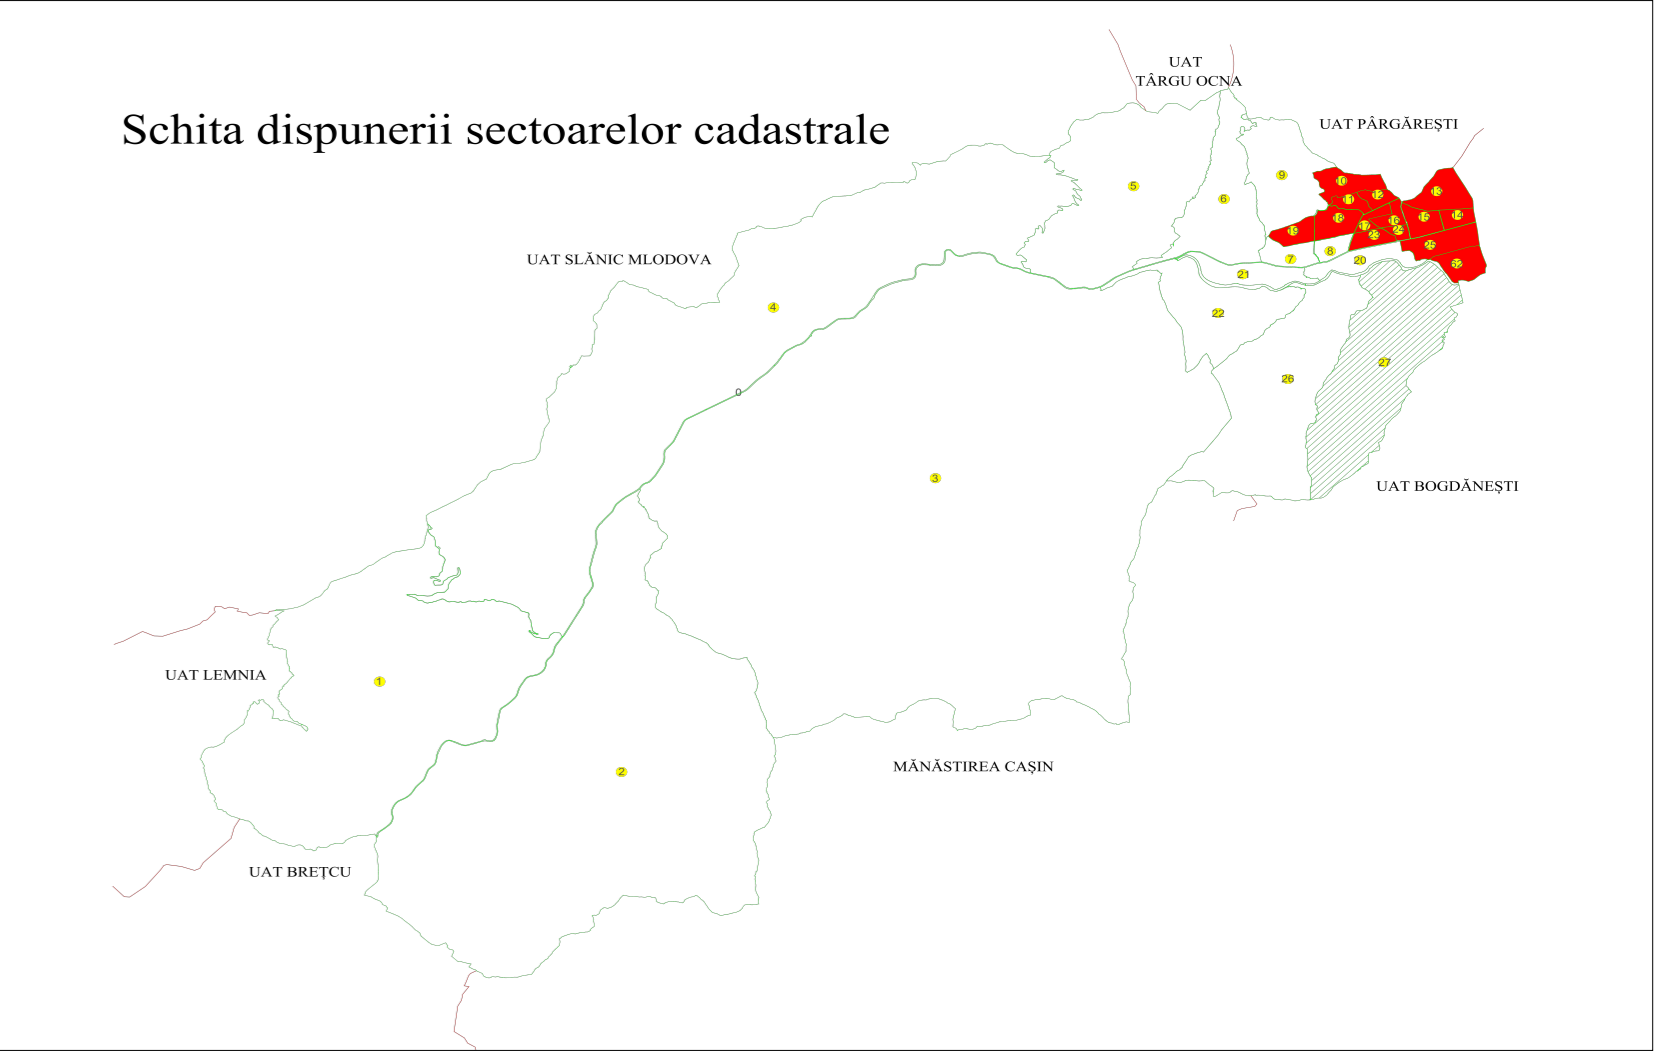

Plan Cadastral  
 U.A.T. Oituz, Jud. Bacau  
 Sector Cadastral Nr. 27  
 Scara 1: 2000  
 Sistem de proiectie stereografic 1970  
 SPRE PUBLICARE  
 Plansa nr. 5

Legenda :

	Limita U.A.T.
	Limita sector cadastral
	Limita imobil
	Limita constructie
	Limita intravilan
27236	ID imobil
	Nr. sector

INTOCMIT:  
 SC GEOSILVA SRL  
 CIPRIAN CONSTANTIN  
 SĂVESCU  
 09.02.2024