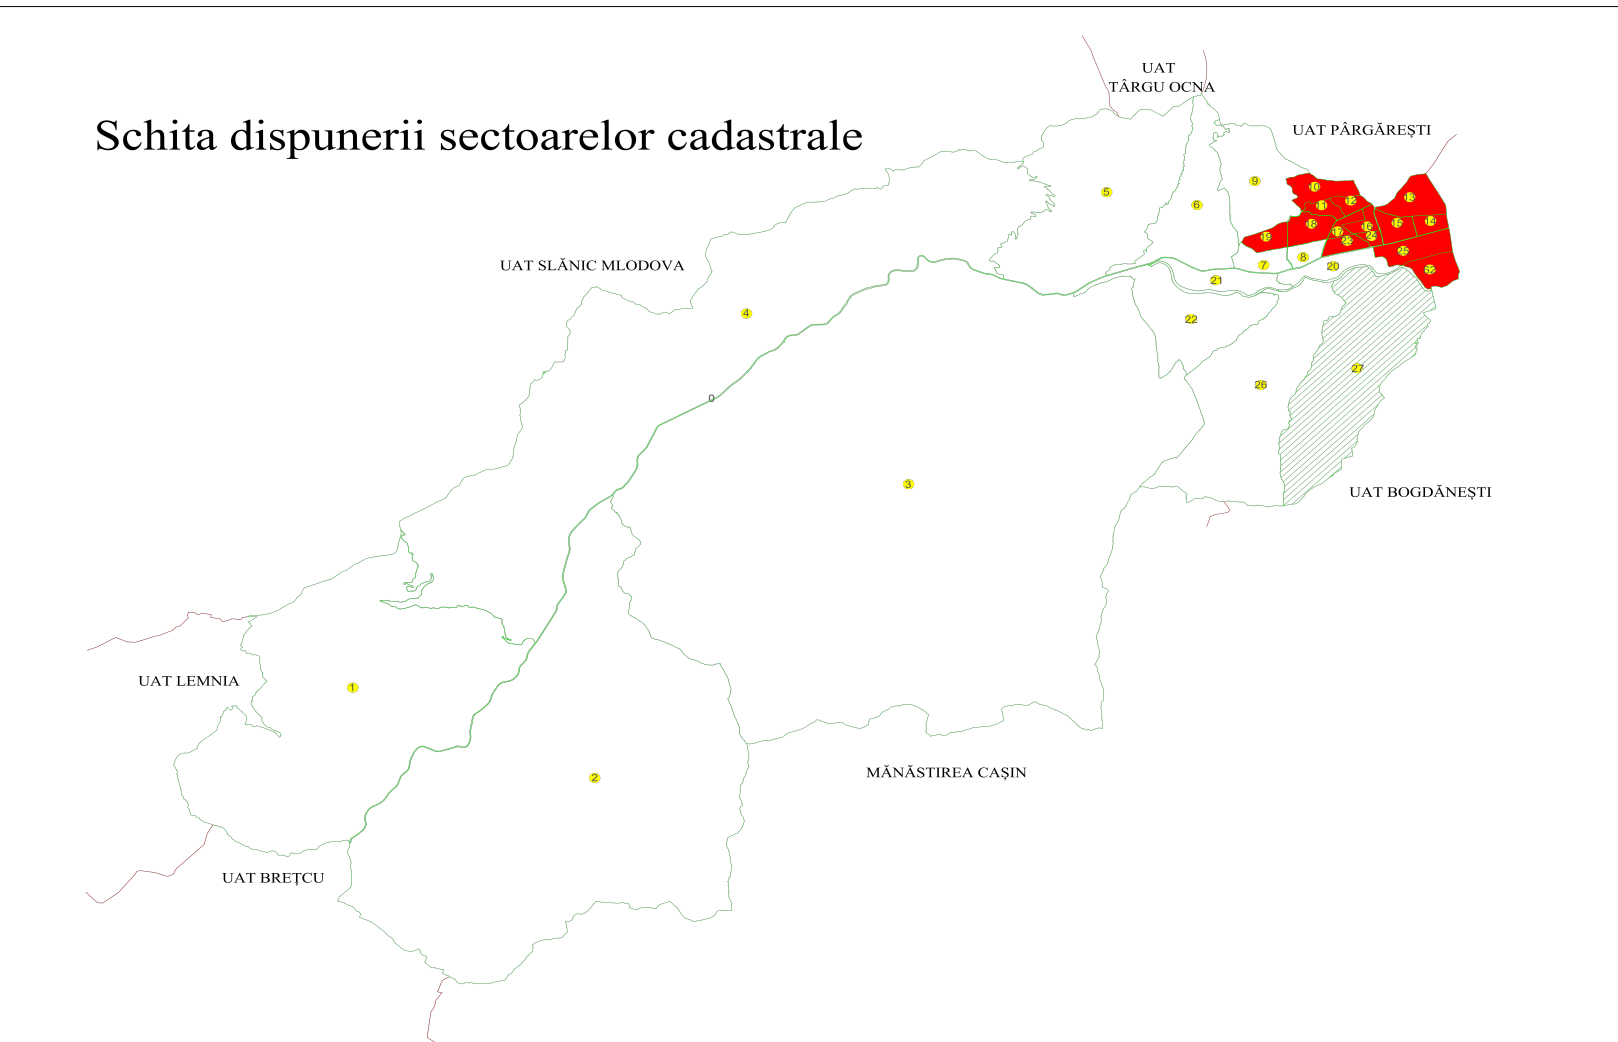

Plan Cadastral
 U.A.T. Oituz, Jud. Bacau
 Sector Cadastral Nr. 27
 Scara 1: 2000
 Sistem de proiectie stereografic 1970
 SPRE PUBLICARE
 Plansa nr. 7

Legenda :

	Limita U.A.T.
	Limita sector cadastral
	Limita imobil
	Limita constructie
	Limita intravilan
27236	ID imobil
	Nr. sector

INTOCMIT:
 SC GEOSILVA SRL
 CIPRIAN CONSTANTIN
 SĂVESCU
 09.02.2024