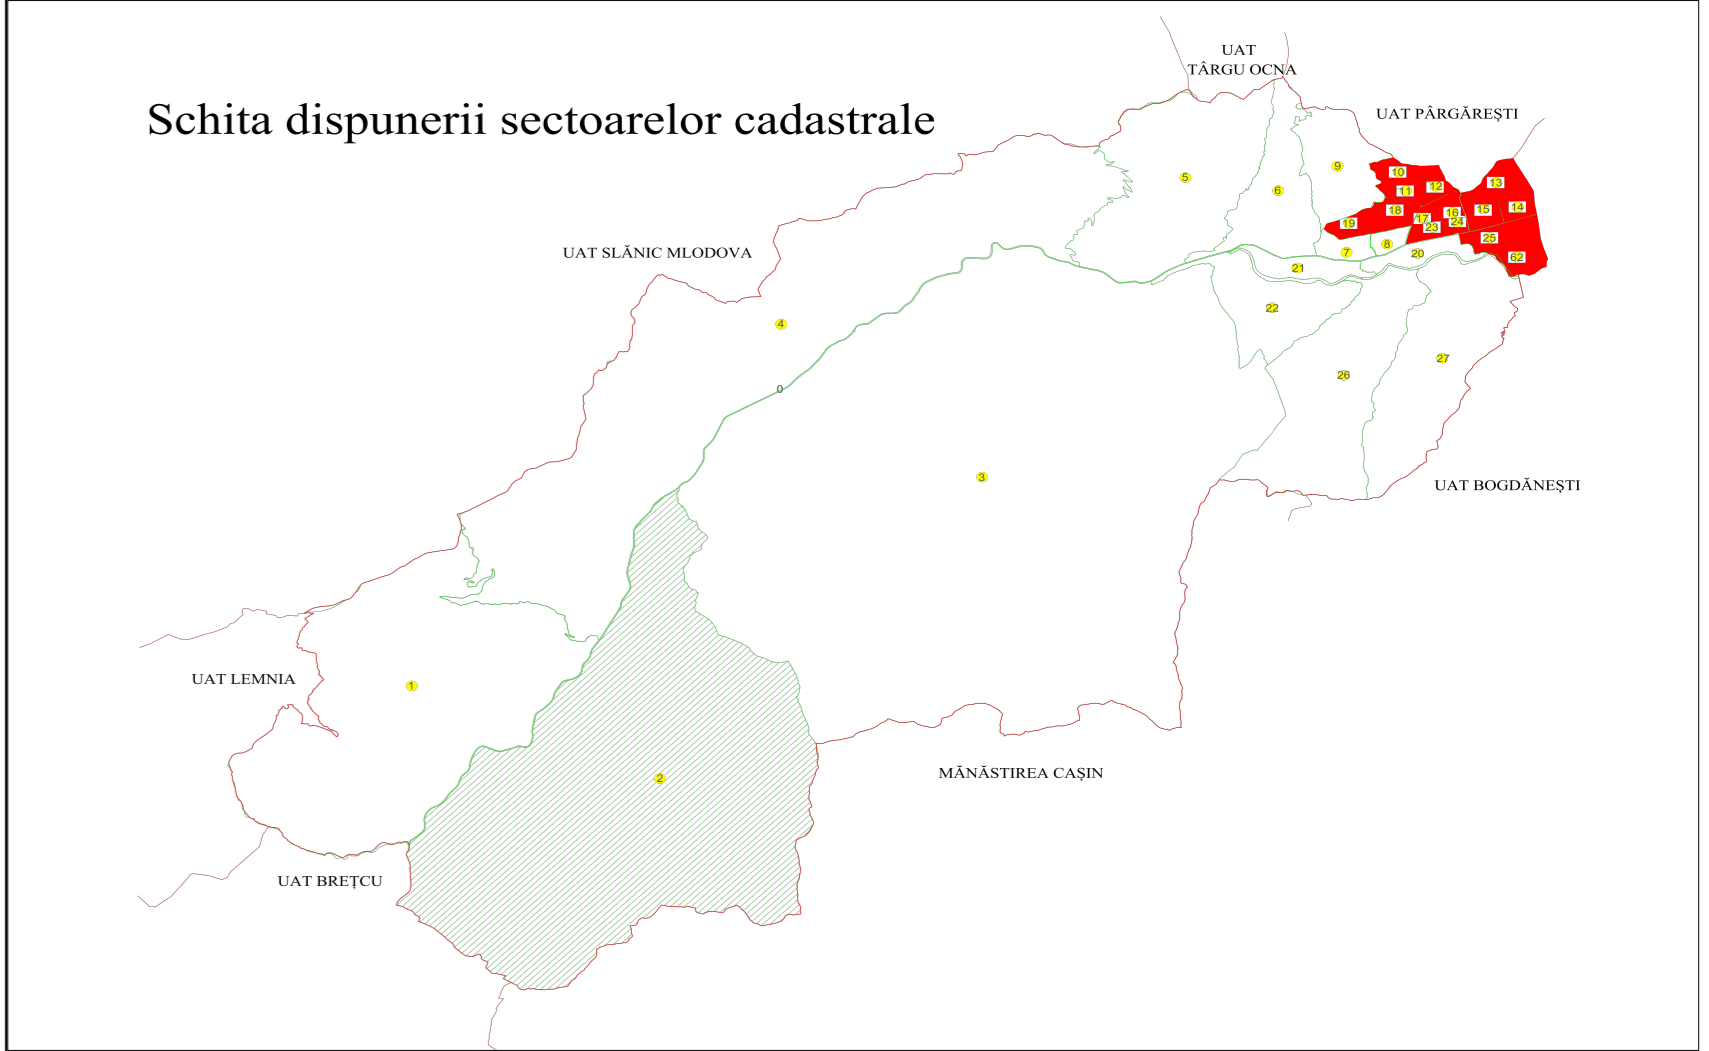

Plan Cadastral
 U.A.T. Oituz, Jud. Bacau
 Sector Cadastral Nr. 2
 Scara 1: 1000
 Sistem de proiectie stereografic 1970
SPRE PUBLICARE
 Plansa nr. 1

Legenda :

	Limita sector cadastral
	Limita imobil
	Limita constructie
	Limita intravilan
	ID imobil
	Nr. sector

INTOCMIT:
SC GEOSILVA SRL
CIPRIAN CONSTANTIN
SĂVESCU
09.02.2024