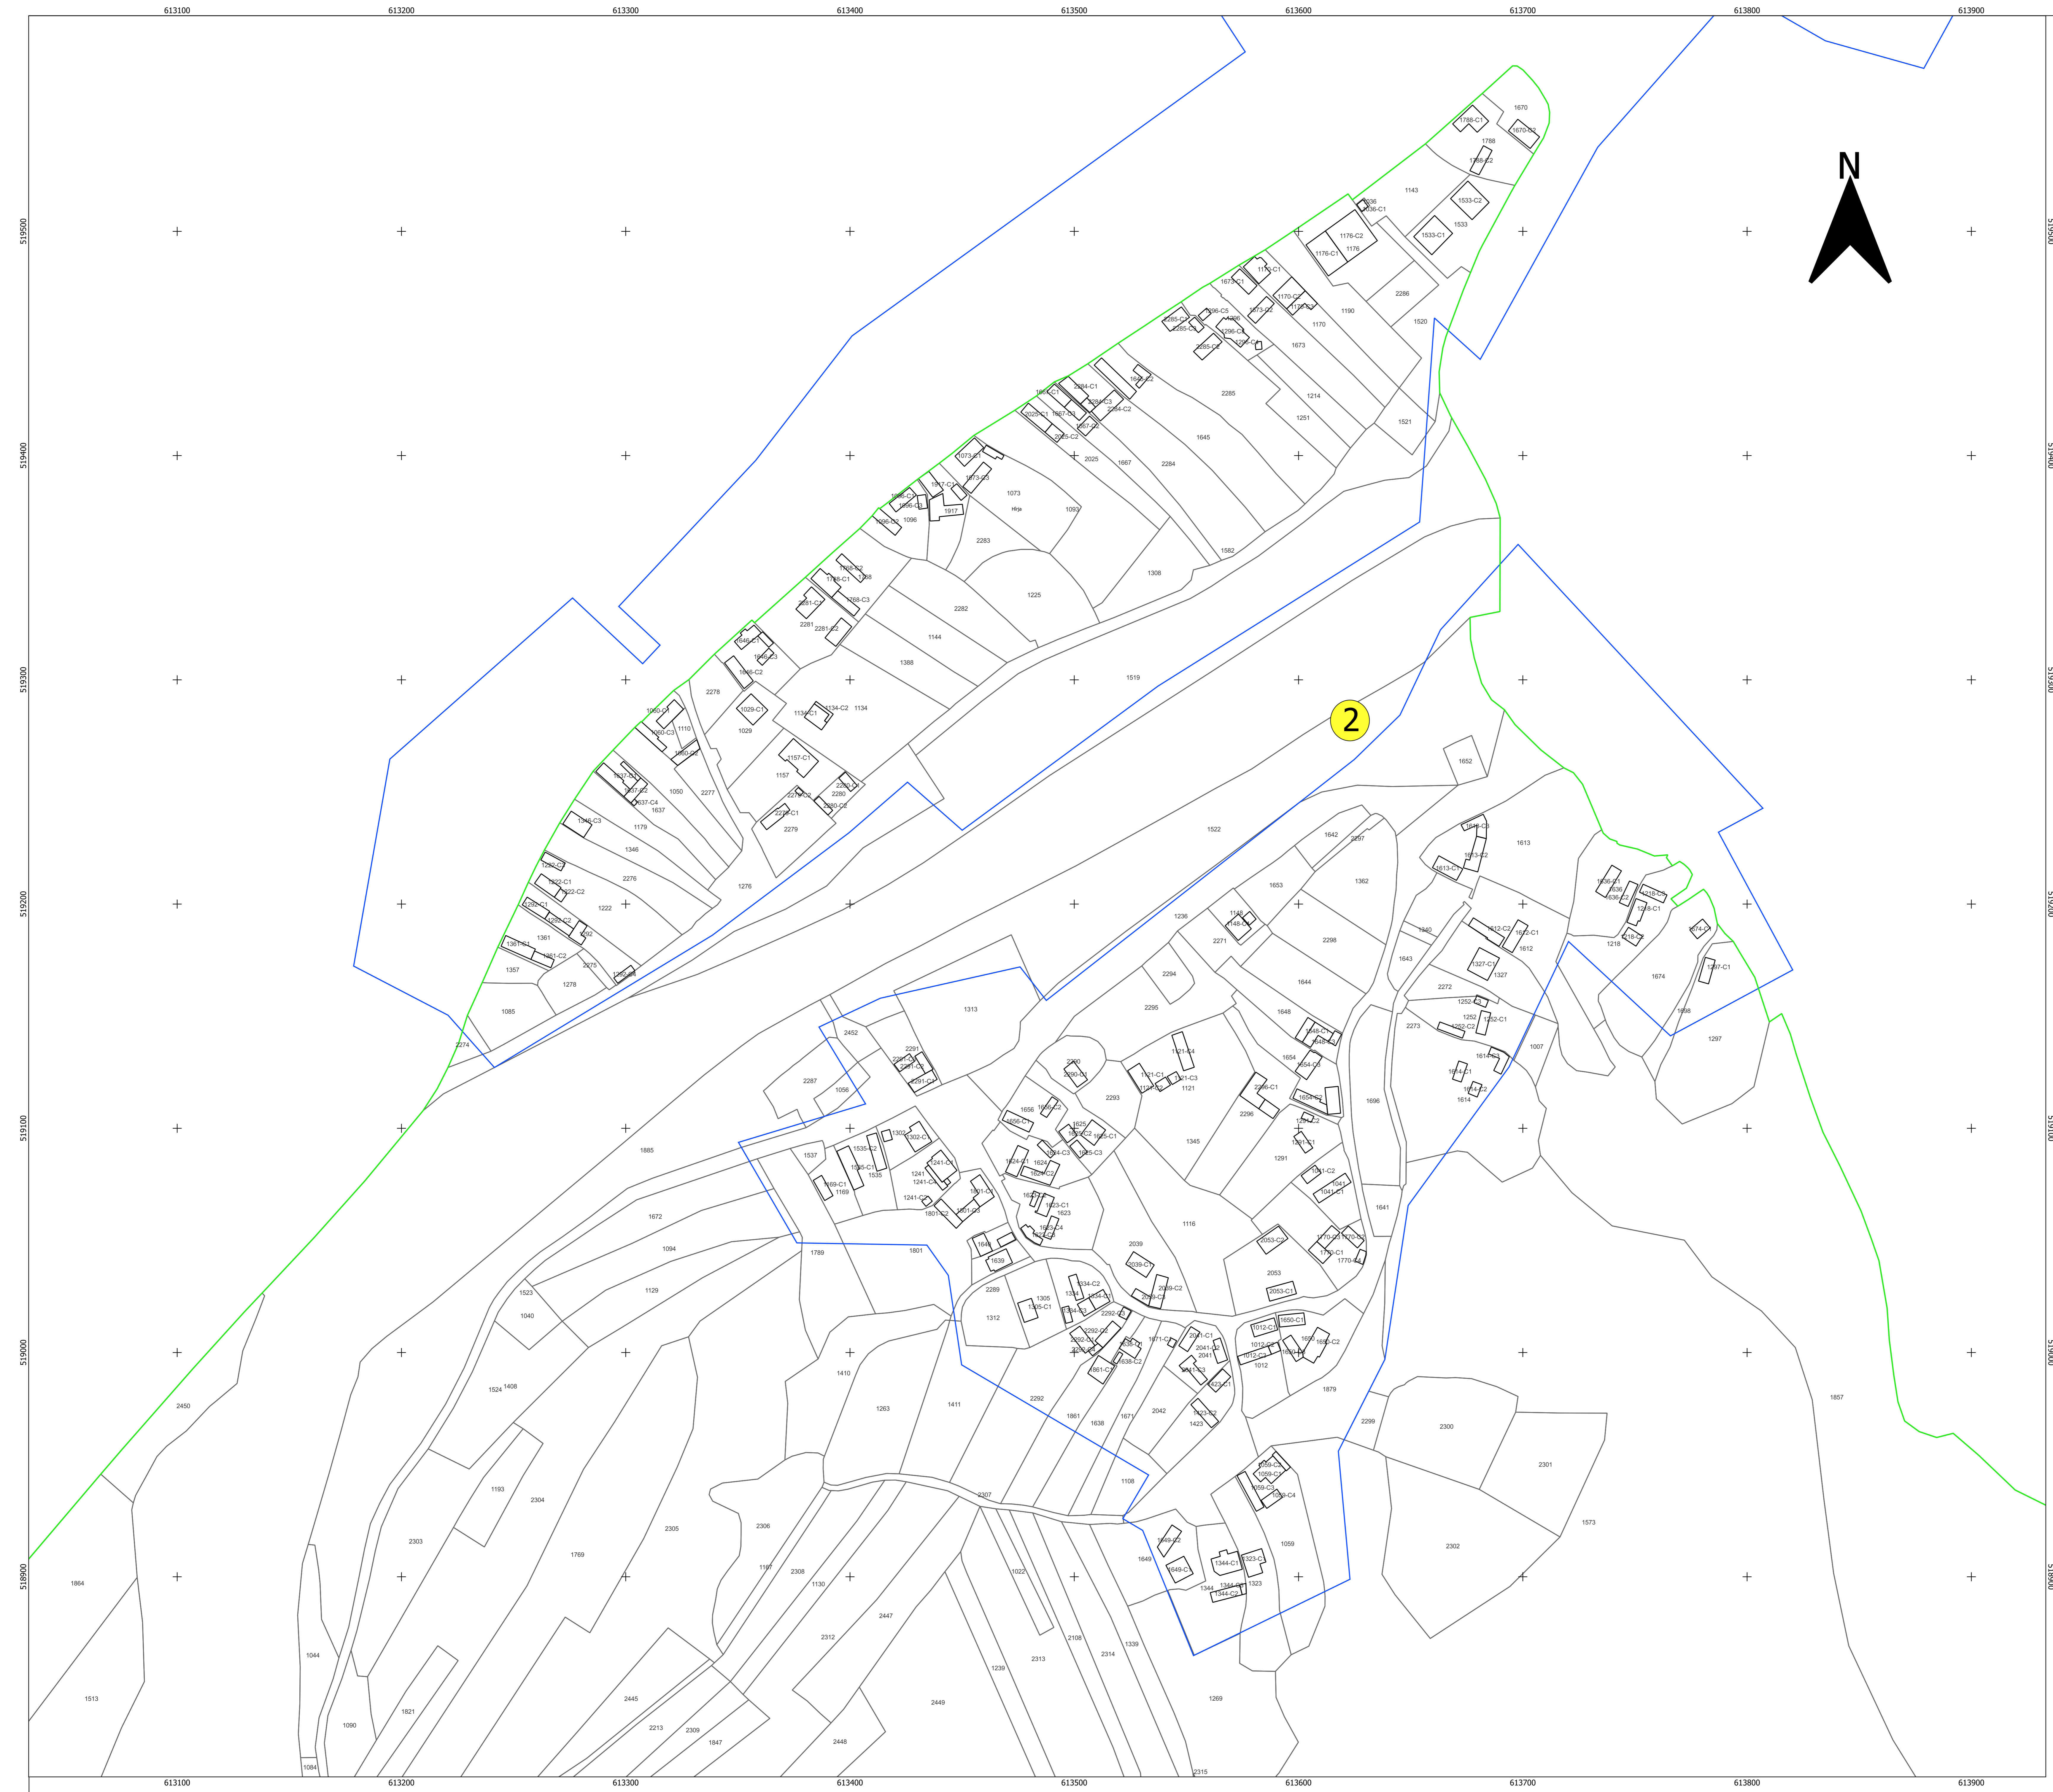

Plan Cadastral
 U.A.T. Oituz, Jud. Bacau
 Sector Cadastral Nr. 2
 Scara 1: 1000
 Sistem de proiectie stereografic 1970
SPRE PUBLICARE
 Plansa nr. 1

Legenda :

	Limita sector cadastral
	Limita imobil
	Limita constructie
	Limita intravilan
	ID imobil
	Nr. sector

INTOCMIT:
SC GEOSILVA SRL
CIPRIAN CONSTANTIN
SĂVESCU
09.02.2024