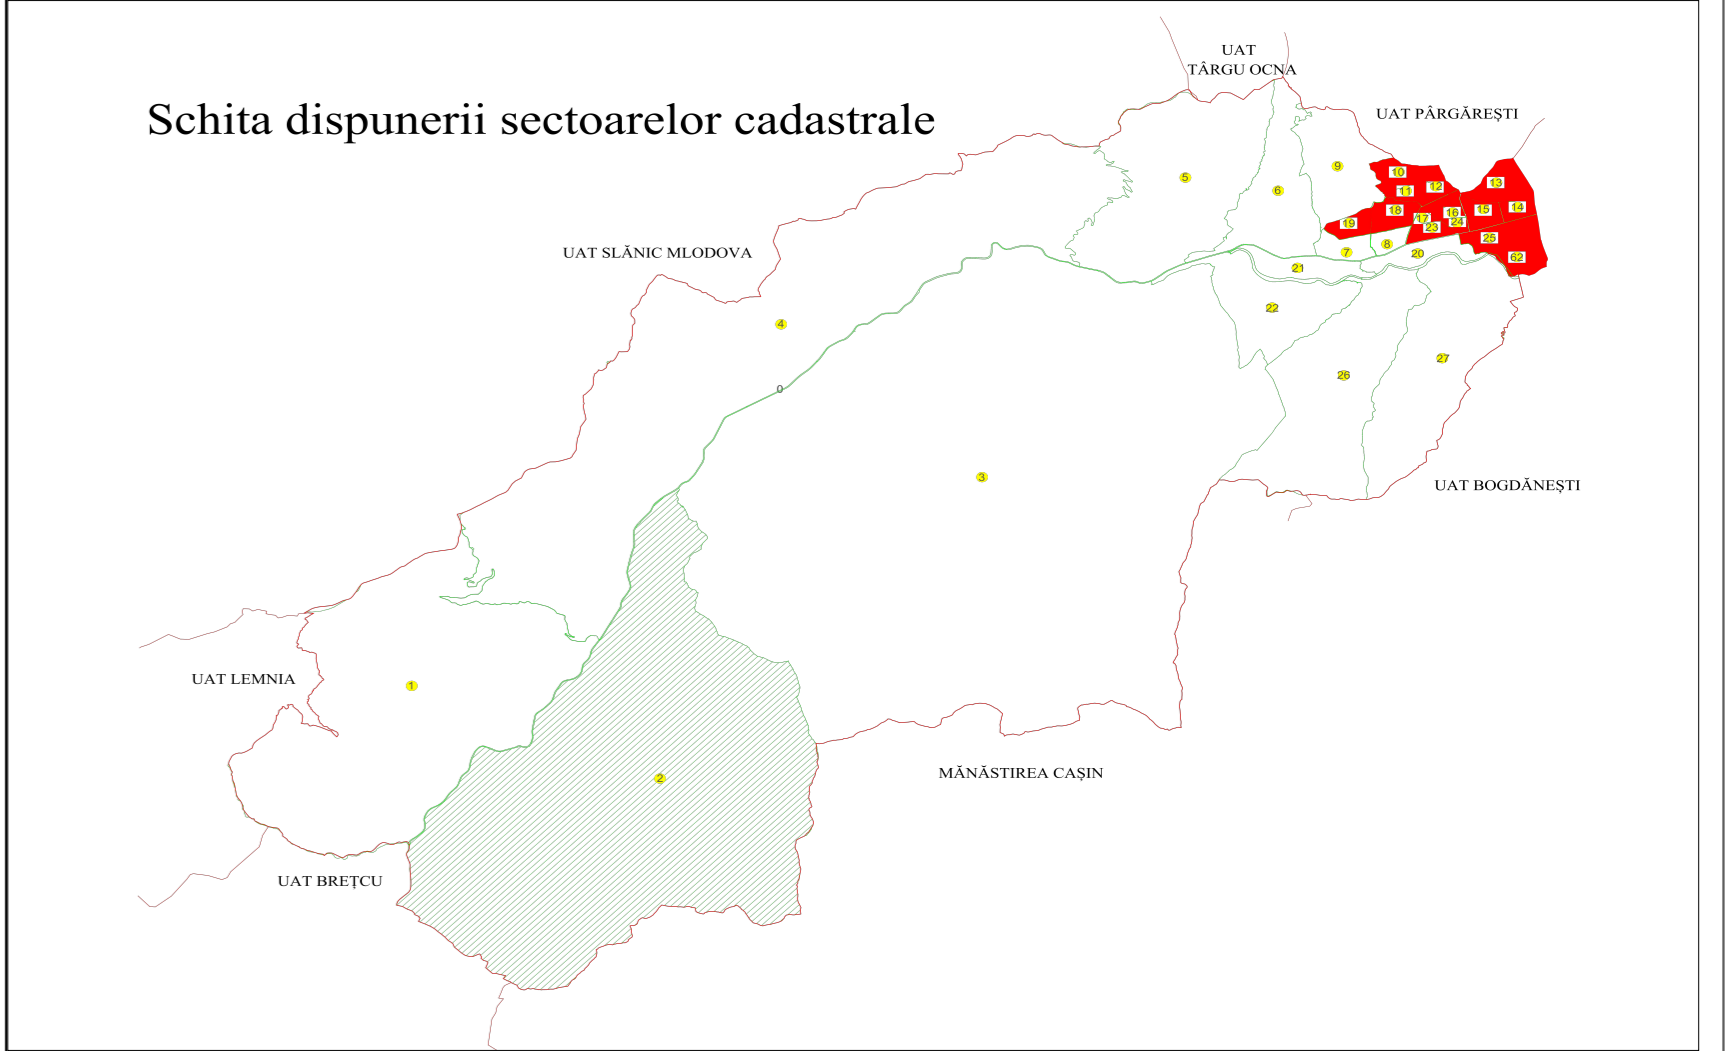

Plan Cadastral
U.A.T. Oituz, Jud. Bacau
Sector Cadastral Nr. 2
Scara 1: 5000
Sistem de proiectie stereografic 1970
SPRE PUBLICARE
Plansa nr. 10

Legenda :

	Limita sector cadastral
	Limita imobil
	Limita constructie
	Limita intravilan
2257	ID imobil
	Nr. sector

INTOCMIT:
SC GEOSILVA SRL
CIPRIAN CONSTANTIN
SĂVESCU
09.02.2024