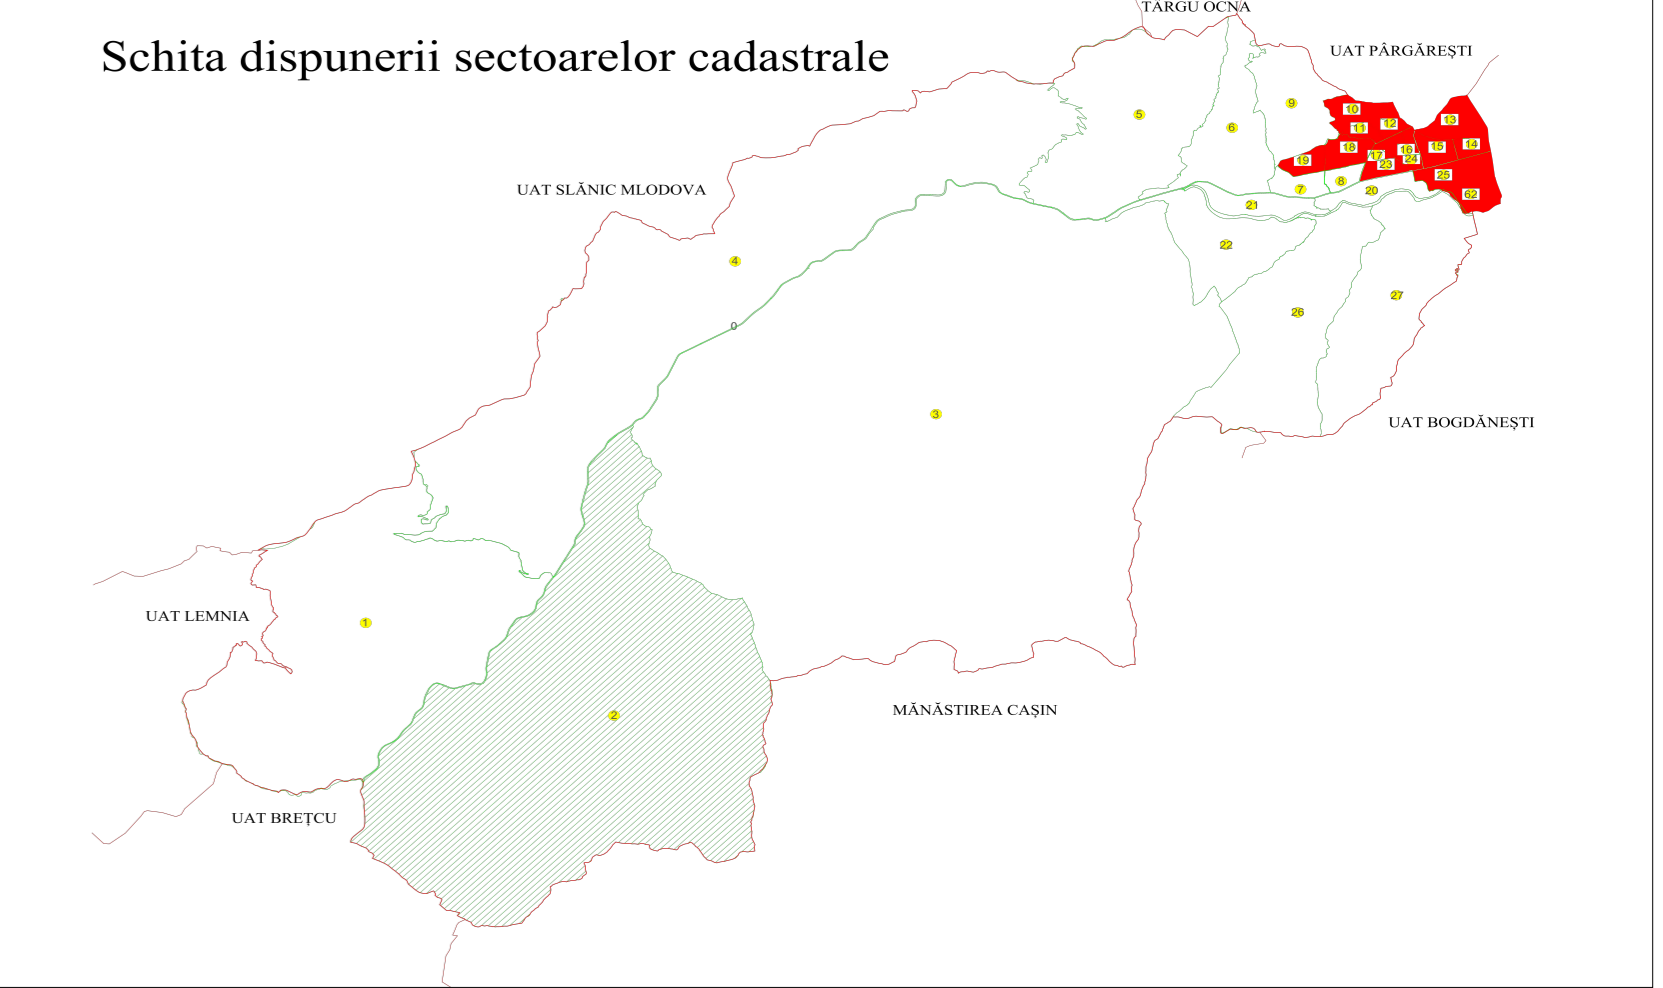

Plan Cadastral
U.A.T. Oituz, Jud. Bacau
Sector Cadastral Nr. 2
Scara 1: 2000
Sistem de proiectie stereografic 1970
SPRE PUBLICARE
Plansa nr. 11

Legenda :

- Limita sector cadastral
- Limita imobil
- Limita constructie
- Limita intravilan
- 2257 ID imobil
- ② Nr. sector

INTOCMIT:
SC GEOSILVA SRL
CIPRIAN CONSTANTIN
SĂVESCU
09.02.2024