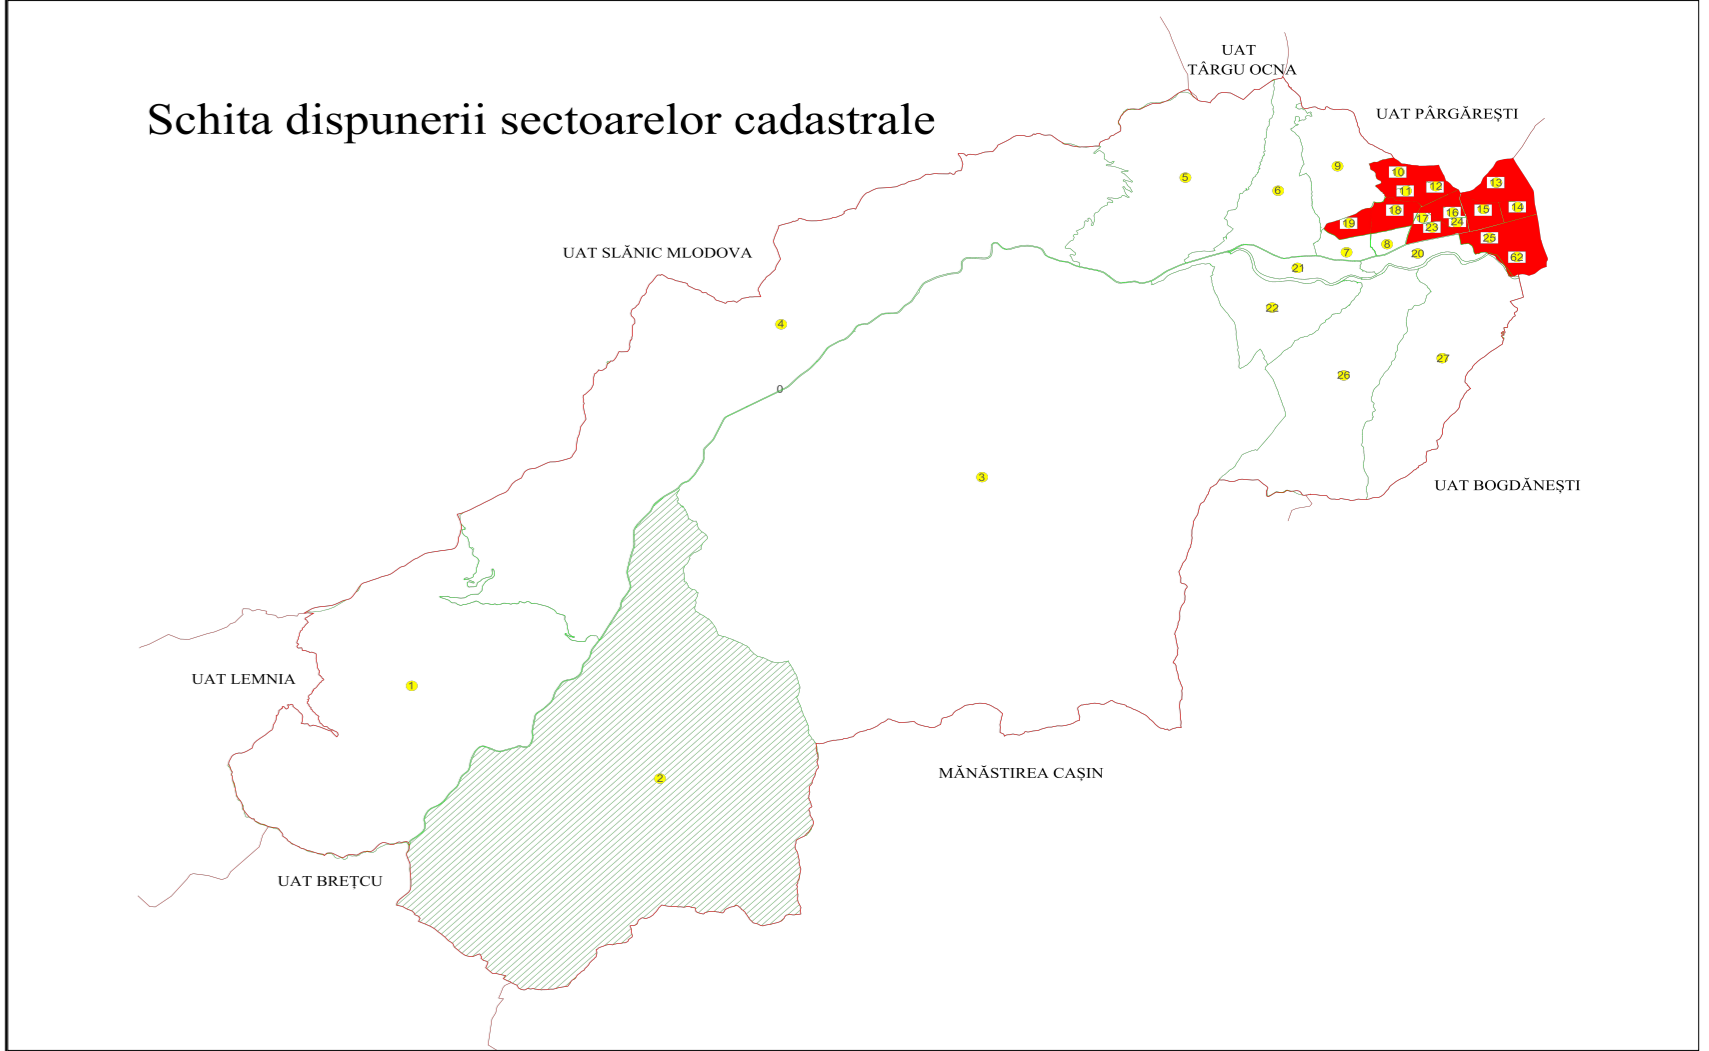

Plan Cadastral
U.A.T. Oituz, Jud. Bacau
Sector Cadastral Nr. 2
Scara 1: 5000
Sistem de proiectie stereografic 1970
SPRE PUBLICARE
Plansa nr. 12

Legenda :

- Limita sector cadastral
- Limita imobil
- Limita constructie
- Limita intravilan
- 2257 ID imobil
- ② Nr. sector

INTOCMIT:
SC GEOSILVA SRL
CIPRIAN CONSTANTIN
SĂVESCU
09.02.2024