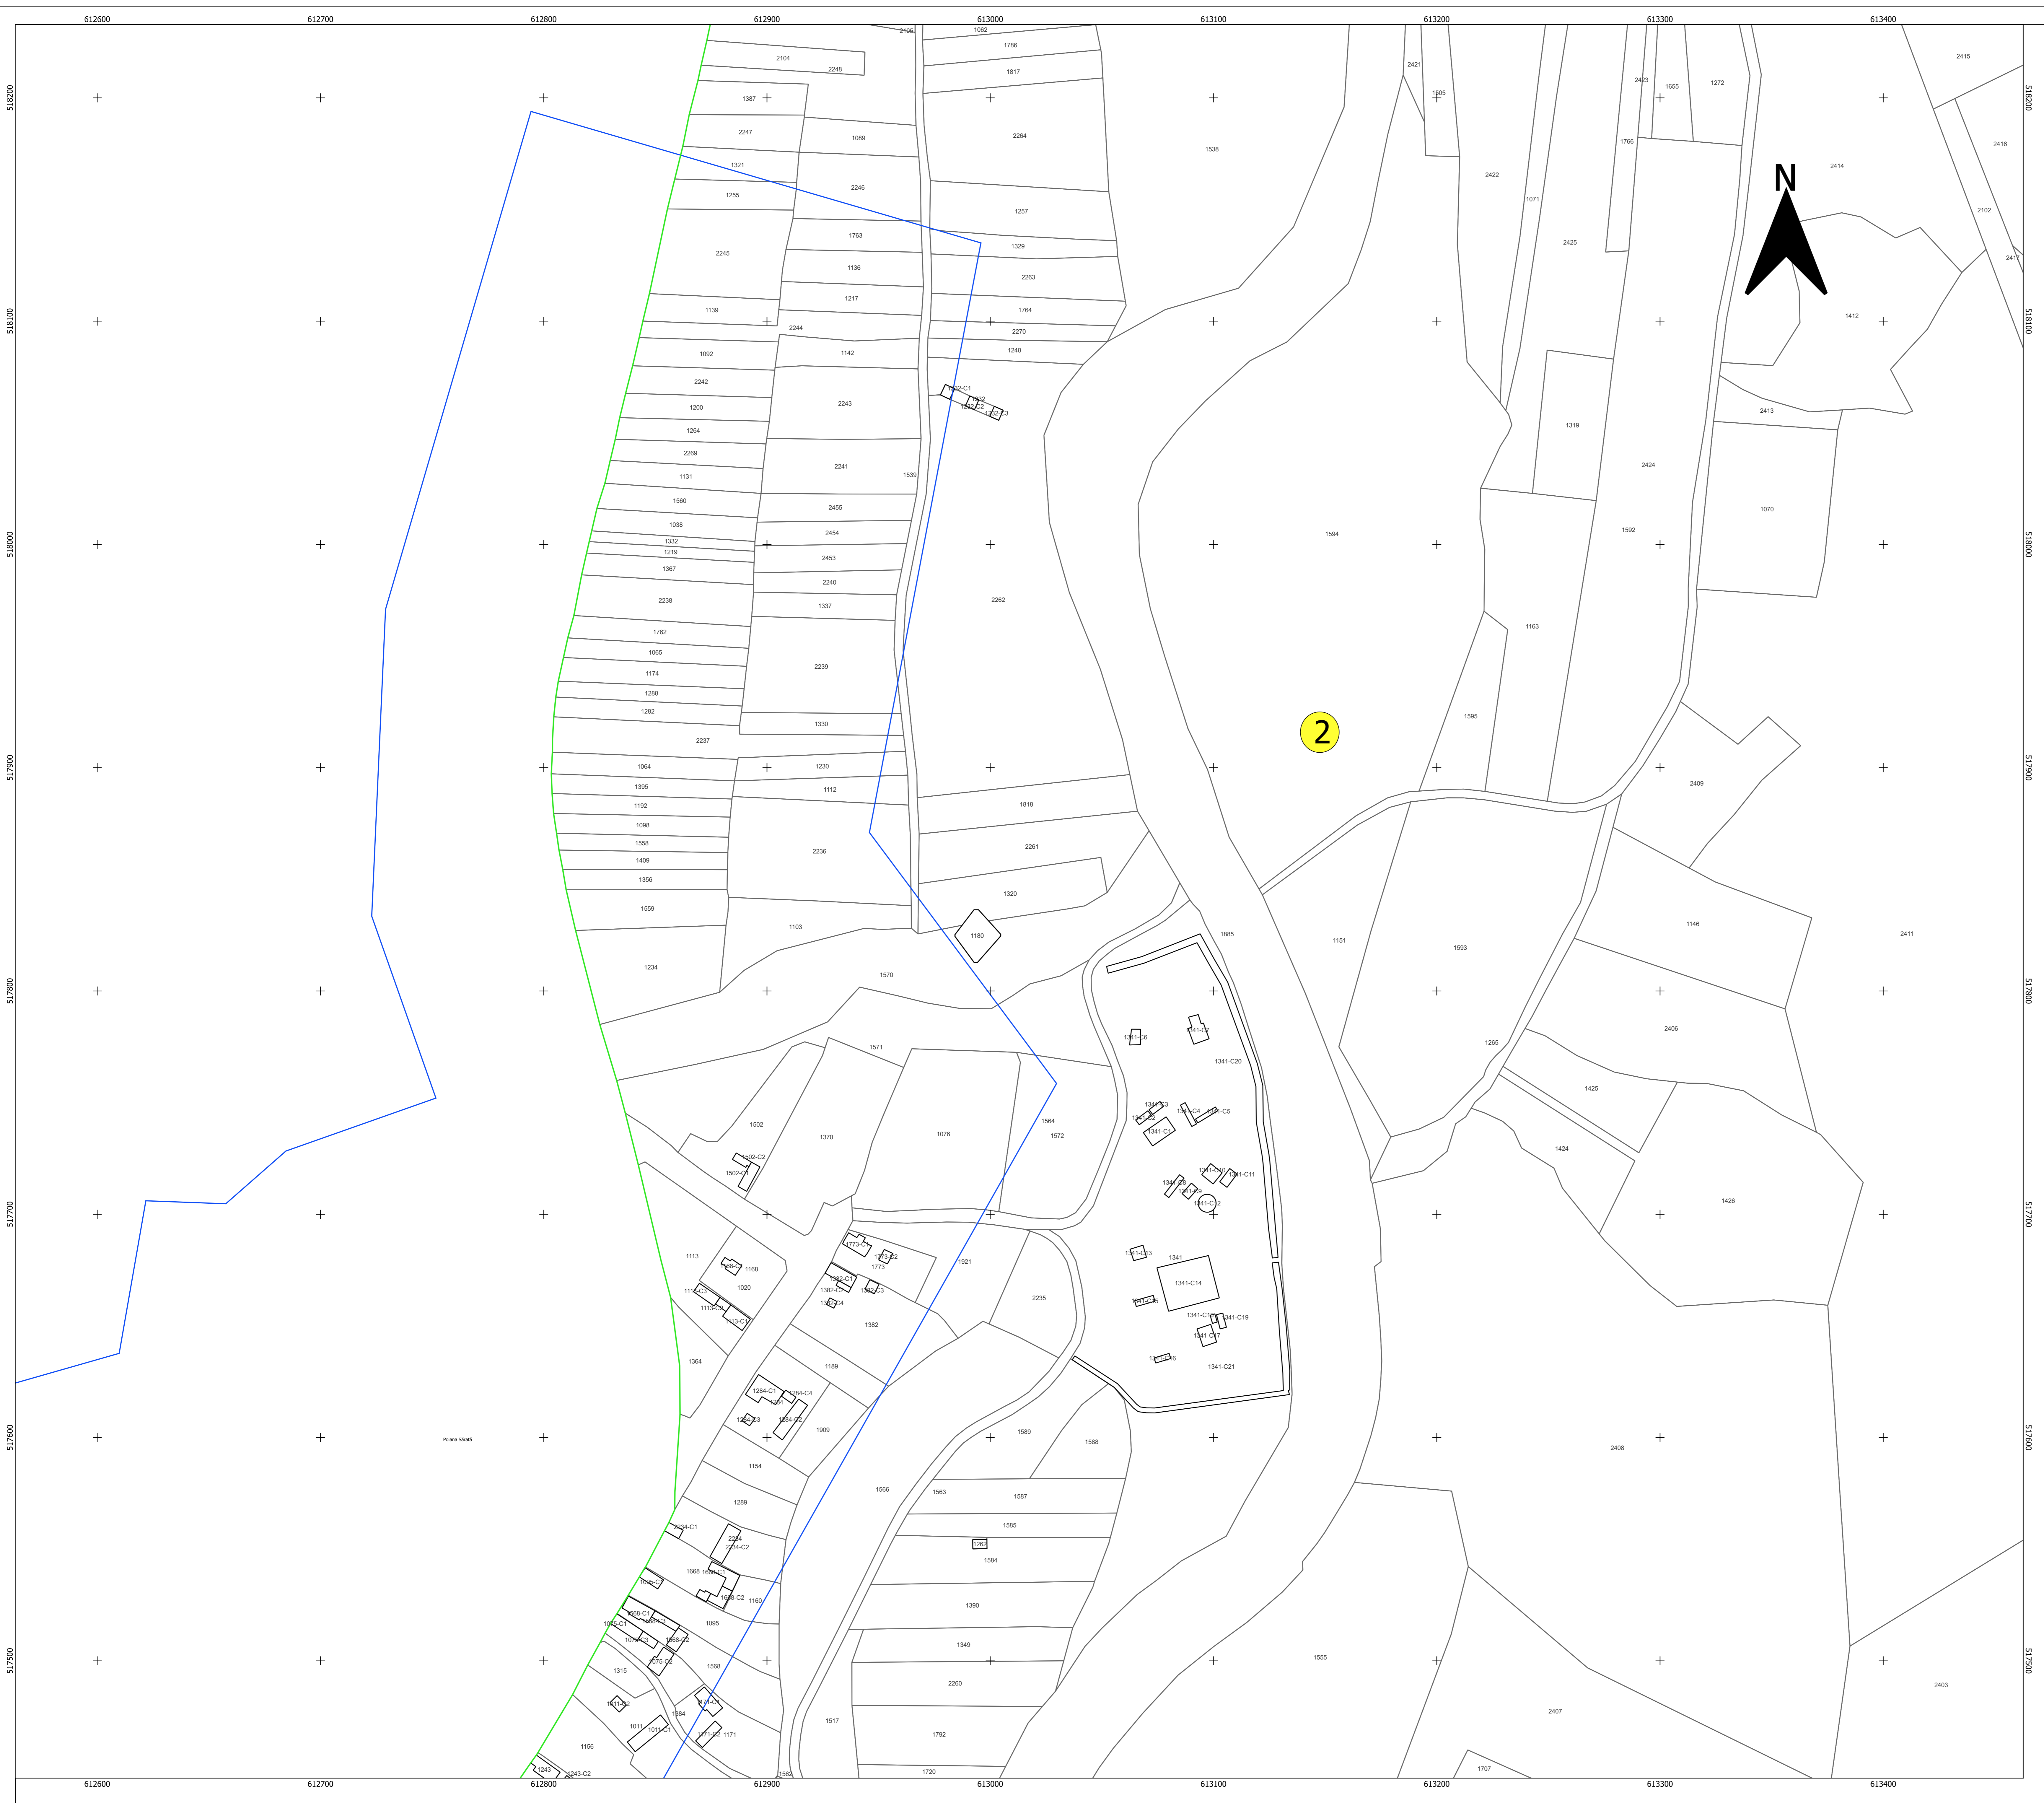

Plan Cadastral
 U.A.T. Oituz, Jud. Bacau
 Sector Cadastral Nr. 2
 Scara 1: 1000
 Sistem de proiectie stereografic 1970
 SPRE PUBLICARE
 Plansa nr. 2

Legenda :

- Limita sector cadastral
- Limita imobil
- Limita constructie
- Limita intravilan
- 2257 ID imobil
- 2 Nr. sector

INTOCMIT:
 SC GEOSILVA SRL
 CIPRIAN CONSTANTIN
 SĂVESCU
 09.02.2024