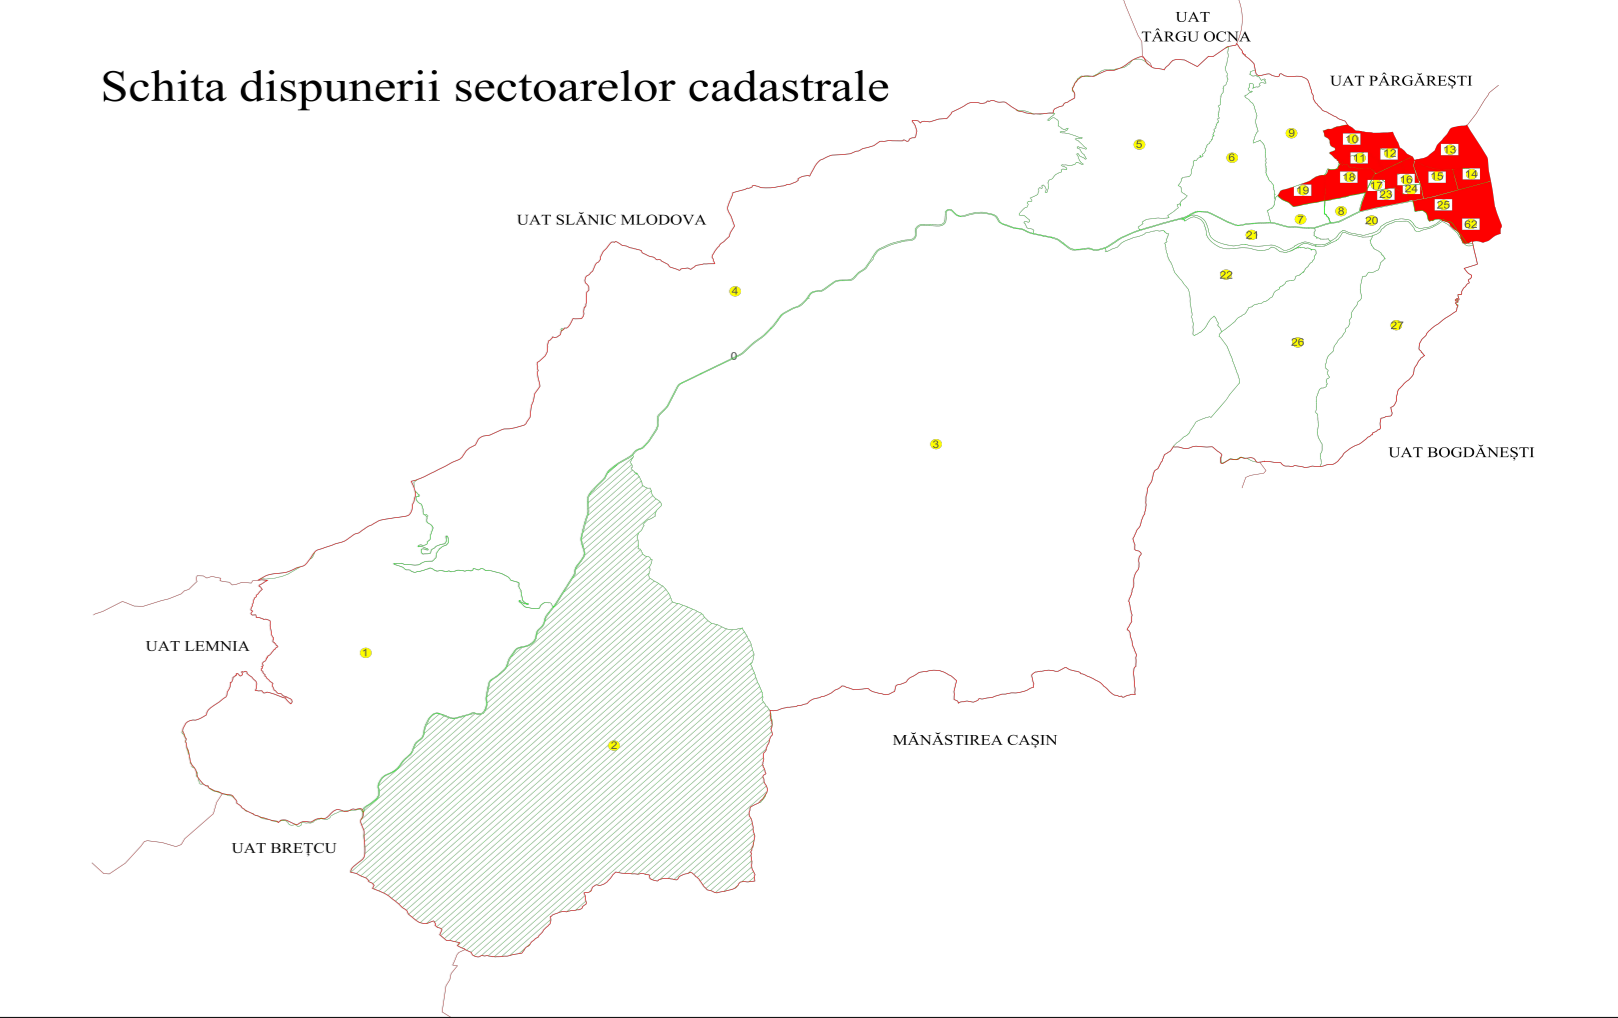

Plan Cadastral
 U.A.T. Oituz, Jud. Bacau
 Sector Cadastral Nr. 2
 Scara 1: 1000
 Sistem de proiectie stereografic 1970
 SPRE PUBLICARE
 Plansa nr. 2

Legenda :

- Limita sector cadastral
- Limita imobil
- Limita constructie
- Limita intravilan
- 2257 ID imobil
- 2 Nr. sector

INTOCMIT:
 SC GEOSILVA SRL
 CIPRIAN CONSTANTIN
 SĂVESCU
 09.02.2024