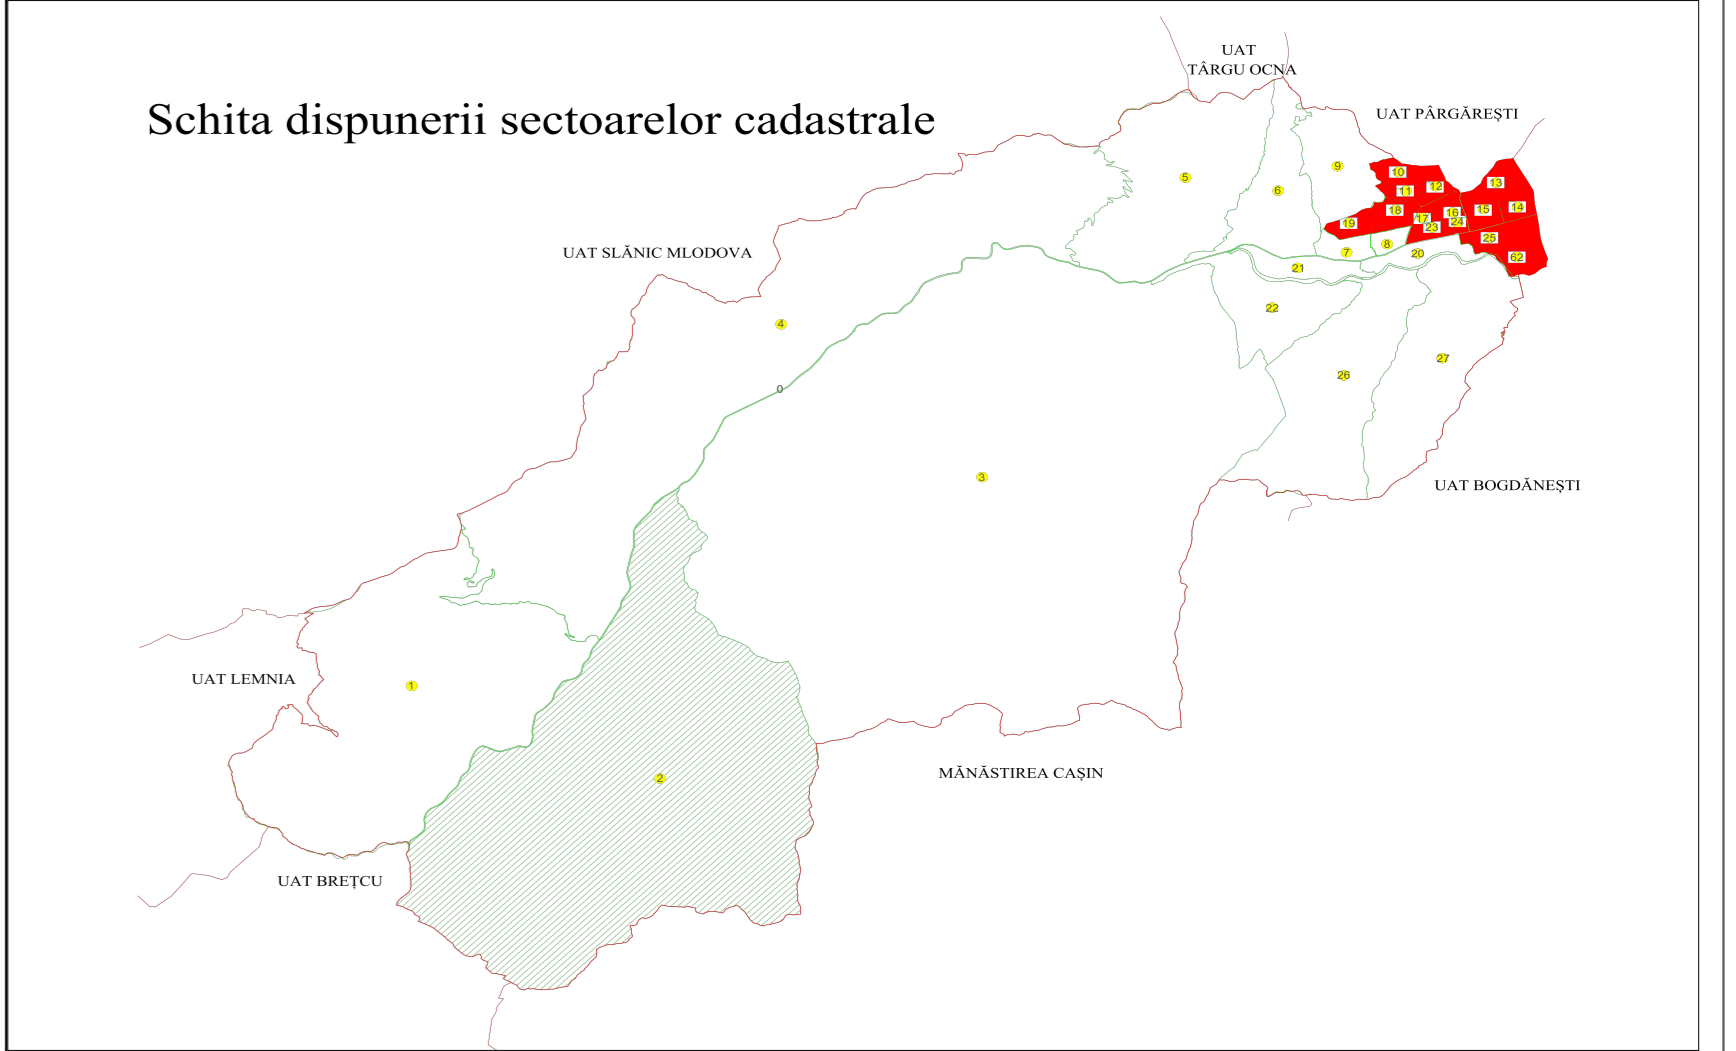

Plan Cadastral
 U.A.T. Oituz, Jud. Bacau
 Sector Cadastral Nr. 2
 Scara 1: 1000
 Sistem de proiectie stereografic 1970
 SPRE PUBLICARE
 Plansa nr. 3

Legenda :

- Limita UAT
- Limita sector cadastral
- Limita imobil
- Limita constructie
- Limita intravilan
- 2257 ID imobil
- 2 Nr. sector

INTOCMIT:
SC GEOSILVA SRL
CIPRIAN CONSTANTIN
SĂVESCU
09.02.2024