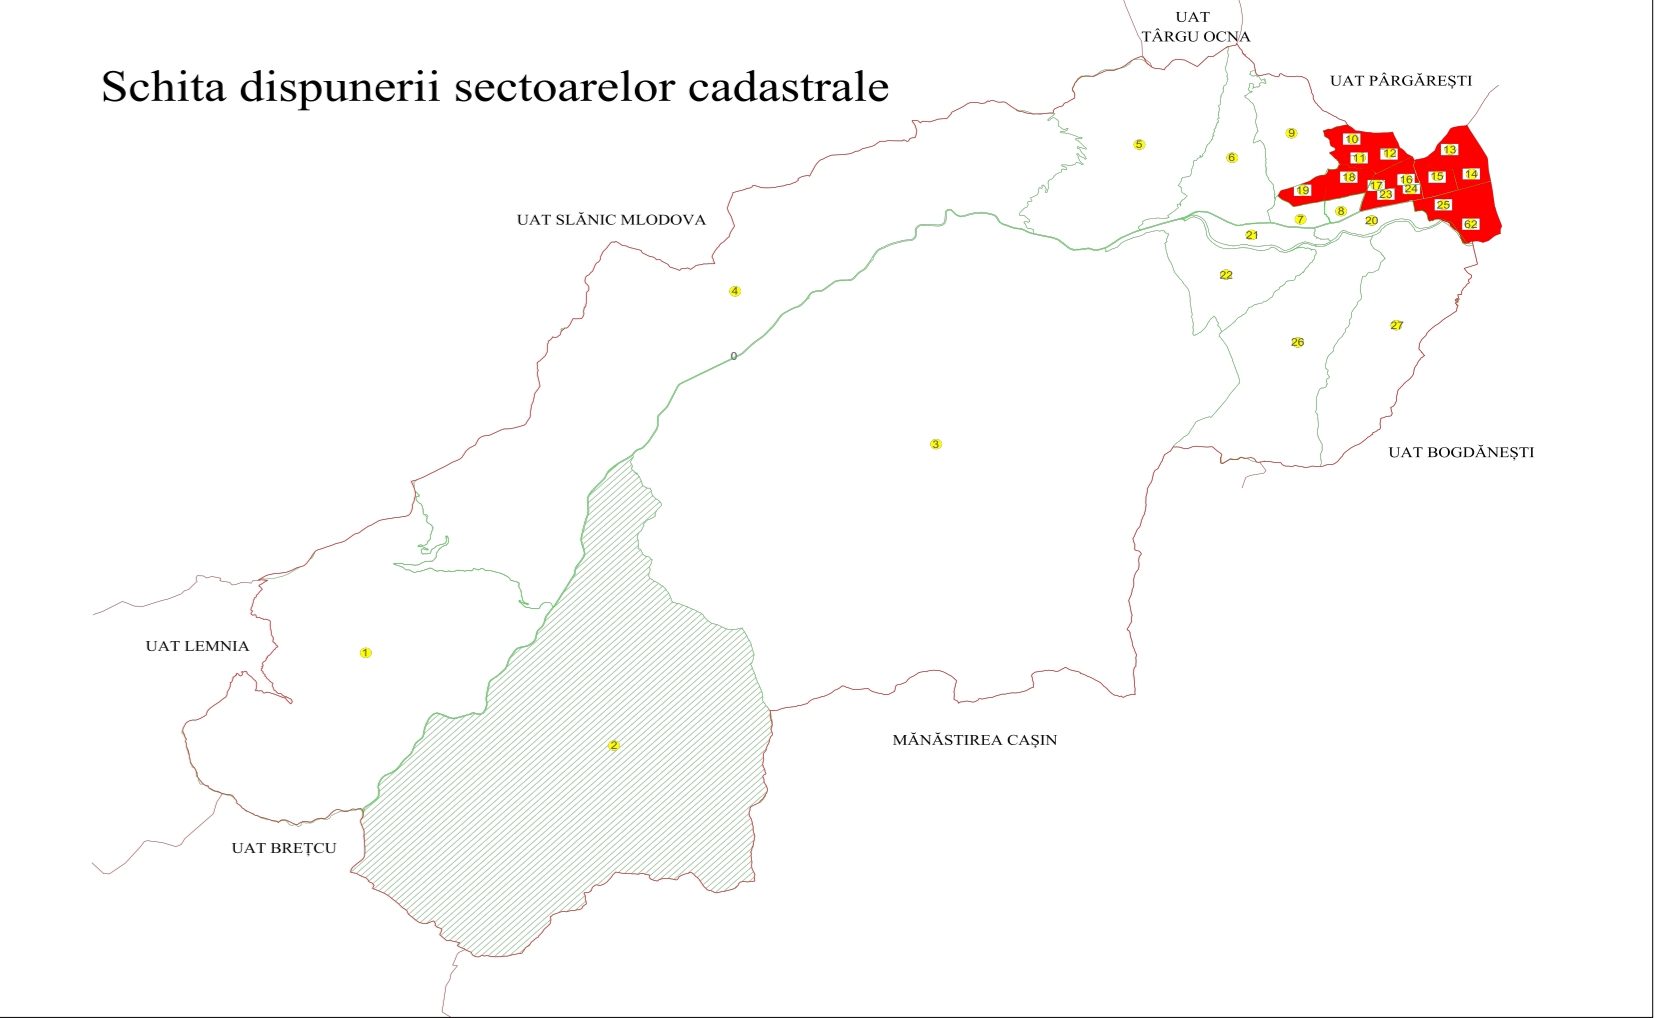

Plan Cadastral
 U.A.T. Oituz, Jud. Bacau
 Sector Cadastral Nr. 2
 Scara 1: 1000
 Sistem de proiectie stereografic 1970
SPRE PUBLICARE
 Plansa nr. 4

Legenda :

	Limita UAT
	Limita sector cadastral
	Limita imobil
	Limita constructie
	Limita intravilan
	2257 ID imobil
	Nr. sector

INTOCMIT:
SC GEOSILVA SRL
CIPRIAN CONSTANTIN
SĂVESCU
09.02.2024