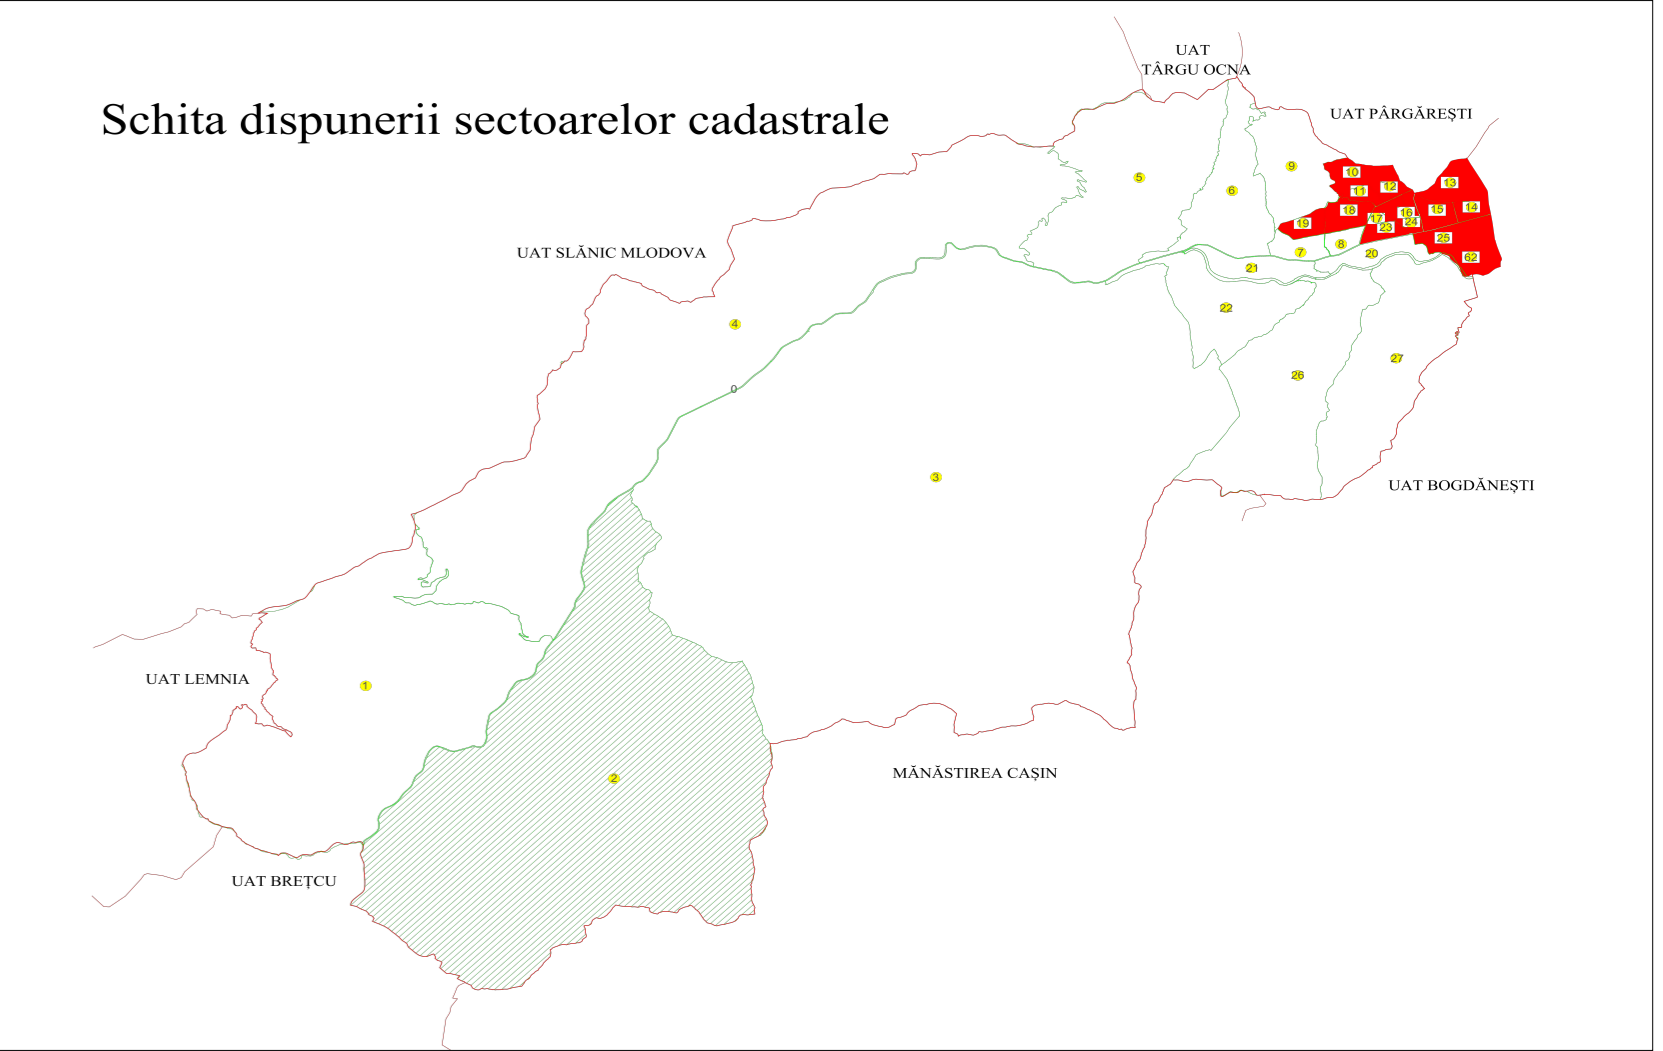

Plan Cadastral
 U.A.T. Oituz, Jud. Bacau
 Sector Cadastral Nr. 2
 Scara 1: 1000
 Sistem de proiectie stereografic 1970
 SPRE PUBLICARE
 Plansa nr. 5

Legenda :

| | |
|------|-------------------------|
| | Limita UAT |
| | Limita sector cadastral |
| | Limita imobil |
| | Limita constructie |
| | Limita intravilan |
| 2257 | ID imobil |
| | Nr. sector |

INTOCMIT:
 SC GEOSILVA SRL
 CIPRIAN CONSTANTIN
 SĂVESCU
 09.02.2024