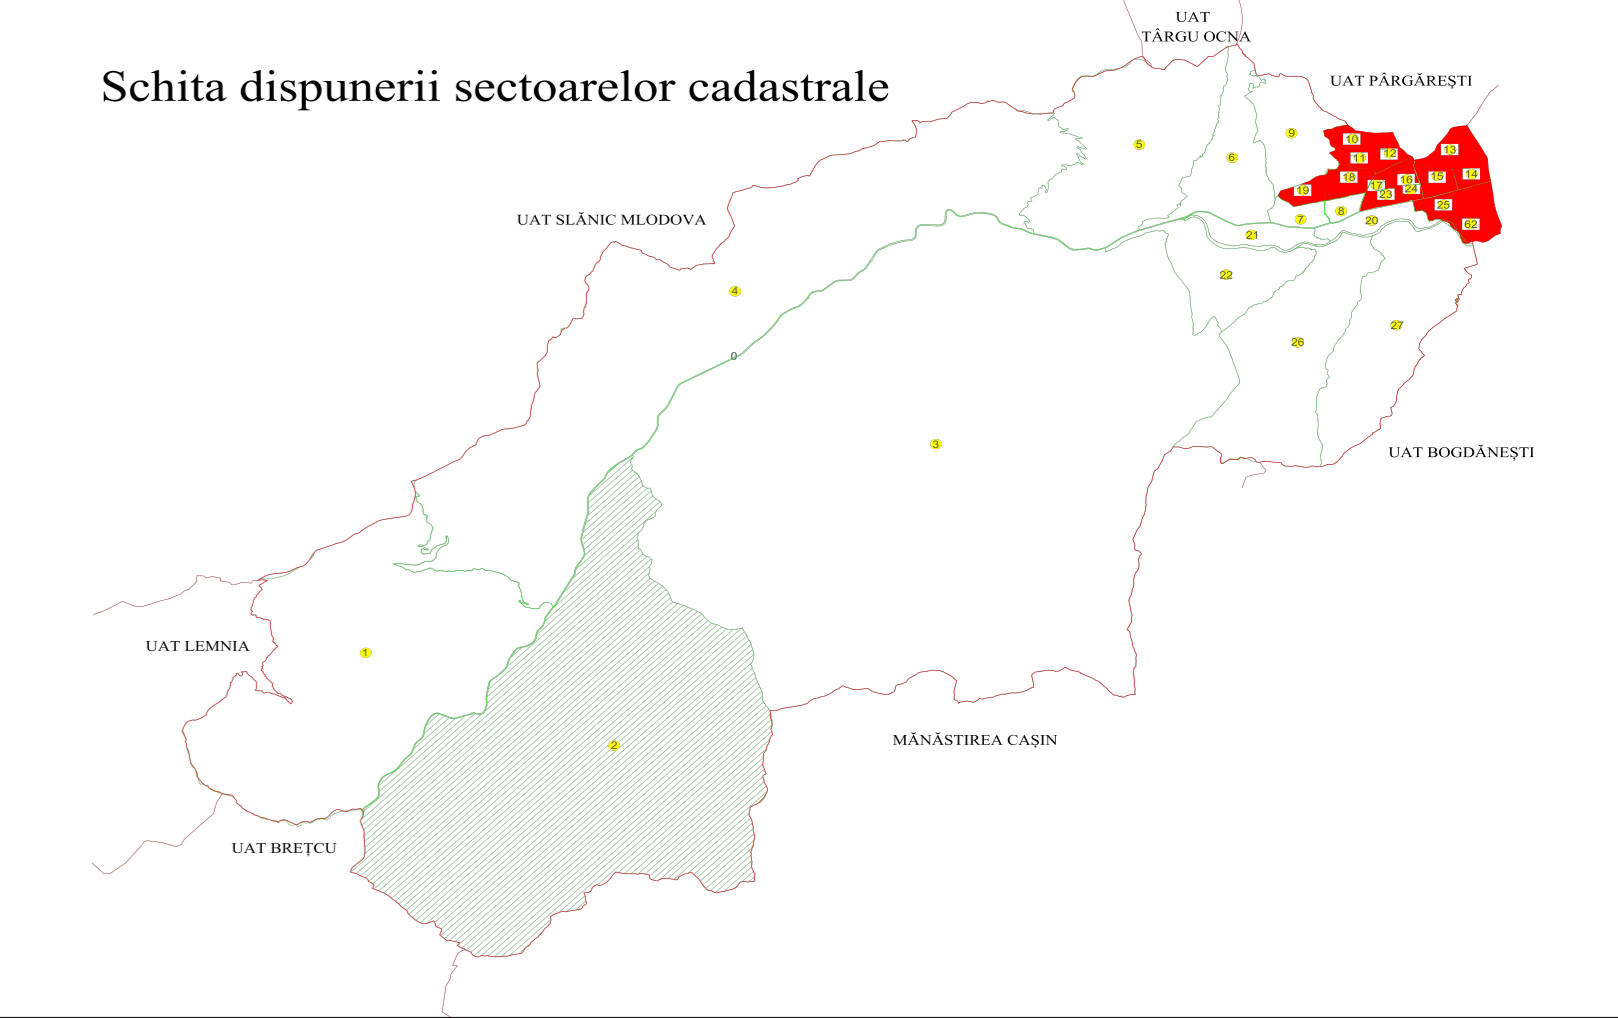

Plan Cadastral  
 U.A.T. Oituz, Jud. Bacau  
 Sector Cadastral Nr. 2  
 Scara 1: 5000  
 Sistem de proiectie stereografic 1970  
 SPRE PUBLICARE  
 Plansa nr. 6

Legenda :

	Limita sector cadastral
	Limita imobil
	Limita constructie
	Limita intravilan
2257	ID imobil
	Nr. sector

INTOCMIT:  
 SC GEOSILVA SRL  
 CIPRIAN CONSTANTIN  
 SĂVESCU  
 09.02.2024