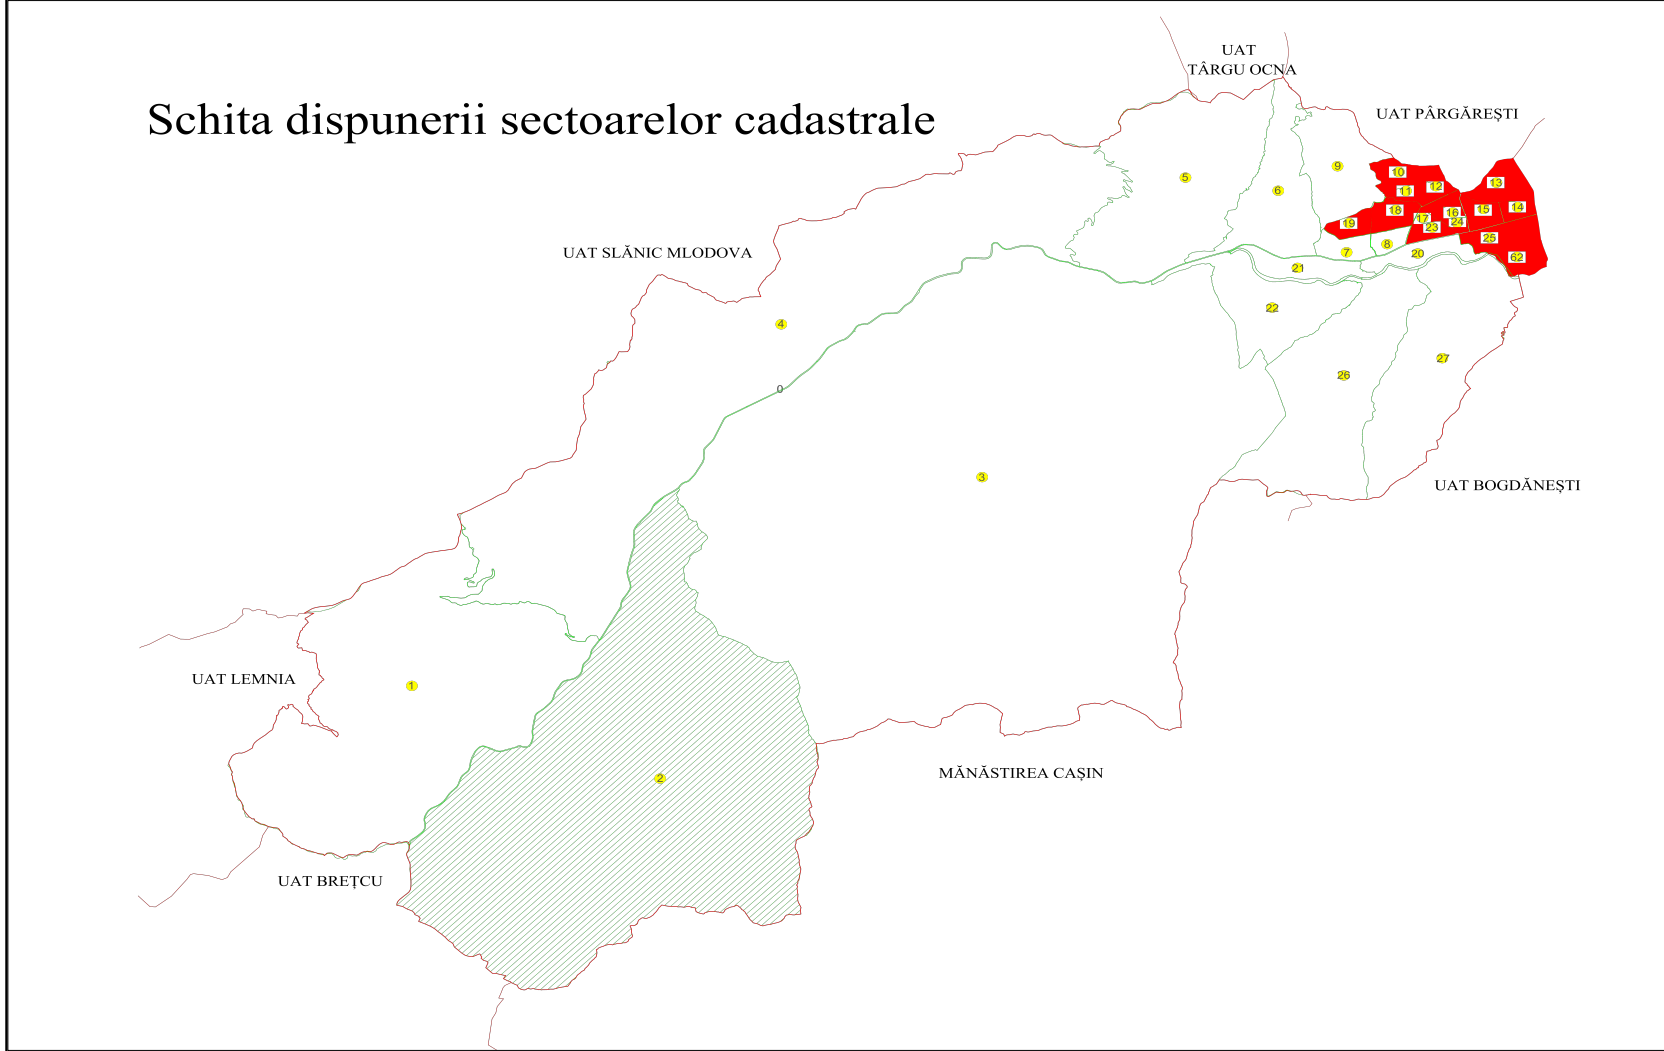

Plan Cadastral
 U.A.T. Oituz, Jud. Bacau
 Sector Cadastral Nr. 2
 Scara 1: 5000
 Sistem de proiectie stereografic 1970
 SPRE PUBLICARE
 Plansa nr. 7

Legenda :

- Limita sector cadastral
- Limita imobil
- Limita constructie
- Limita intravilan
- 2257 ID imobil
- 2 Nr. sector

INTOCMIT:
 SC GEOSILVA SRL
 CIPRIAN CONSTANTIN
 SĂVESCU
 09.02.2024