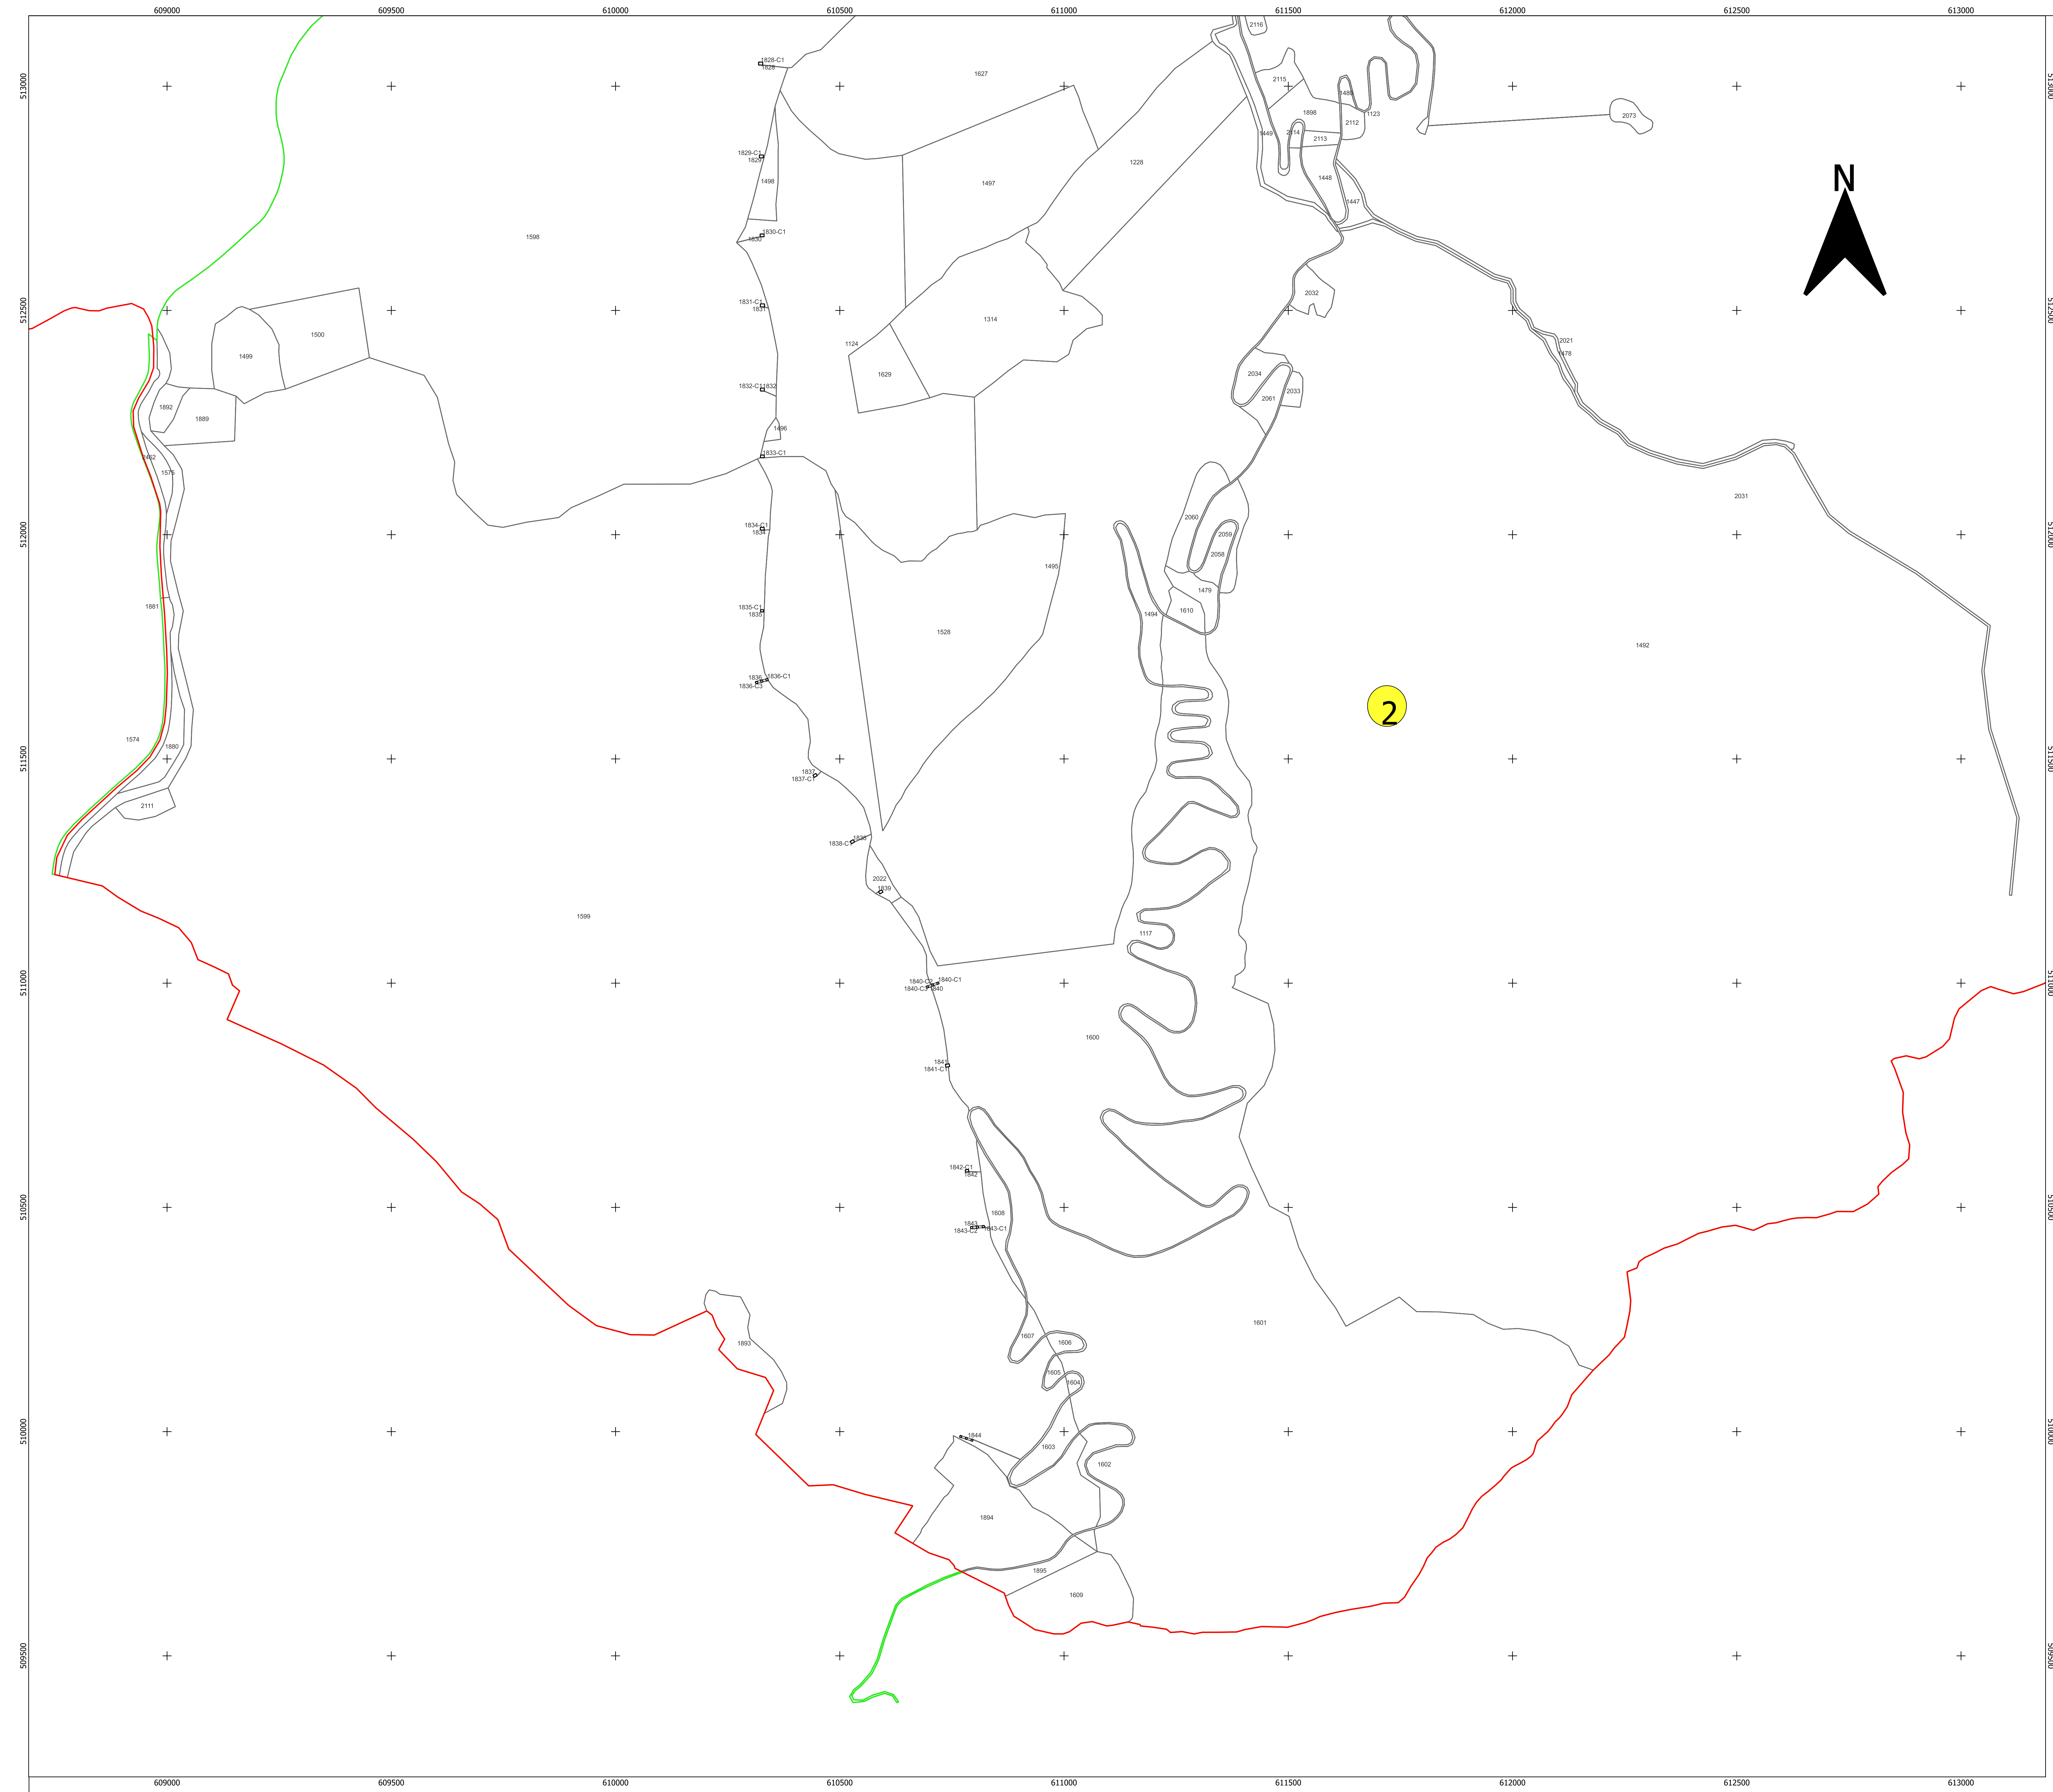

Plan Cadastral
 U.A.T. Oituz, Jud. Bacau
 Sector Cadastral Nr. 2
 Scara 1: 5000
 Sistem de proiectie stereografic 1970
 SPRE PUBLICARE
 Plansa nr. 7

Legenda :

- Limita sector cadastral
- Limita imobil
- Limita constructie
- Limita intravilan
- 2257 ID imobil
- 2 Nr. sector

INTOCMIT:
 SC GEOSILVA SRL
 CIPRIAN CONSTANTIN
 SĂVESCU
 09.02.2024