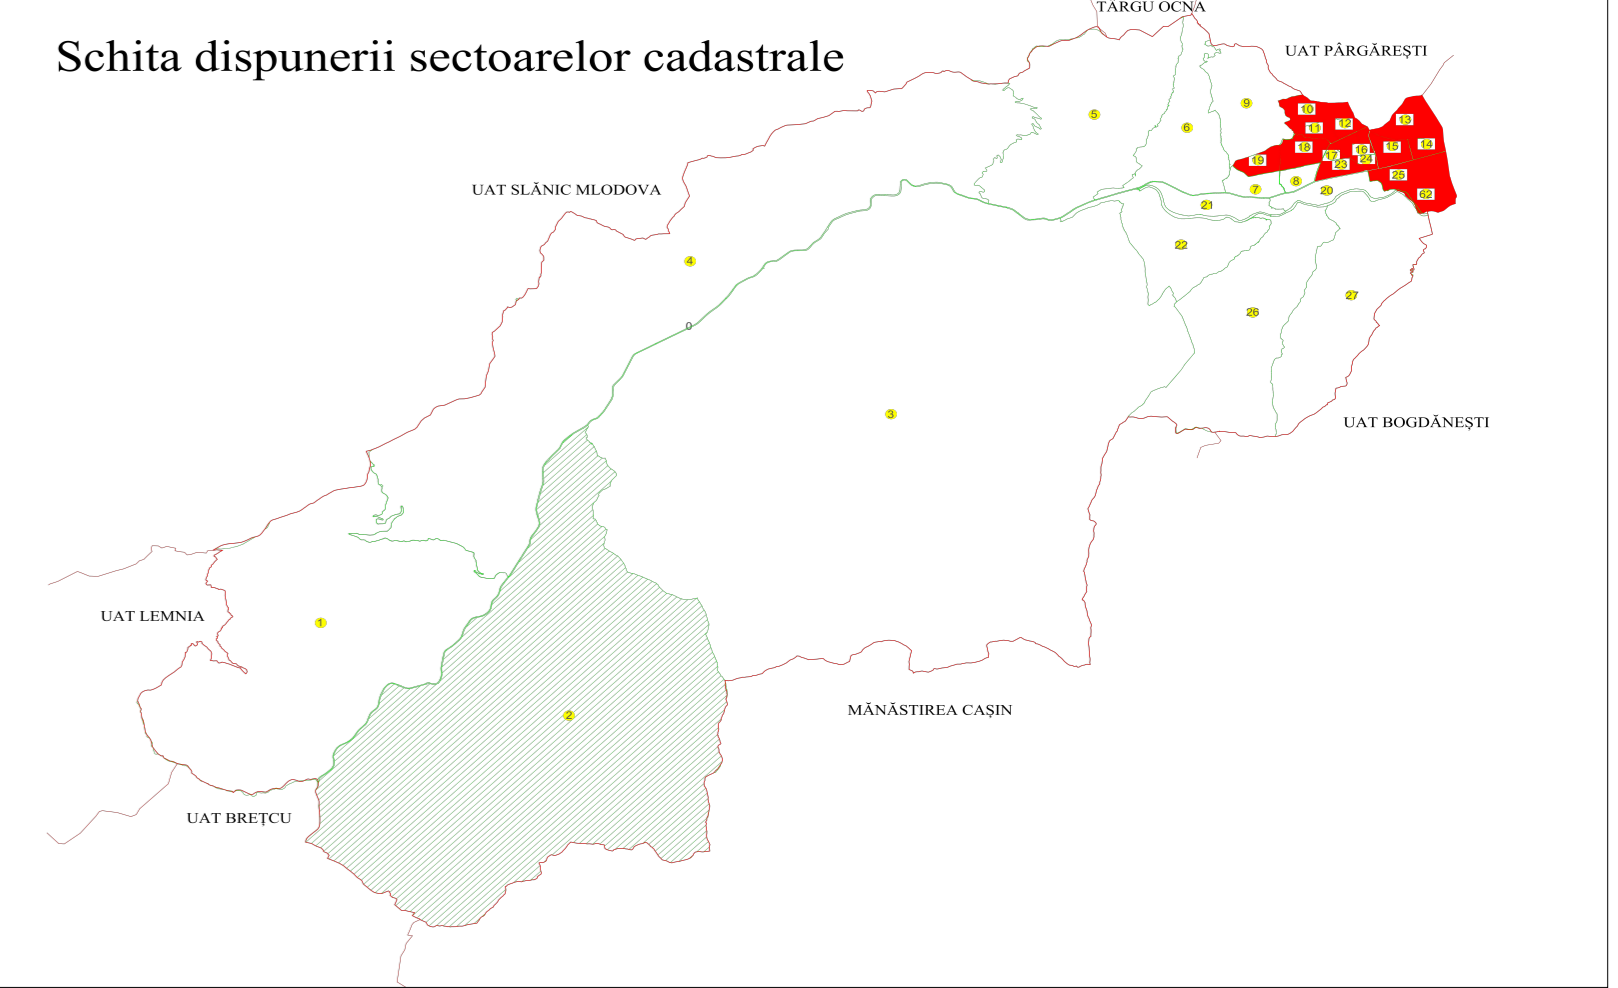

Plan Cadastral
 U.A.T. Oituz, Jud. Bacau
 Sector Cadastral Nr. 2
 Scara 1: 2000
 Sistem de proiectie stereografic 1970
SPRE PUBLICARE
 Plansa nr. 8

Legenda :

	Limita sector cadastral
	Limita imobil
	Limita constructie
	Limita intravilan
2257	ID imobil
	Nr. sector

INTOCMIT:
 SC GEOSILVA SRL
 CIPRIAN CONSTANTIN
 SĂVESCU
 09.02.2024