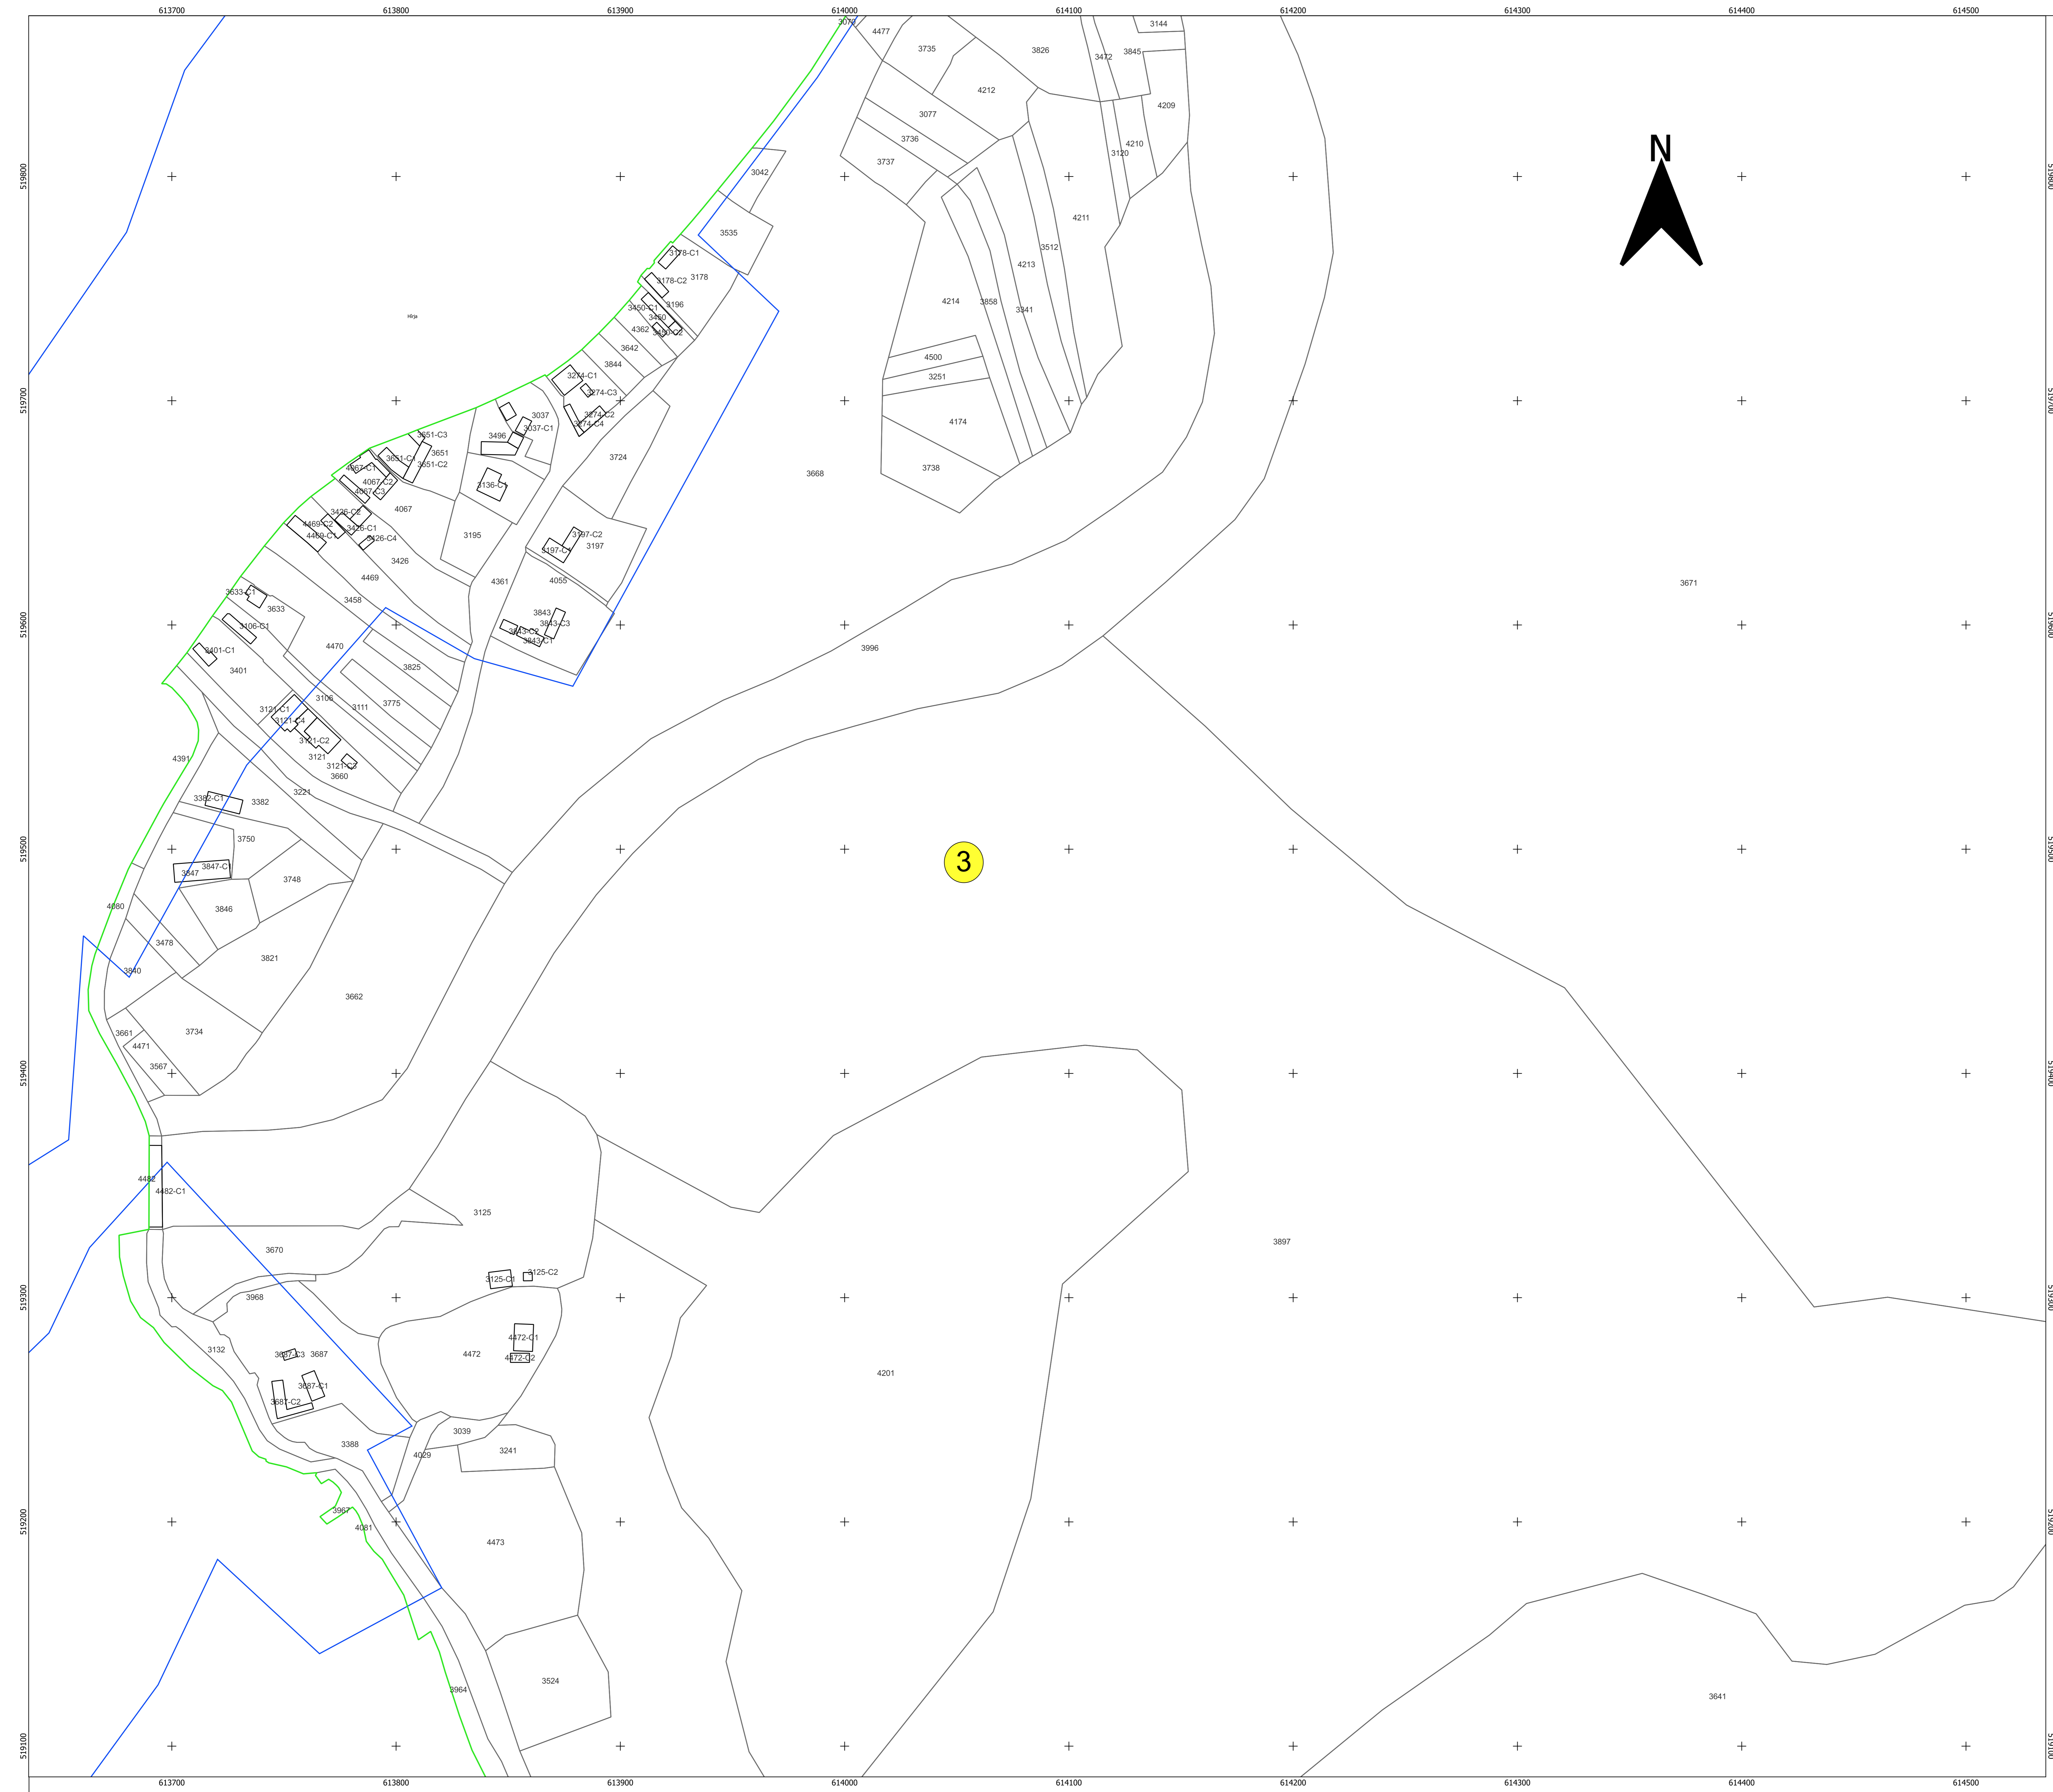

Plan Cadastral  
 U.A.T. Oituz, Jud. Bacau  
 Sector Cadastral Nr. 3  
 Scara 1: 1000  
 Sistem de proiectie stereografic 1970  
 SPRE PUBLICARE  
 Plansa nr. 1

**Legenda :**

- Limita sector cadastral
- Limita imobil
- Limita constructie
- Limita intravilan
- 3662 ID imobil
- 3 Nr. sector

**INTOCMIT:**  
**SC GEOSILVA SRL**  
**CIPRIAN CONSTANTIN**  
**SĂVESCU**  
**09.02.2024**