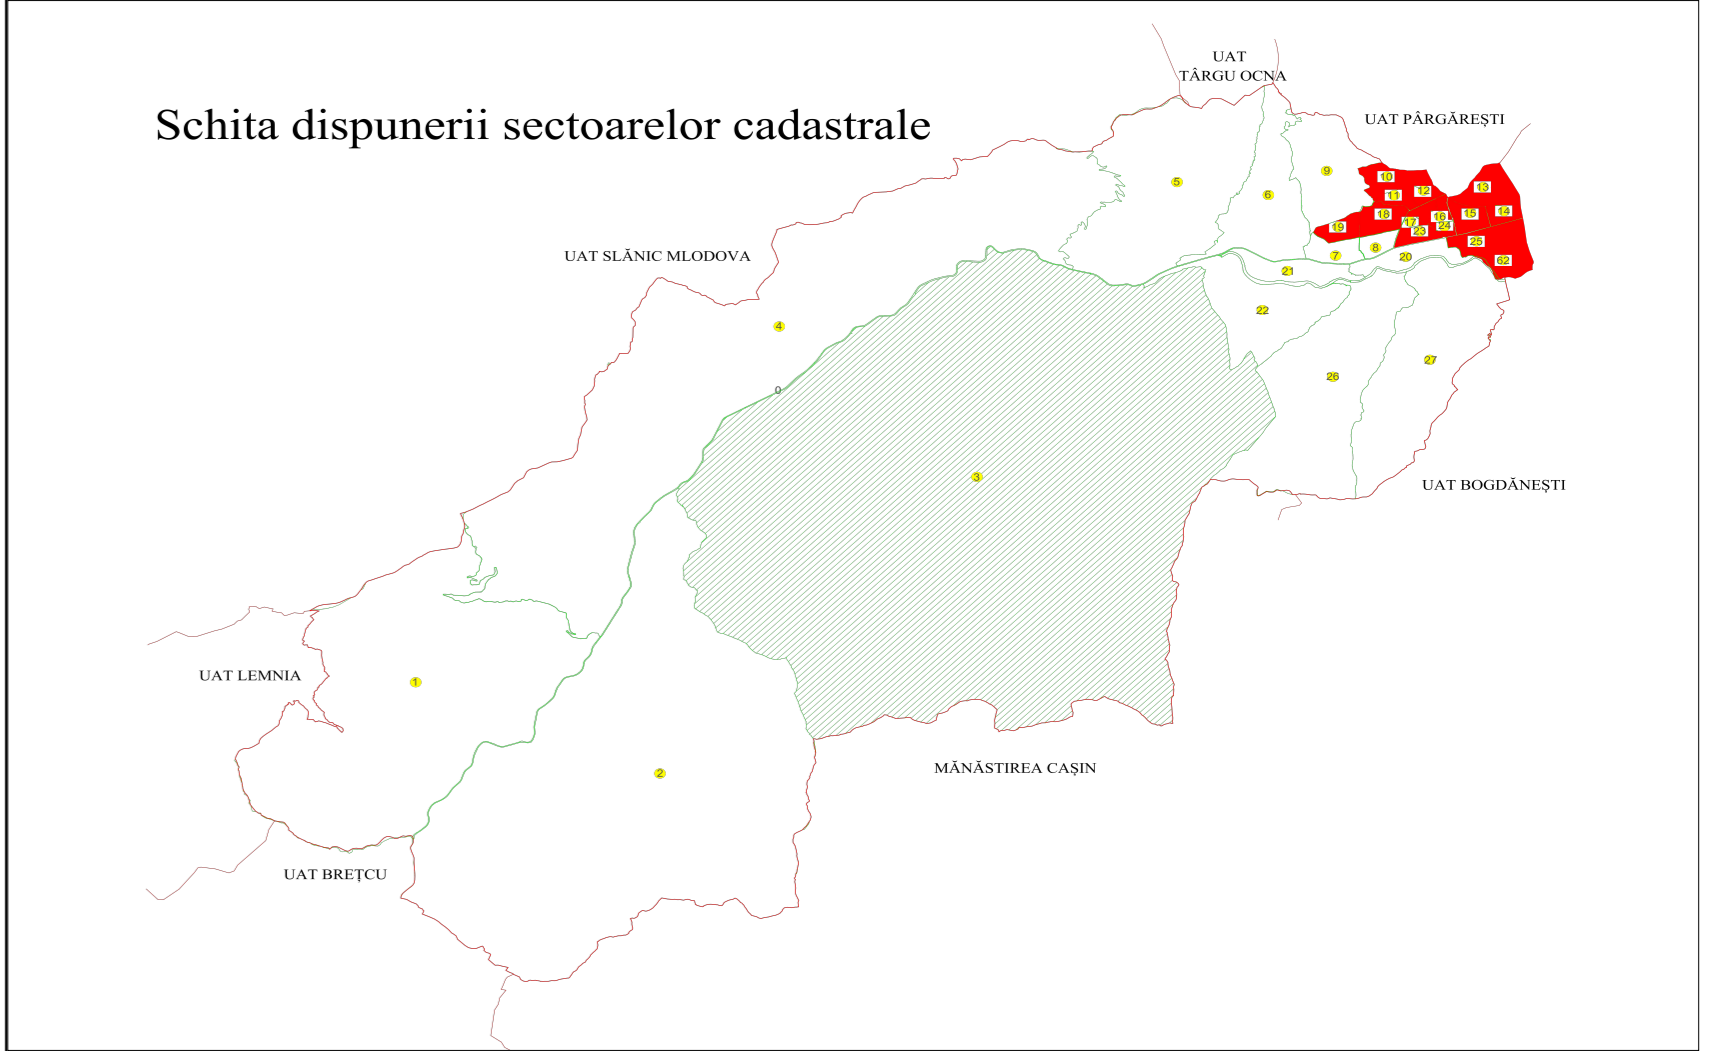

Plan Cadastral  
 U.A.T. Oituz, Jud. Bacau  
 Sector Cadastral Nr. 3  
 Scara 1: 1000  
 Sistem de proiectie stereografic 1970  
 SPRE PUBLICARE  
 Plansa nr. 1

**Legenda :**

- Limita sector cadastral
- Limita imobil
- Limita constructie
- Limita intravilan
- 3662 ID imobil
- 3 Nr. sector

**INTOCMIT:**  
**SC GEOSILVA SRL**  
**CIPRIAN CONSTANTIN**  
**SĂVESCU**  
**09.02.2024**