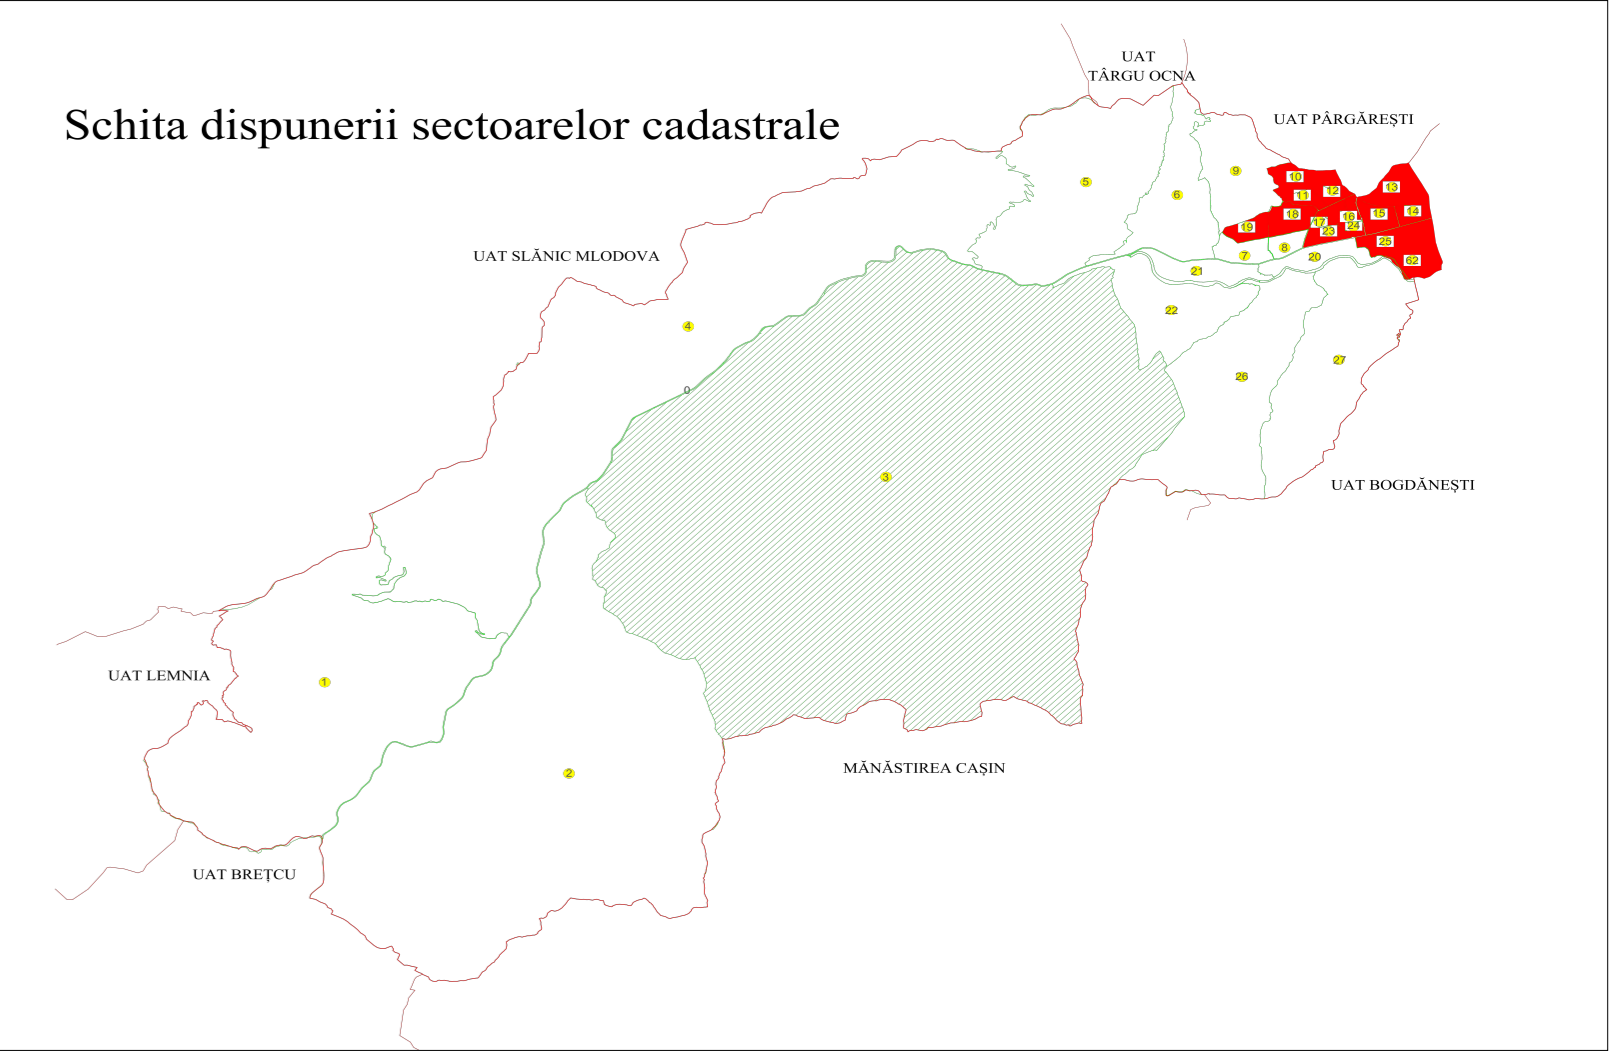

Plan Cadastral  
 U.A.T. Oituz, Jud. Bacau  
 Sector Cadastral Nr. 3  
 Scara 1: 1000  
 Sistem de proiectie stereografic 1970  
**SPRE PUBLICARE**  
 Plansa nr. 11

**Legenda :**

- Limita sector cadastral
- Limita imobil
- Limita constructie
- Limita intravilan
- 3662 ID imobil
- 3 Nr. sector

**INTOCMIT:**  
**SC GEOSILVA SRL**  
**CIPRIAN CONSTANTIN**  
**SĂVESCU**  
**09.02.2024**