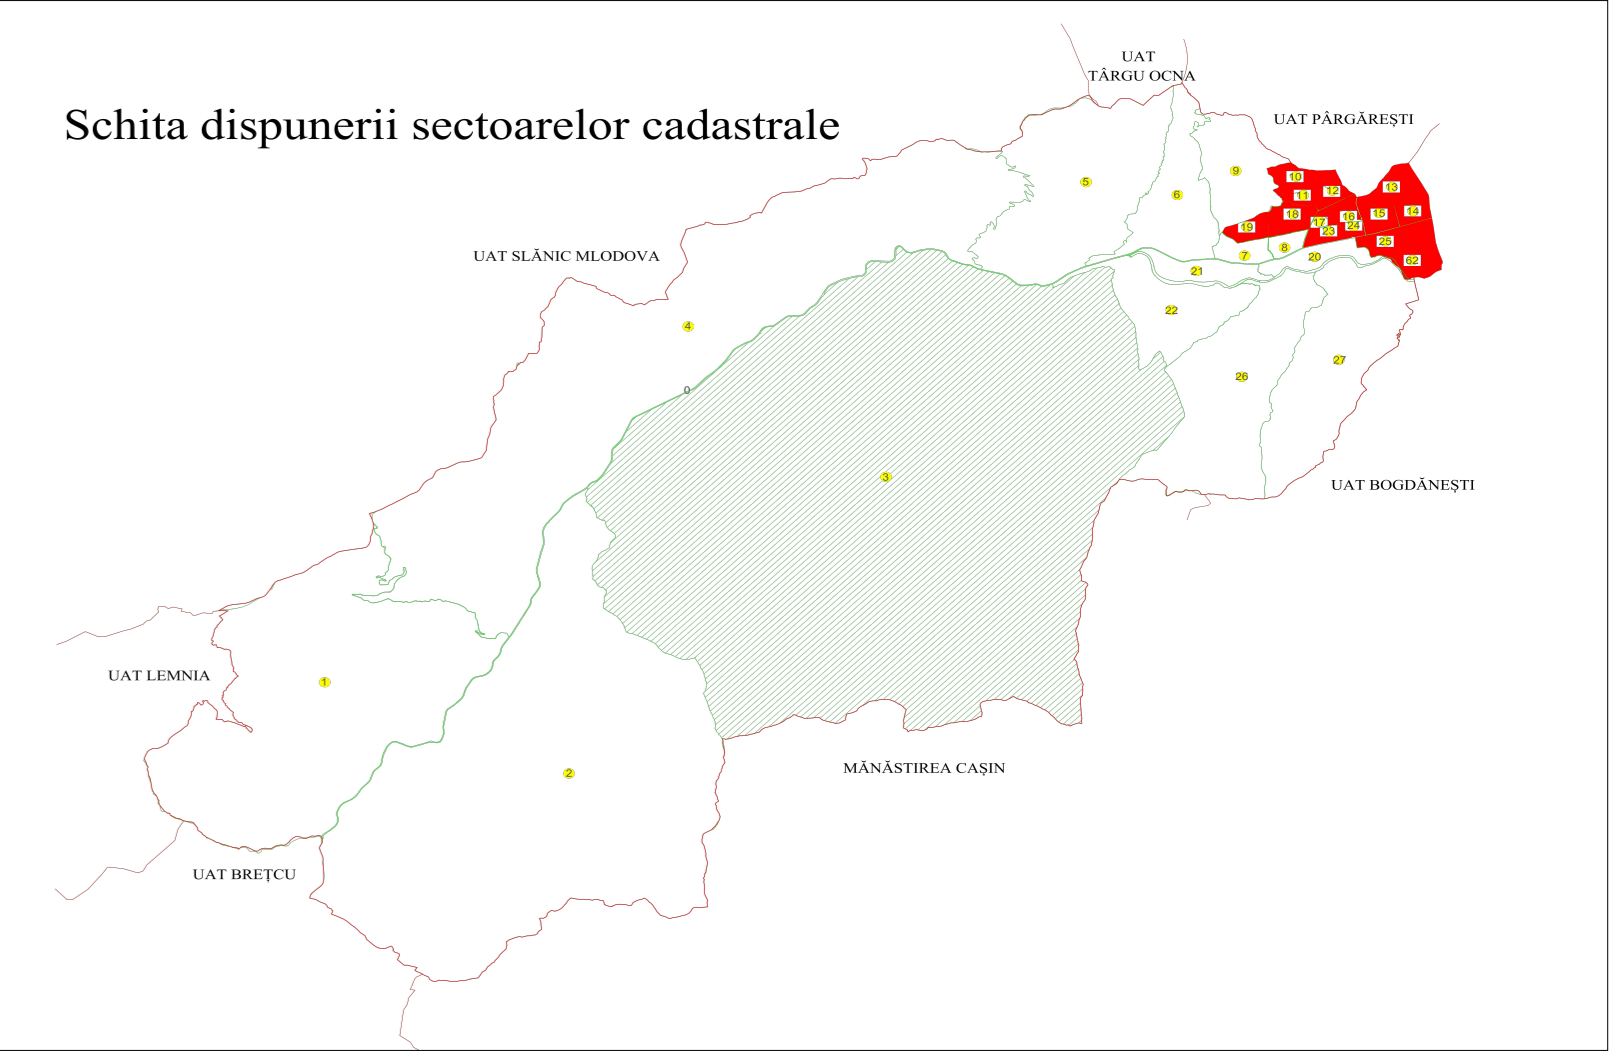

Plan Cadastral  
 U.A.T. Oituz, Jud. Bacau  
 Sector Cadastral Nr. 3  
 Scara 1: 1000  
 Sistem de proiectie stereografic 1970  
 SPRE PUBLICARE  
 Plansa nr. 12

**Legenda :**

- Limita sector cadastral
- Limita imobil
- Limita constructie
- Limita intravilan
- 3662 ID imobil
- 3 Nr. sector

**INTOCMIT:**  
 SC GEOSILVA SRL  
 CIPRIAN CONSTANTIN  
 SĂVESCU  
 09.02.2024