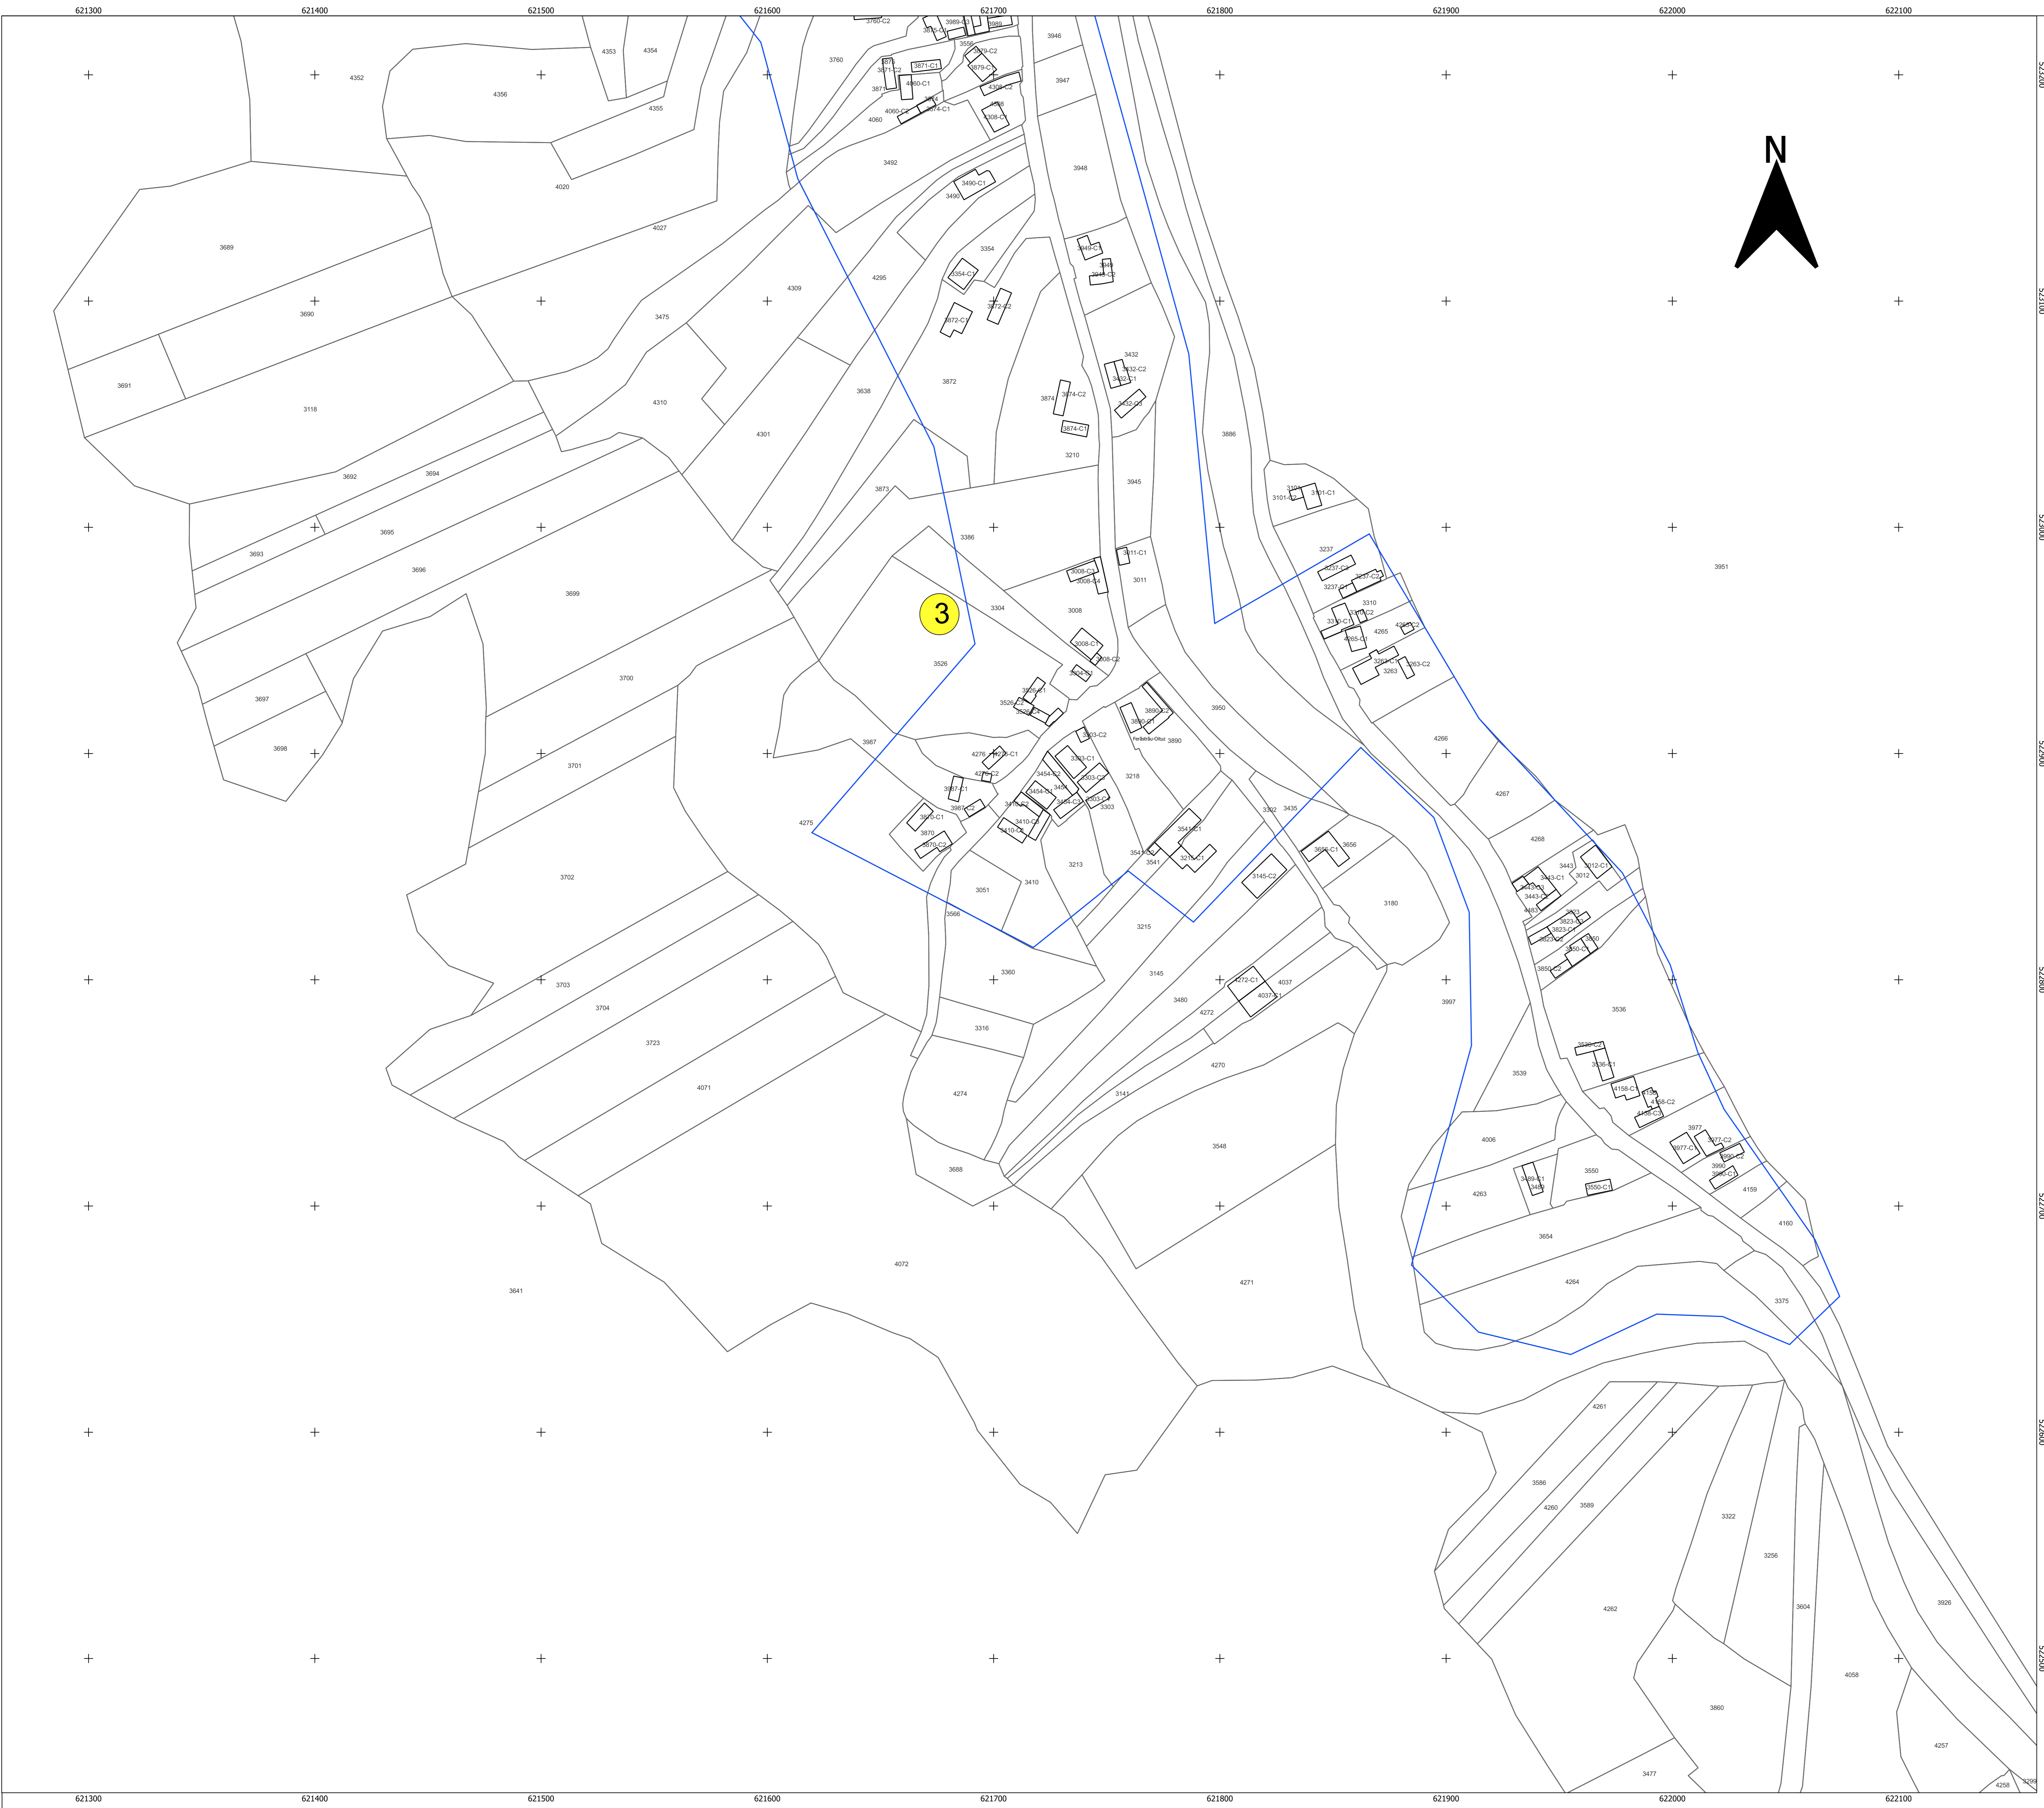

Plan Cadastral  
 U.A.T. Oituz, Jud. Bacau  
 Sector Cadastral Nr. 3  
 Scara 1: 1000  
 Sistem de proiectie stereografic 1970  
 SPRE PUBLICARE  
 Plansa nr. 12

**Legenda :**

- Limita sector cadastral
- Limita imobil
- Limita constructie
- Limita intravilan
- 3662 ID imobil
- 3 Nr. sector

**INTOCMIT:**  
 SC GEOSILVA SRL  
 CIPRIAN CONSTANTIN  
 SĂVESCU  
 09.02.2024