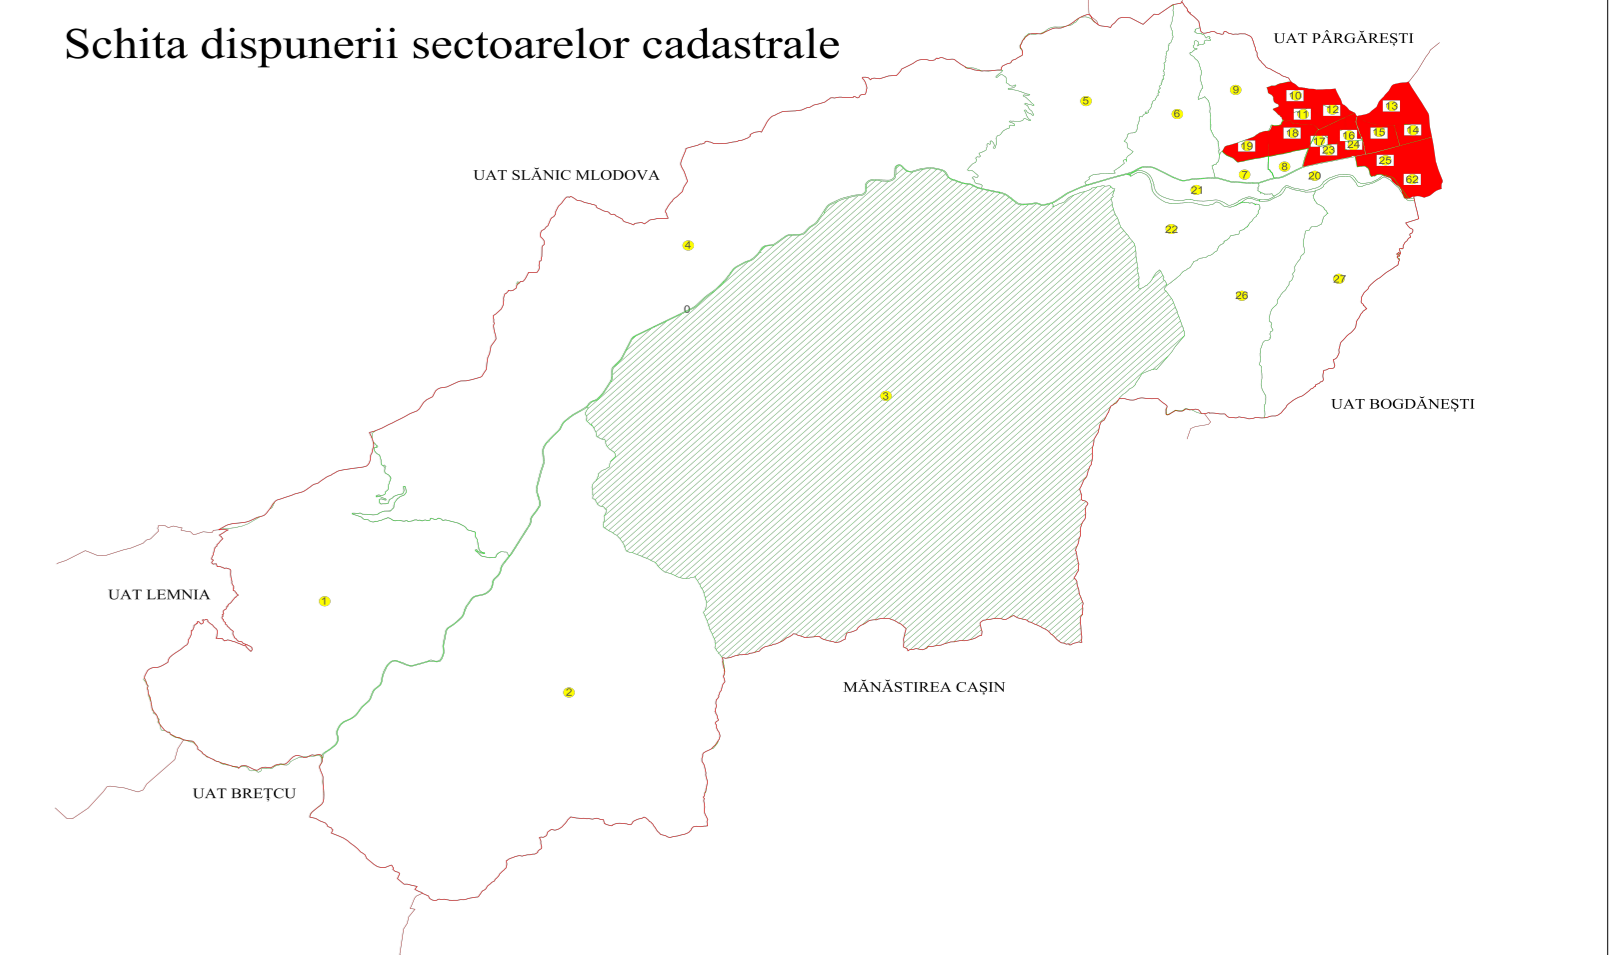

Plan Cadastral
 U.A.T. Oituz, Jud. Bacau
 Sector Cadastral Nr. 3
 Scara 1: 1000
 Sistem de proiectie stereografic 1970
SPRE PUBLICARE
 Plansa nr. 13

Legenda :

- Limita sector cadastral
- Limita imobil
- Limita constructie
- Limita intravilan
- 3662 ID imobil
- 3 Nr. sector

INTOCMIT:
SC GEOSILVA SRL
CIPRIAN CONSTANTIN
SĂVESCU
09.02.2024