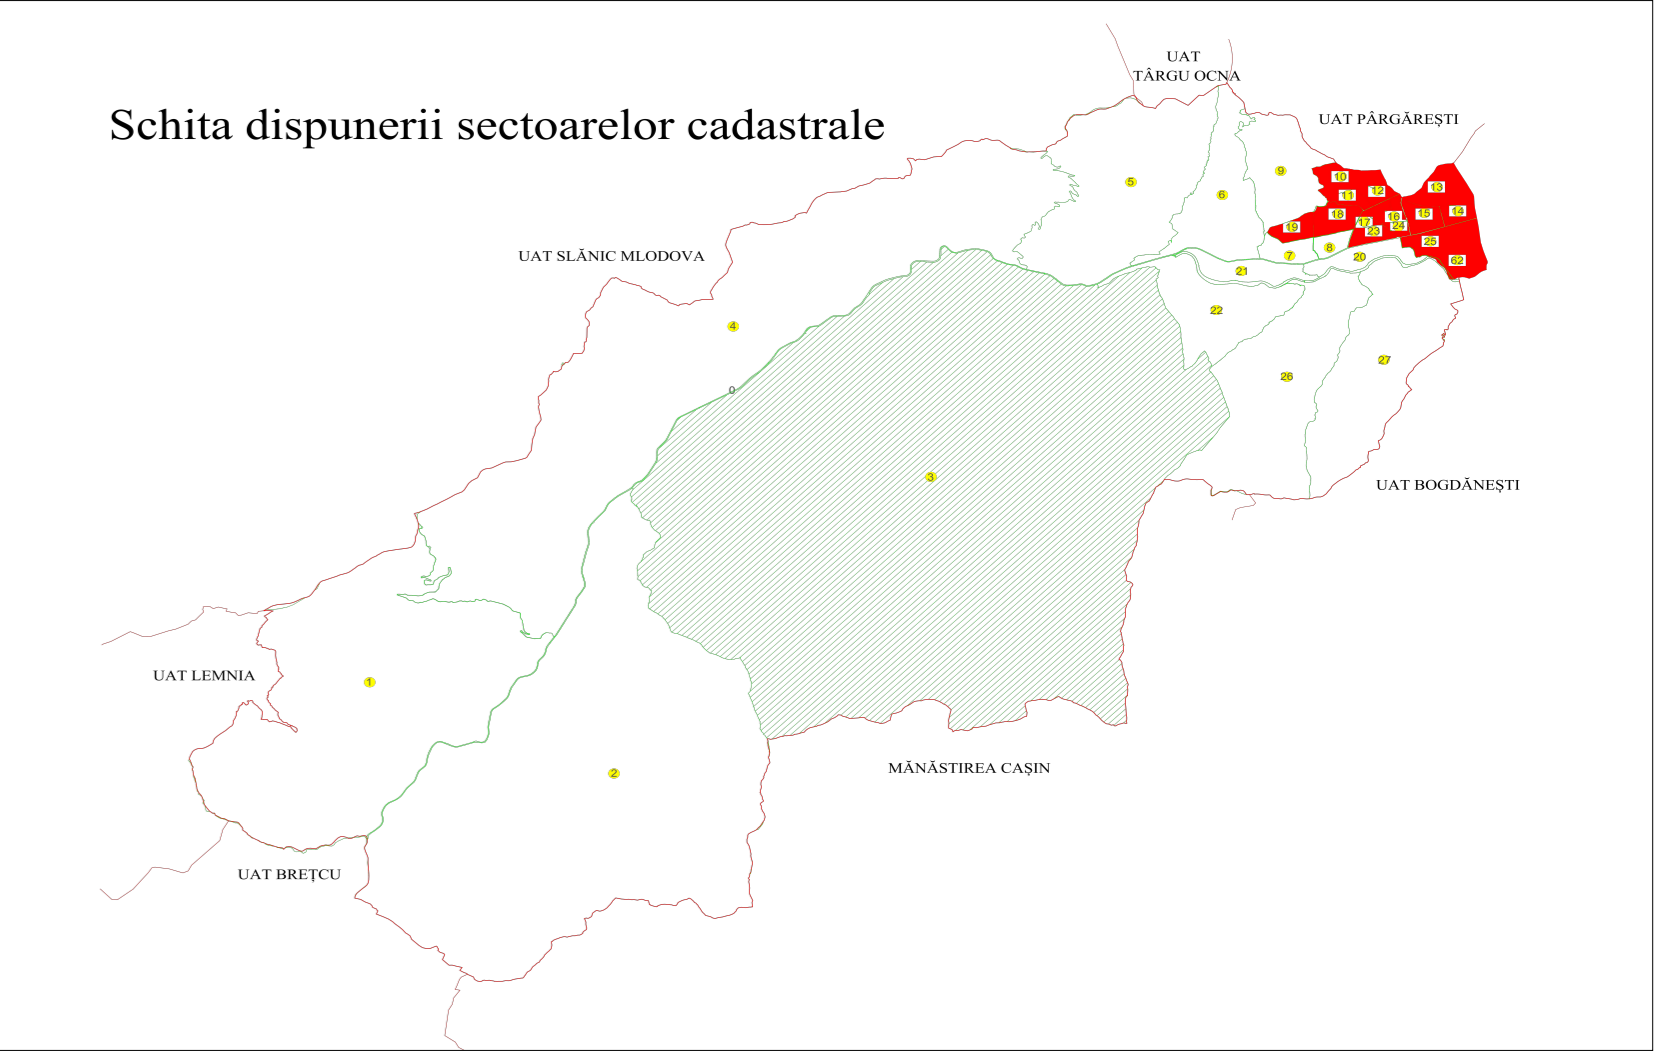

Plan Cadastral
 U.A.T. Oituz, Jud. Bacau
 Sector Cadastral Nr. 3
 Scara 1: 1000
 Sistem de proiectie stereografic 1970
 SPRE PUBLICARE
 Plansa nr. 14

Legenda :

	Limita sector cadastral
	Limita imobil
	Limita constructie
	Limita intravilan
	ID imobil
	Nr. sector

INTOCMIT:
 SC GEOSILVA SRL
 CIPRIAN CONSTANTIN
 SĂVESCU
 09.02.2024