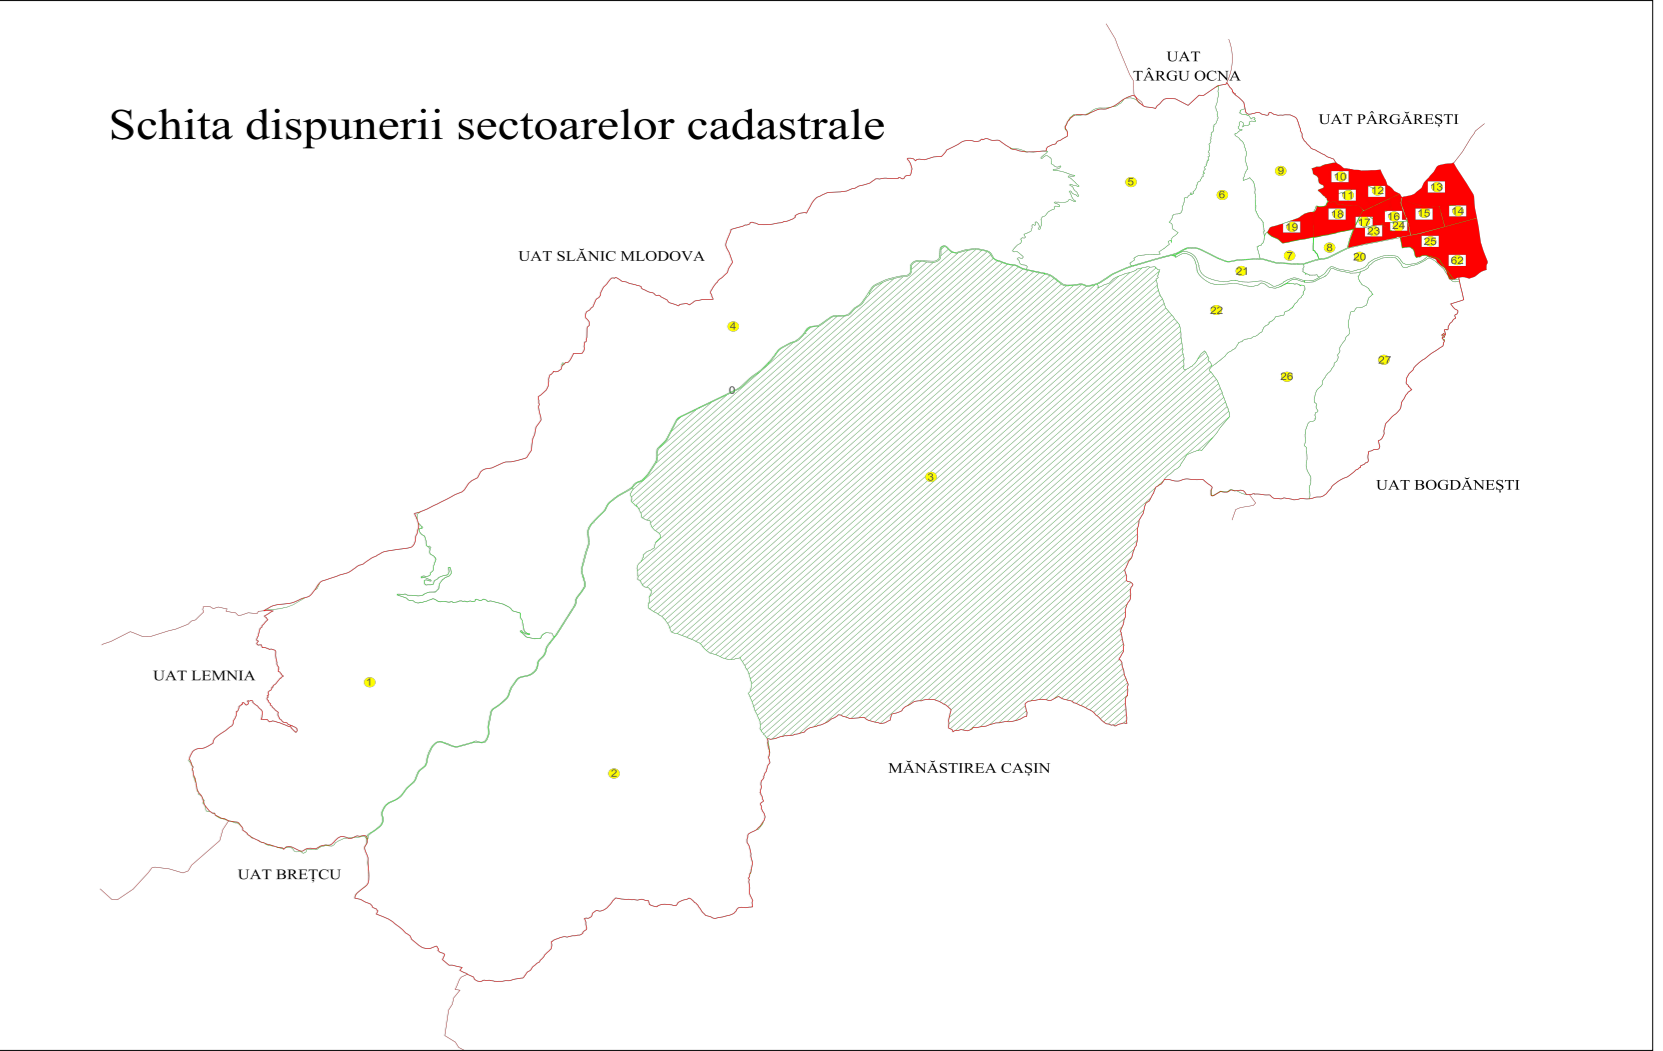

Plan Cadastral
 U.A.T. Oituz, Jud. Bacau
 Sector Cadastral Nr. 3
 Scara 1: 5000
 Sistem de proiectie stereografic 1970
 SPRE PUBLICARE
 Plansa nr. 19

Legenda :

	Limita sector cadastral
	Limita imobil
	Limita constructie
	Limita intravilan
	3662 ID imobil
	Nr. sector

INTOCMIT:
 SC GEOSILVA SRL
 CIPRIAN CONSTANTIN
 SĂVESCU
 09.02.2024