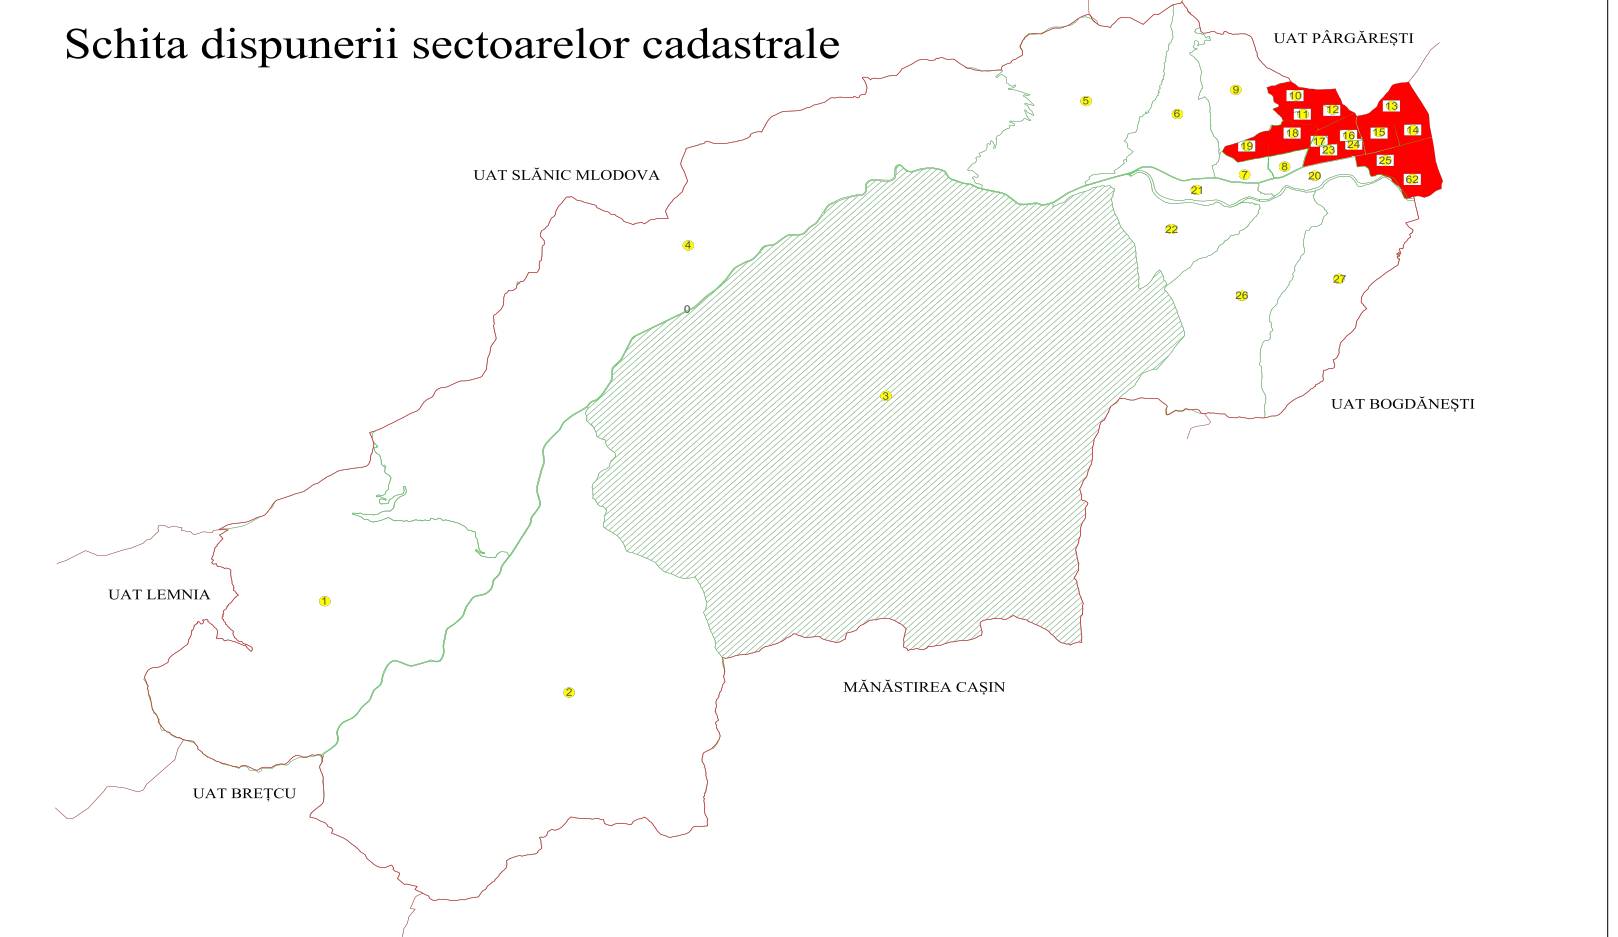

Plan Cadastral  
 U.A.T. Oituz, Jud. Bacau  
 Sector Cadastral Nr. 3  
 Scara 1: 1000  
 Sistem de proiectie stereografic 1970  
 SPRE PUBLICARE  
 Plansa nr. 2

**Legenda :**

- Limita sector cadastral
- Limita imobil
- Limita constructie
- Limita intravilan
- 3662 ID imobil
- 3 Nr. sector

**INTOCMIT:**  
**SC GEOSILVA SRL**  
**CIPRIAN CONSTANTIN**  
**SĂVESCU**  
**09.02.2024**