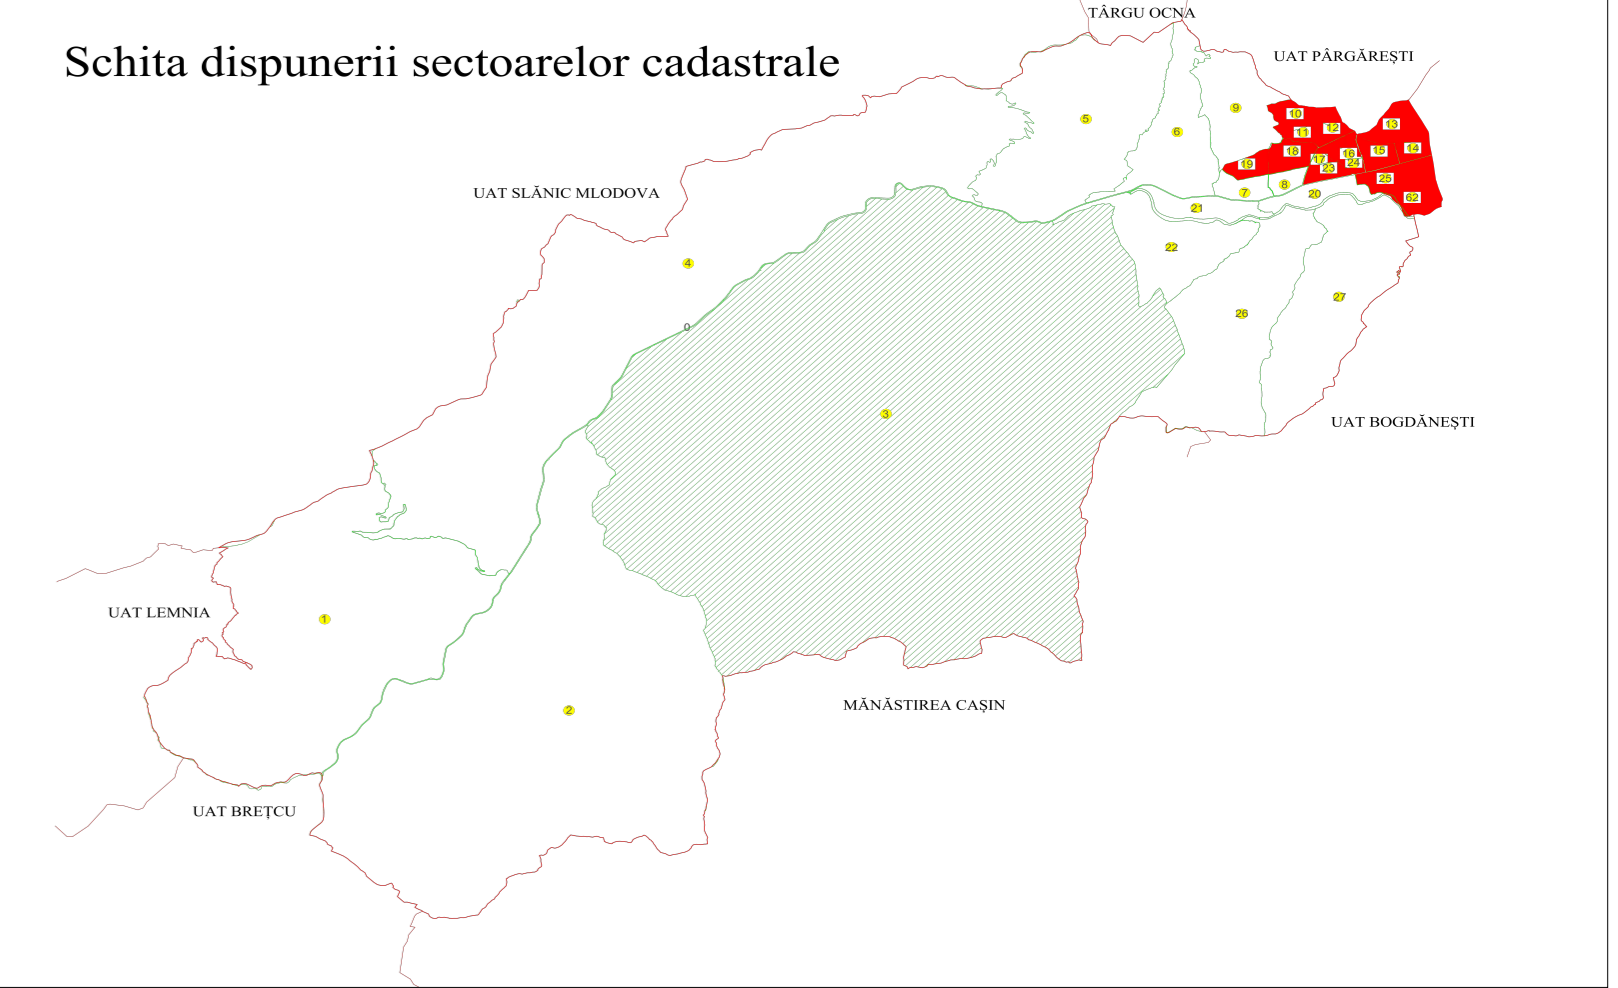

Plan Cadastral  
 U.A.T. Oituz, Jud. Bacau  
 Sector Cadastral Nr. 3  
 Scara 1: 5000  
 Sistem de proiectie stereografic 1970  
 SPRE PUBLICARE  
 Plansa nr. 21

Legenda :

	Limita UAT
	Limita sector cadastral
	Limita imobil
	Limita constructie
	Limita intravilan
3662	ID imobil
	Nr. sector

INTOCMIT:  
 SC GEOSILVA SRL  
 CIPRIAN CONSTANTIN  
 SĂVESCU  
 09.02.2024