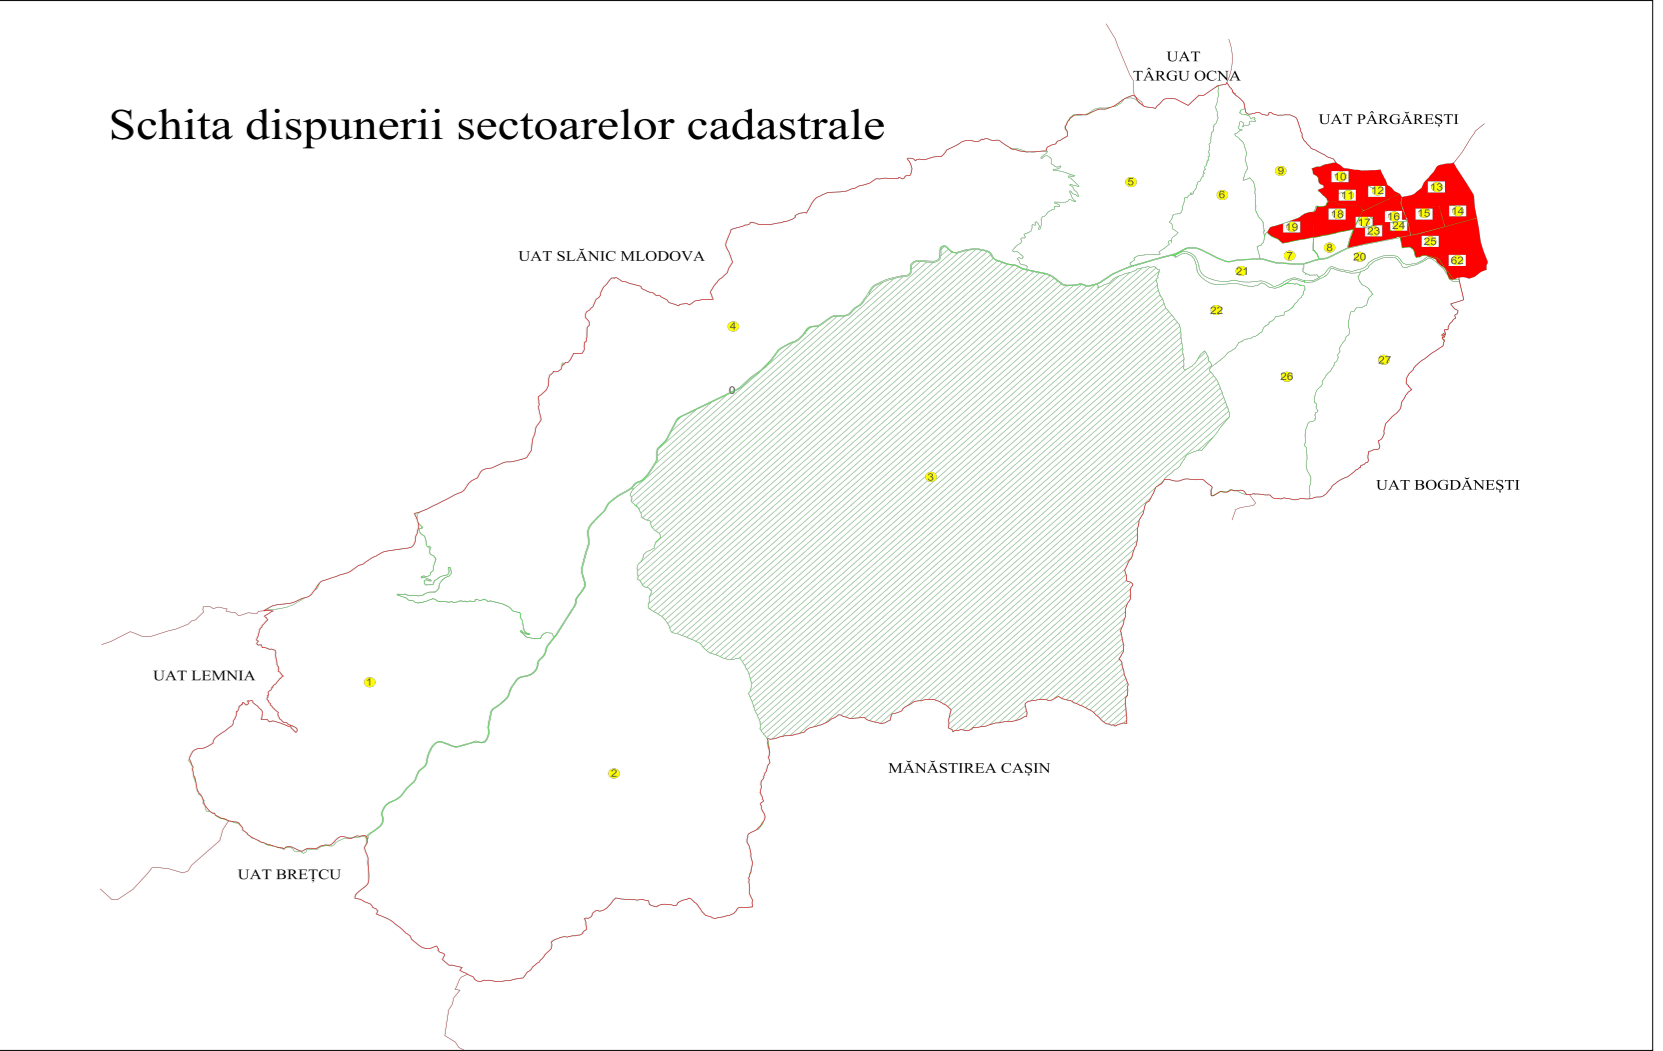

Plan Cadastral
 U.A.T. Oituz, Jud. Bacau
 Sector Cadastral Nr. 3
 Scara 1: 1000
 Sistem de proiectie stereografic 1970
SPRE PUBLICARE
 Plansa nr. 3

Legenda :

- Limita sector cadastral
- Limita imobil
- Limita constructie
- Limita intravilan
- 3662 ID imobil
- 3 Nr. sector

INTOCMIT:
SC GEOSILVA SRL
CIPRIAN CONSTANTIN
SĂVESCU
09.02.2024