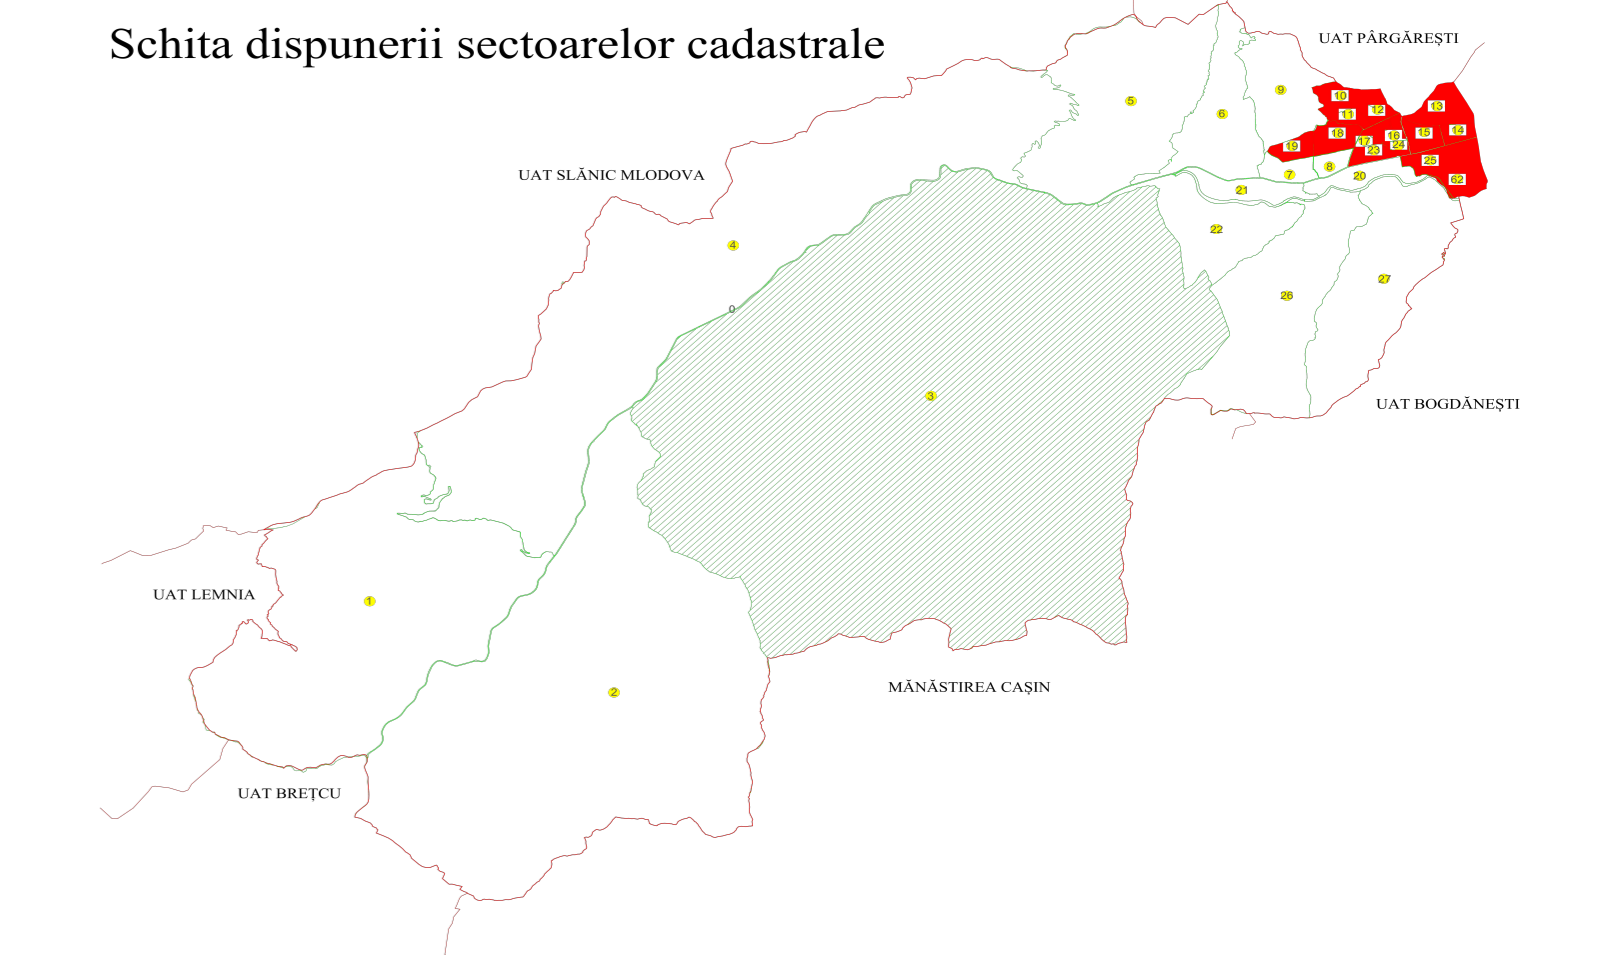

Plan Cadastral
 U.A.T. Oituz, Jud. Bacau
 Sector Cadastral Nr. 3
 Scara 1: 2000
 Sistem de proiectie stereografic 1970
 SPRE PUBLICARE
 Plansa nr. 5

Legenda :

- Limita sector cadastral
- Limita imobil
- Limita constructie
- Limita intravilan
- 3662 ID imobil
- 3 Nr. sector

INTOCMIT:
SC GEOSILVA SRL
CIPRIAN CONSTANTIN
SĂVESCU
09.02.2024