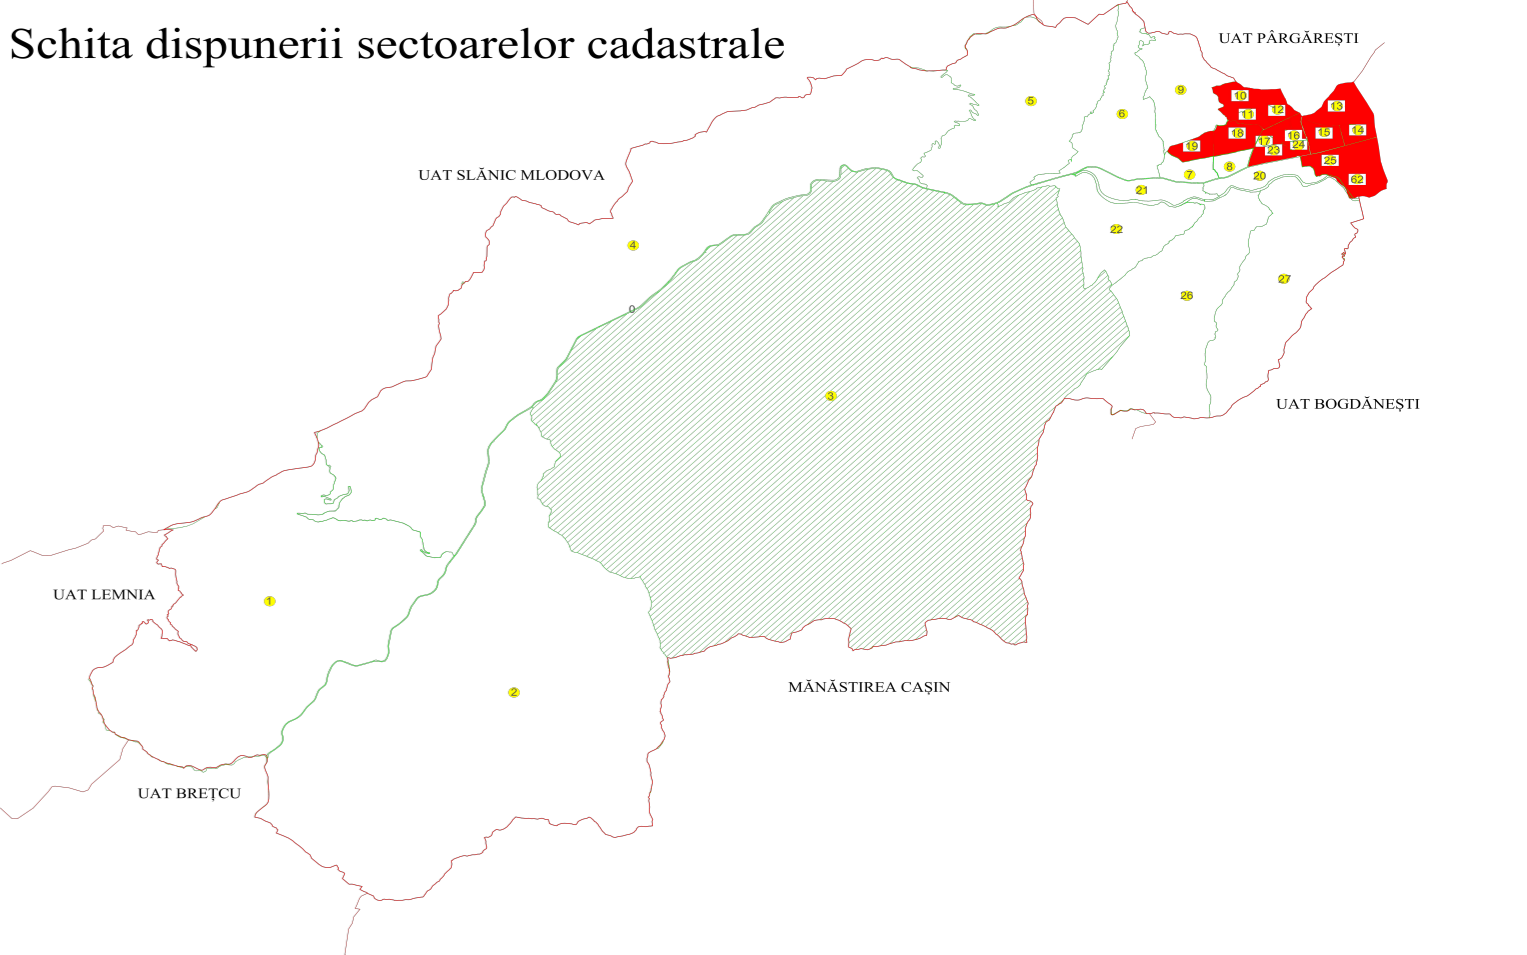

Plan Cadastral
 U.A.T. Oituz, Jud. Bacau
 Sector Cadastral Nr. 3
 Scara 1: 1000
 Sistem de proiectie stereografic 1970
 SPRE PUBLICARE
 Plansa nr. 6

Legenda :

- Limita sector cadastral
- Limita imobil
- Limita constructie
- Limita intravilan
- 3662 ID imobil
- 3 Nr. sector

INTOCMIT:
 SC GEOSILVA SRL
 CIPRIAN CONSTANTIN
 SĂVESCU
 09.02.2024