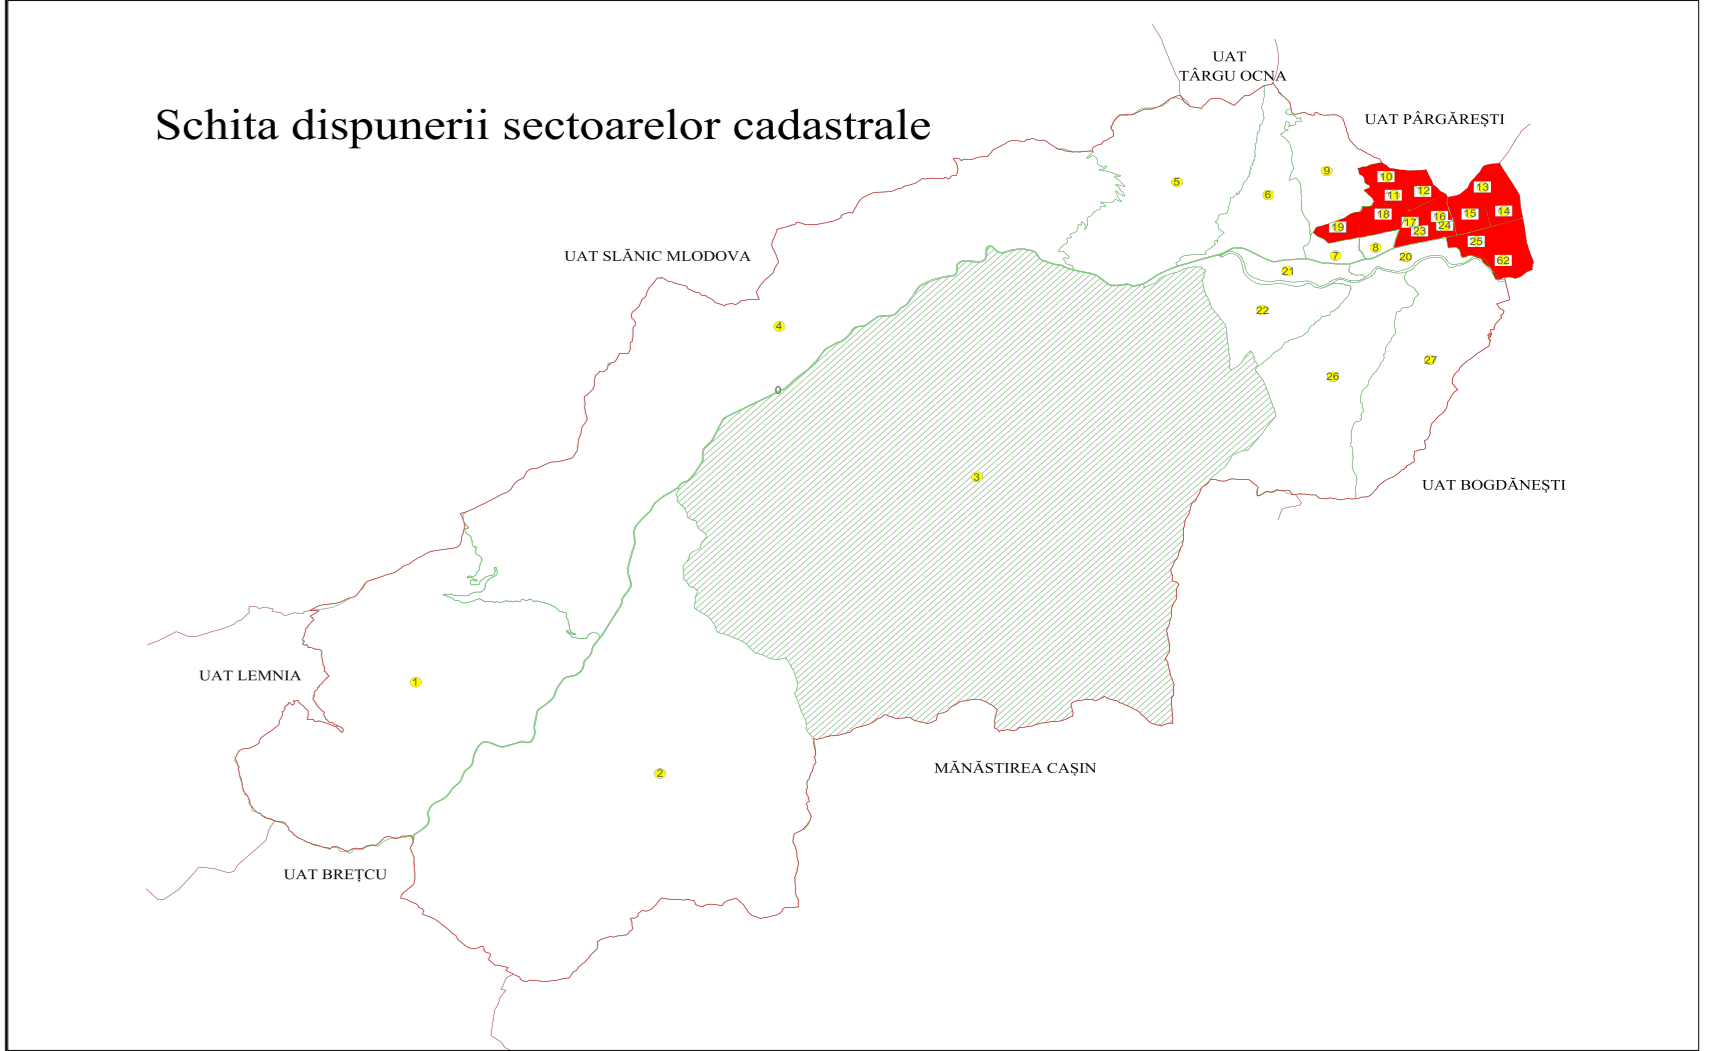

Plan Cadastral  
 U.A.T. Oituz, Jud. Bacau  
 Sector Cadastral Nr. 3  
 Scara 1: 2000  
 Sistem de proiectie stereografic 1970  
 SPRE PUBLICARE  
 Plansa nr. 7

**Legenda :**

- Limita sector cadastral
- Limita imobil
- Limita constructie
- Limita intravilan
- 3662 ID imobil
- 3 Nr. sector

**INTOCMIT:**  
 SC GEOSILVA SRL  
 CIPRIAN CONSTANTIN  
 SĂVESCU  
 09.02.2024