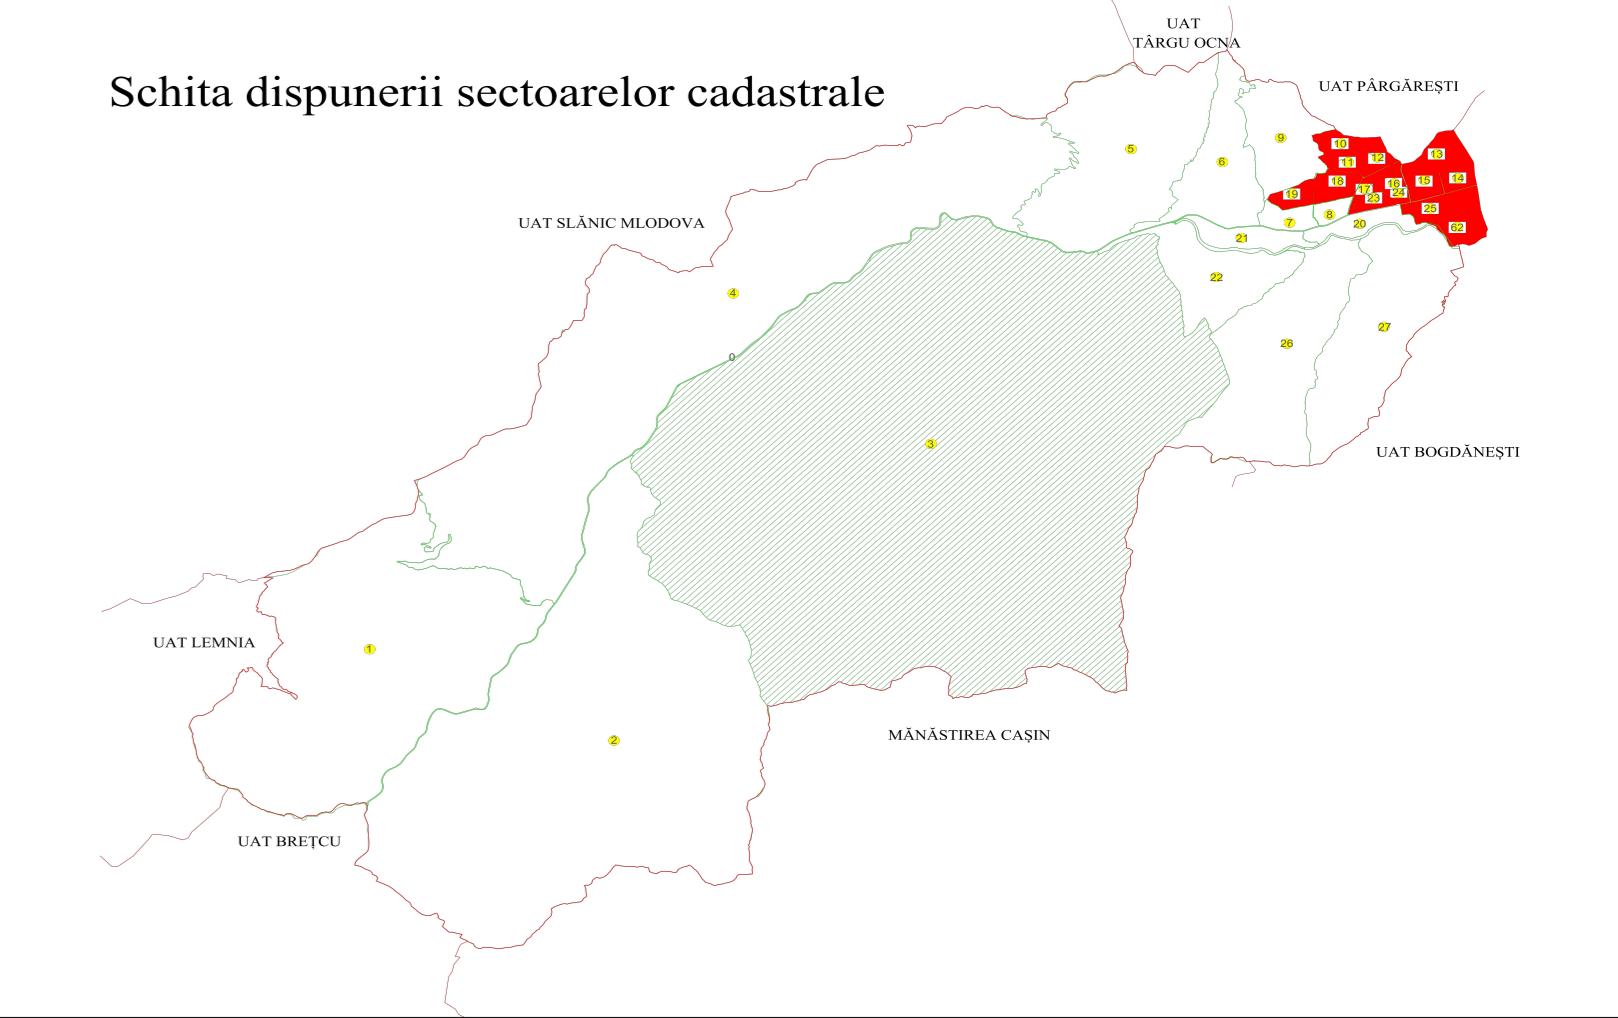

Plan Cadastral
 U.A.T. Oituz, Jud. Bacau
 Sector Cadastral Nr. 3
 Scara 1: 1000
 Sistem de proiectie stereografic 1970
 SPRE PUBLICARE
 Plansa nr. 9

Legenda :

- Limita sector cadastral
- Limita imobil
- Limita constructie
- Limita intravilan
- 3662 ID imobil
- Nr. sector

INTOCMIT:
 SC GEOSILVA SRL
 CIPRIAN CONSTANTIN
 SĂVESCU
 09.02.2024