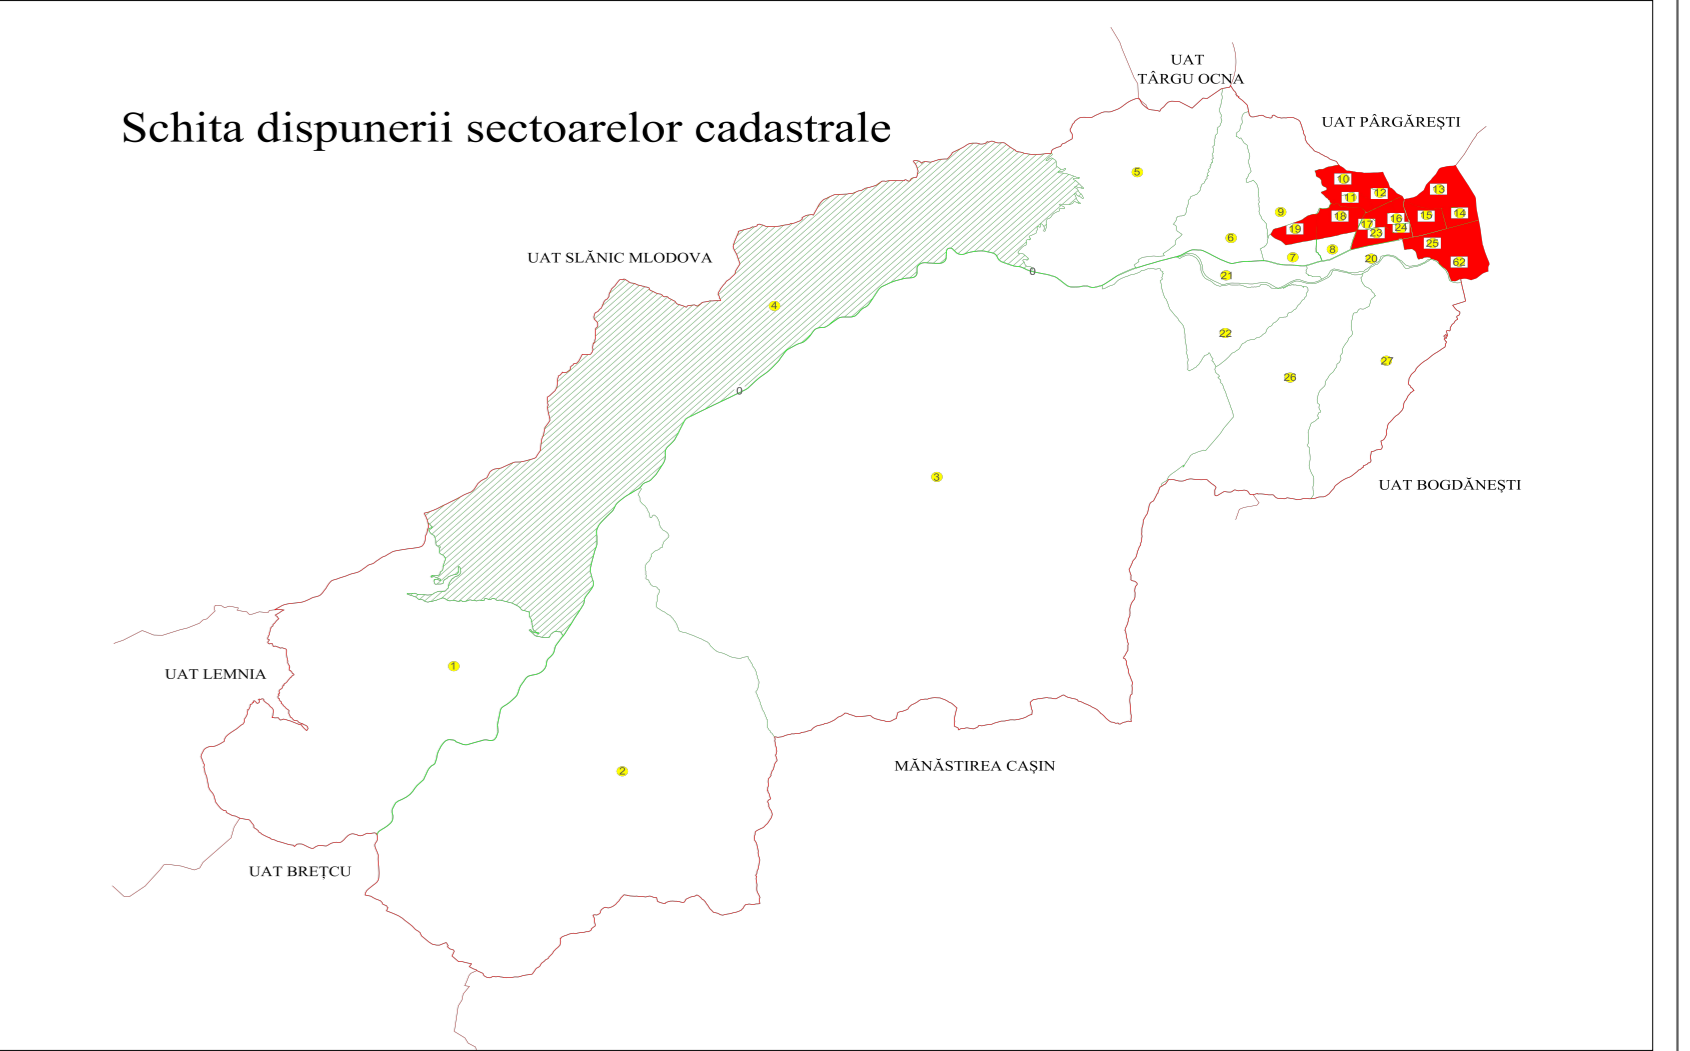

Plan Cadastral
U.A.T. Oituz, Jud. Bacau
Sector Cadastral Nr. 4
Scara 1: 5000
Sistem de proiectie stereografic 1970
SPRE PUBLICARE
Plansa nr. 11

Legenda :

- Limita UAT
- Limita sector cadastral
- Limita imobil
- Limita constructie
- Limita intravilan
- 5772 ID imobil
- 4 Nr. sector

INTOCMIT:
SC GEOSILVA SRL
CIPRIAN CONSTANTIN
SĂVESCU
09.02.2024