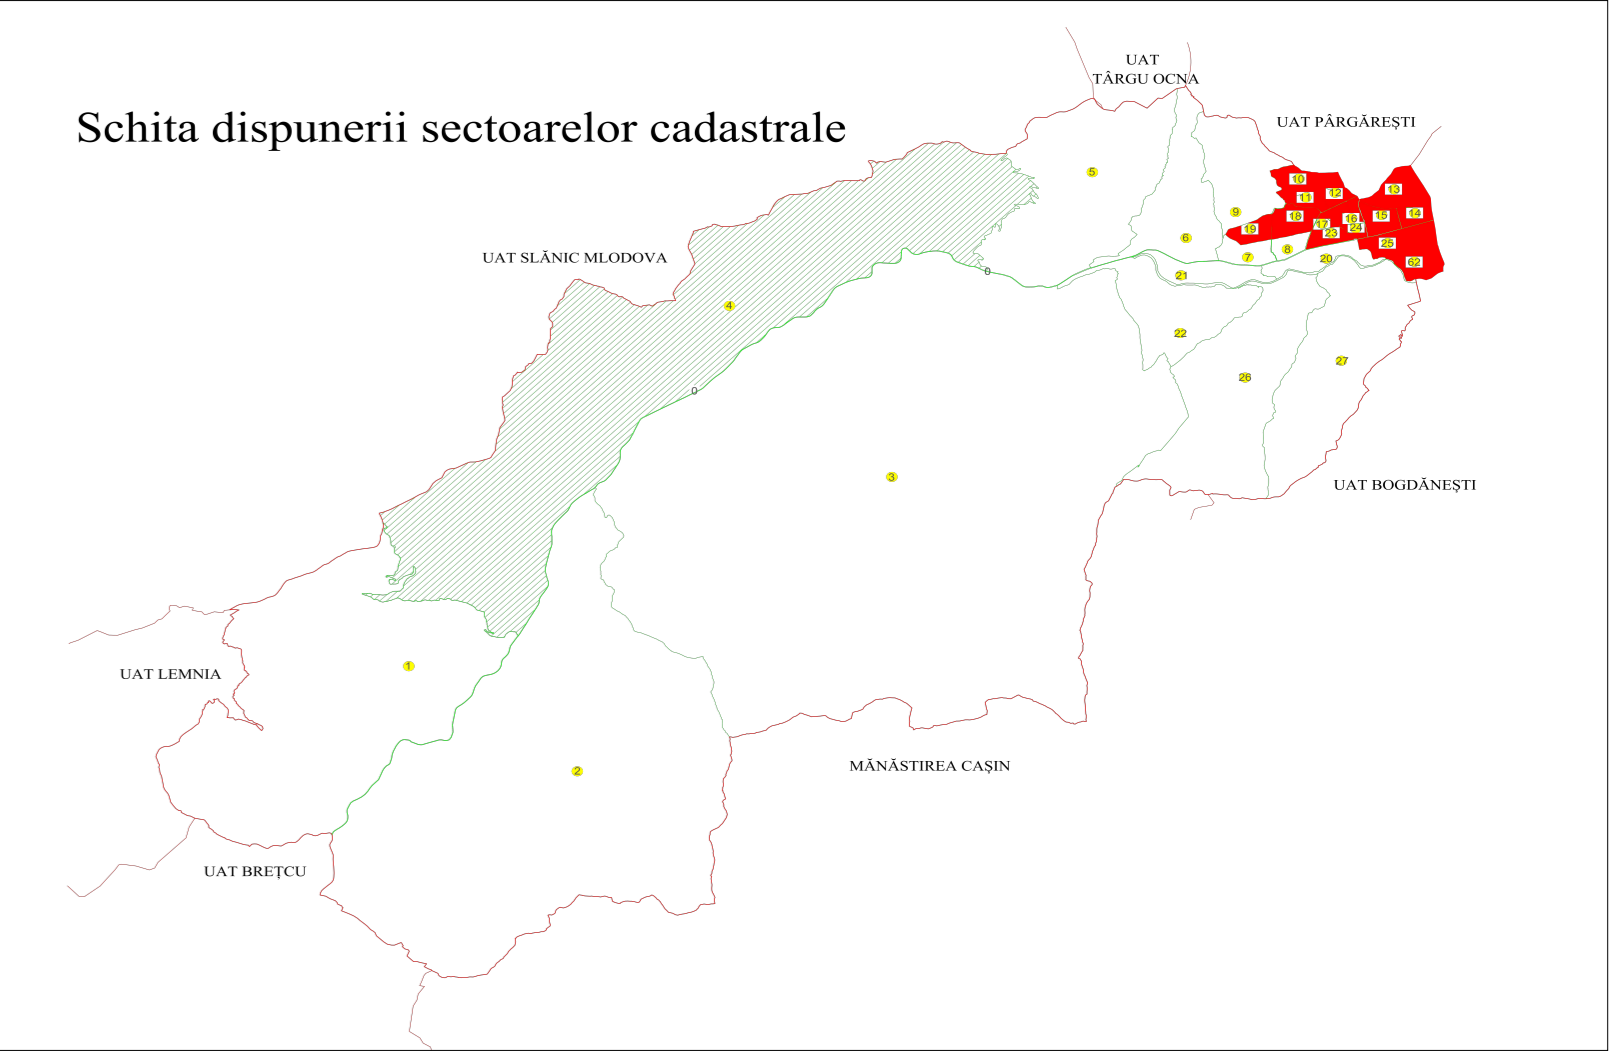

Plan Cadastral  
 U.A.T. Oituz, Jud. Bacau  
 Sector Cadastral Nr. 4  
 Scara 1: 5000  
 Sistem de proiectie stereografic 1970  
 SPRE PUBLICARE  
 Plansa nr. 14

Legenda :

	Limita UAT
	Limita sector cadastral
	Limita imobil
	Limita constructie
	Limita intravilan
5772	ID imobil
	Nr. sector

INTOCMIT:  
 SC GEOSILVA SRL  
 CIPRIAN CONSTANTIN  
 SĂVESCU  
 09.02.2024